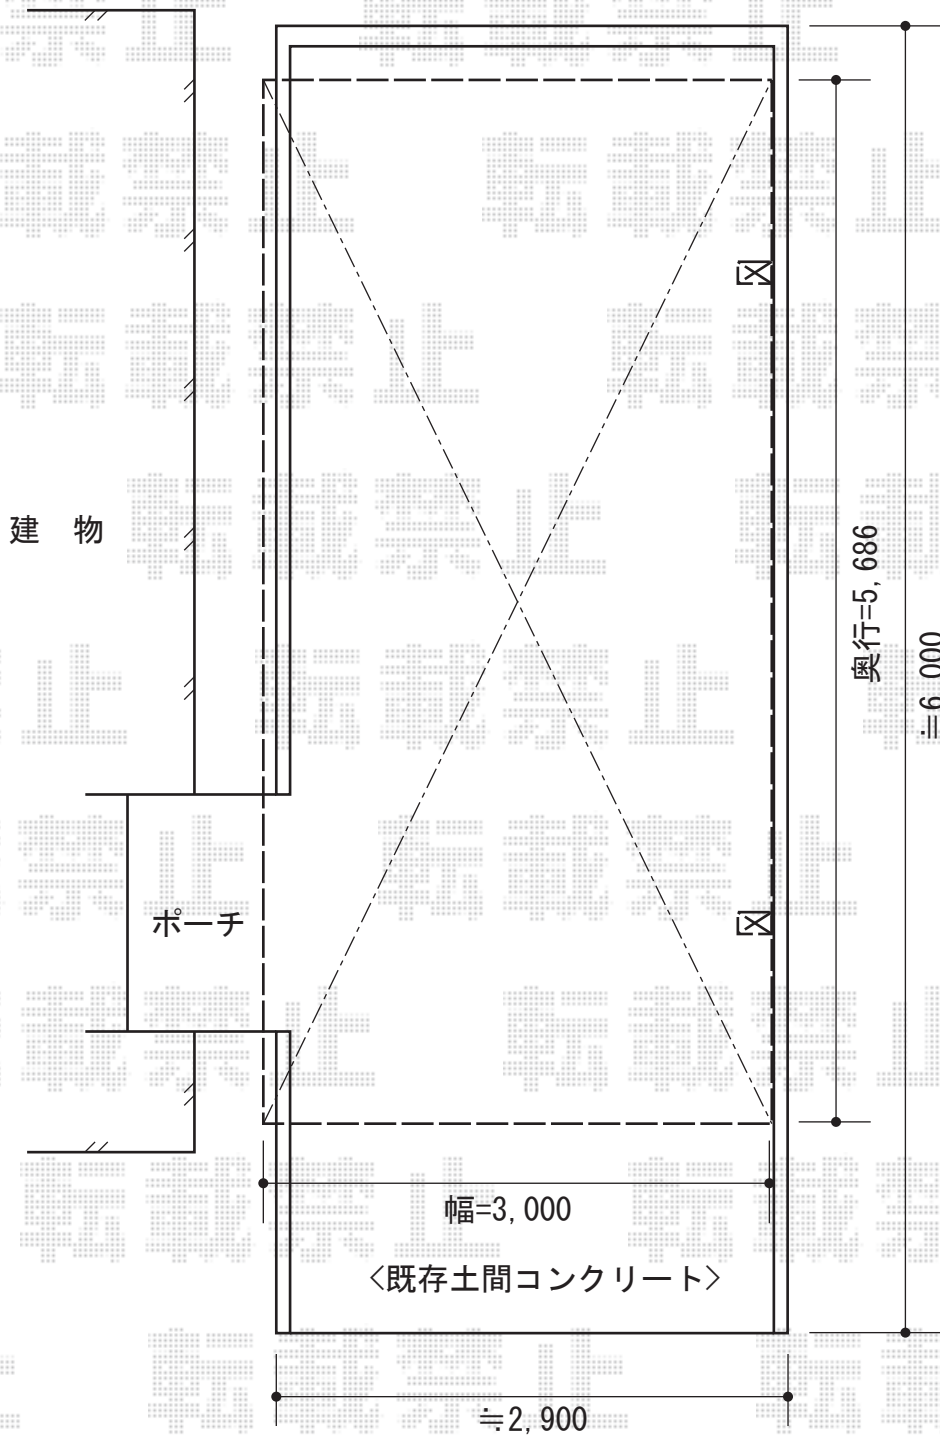

テールポートシグマIII 積雪～30cm対応

トステム テールポートシグマIII 積雪～30cm対応
幅=3,000mm
奥行=5,686mm
色：ナチュラルシルバー
屋根材：ポリカーボネート（ブルースモーク）
柱仕様：ロング柱23仕様（有効高 約2,300mm）

現場状況や作図制限により概略図の内容と多少の違いが生じることがございます。
施工時は、現場優先とさせて頂きたく思いますので、お立会い頂き、
最終のご指示のほど、何卒、宜しくお願い致します。