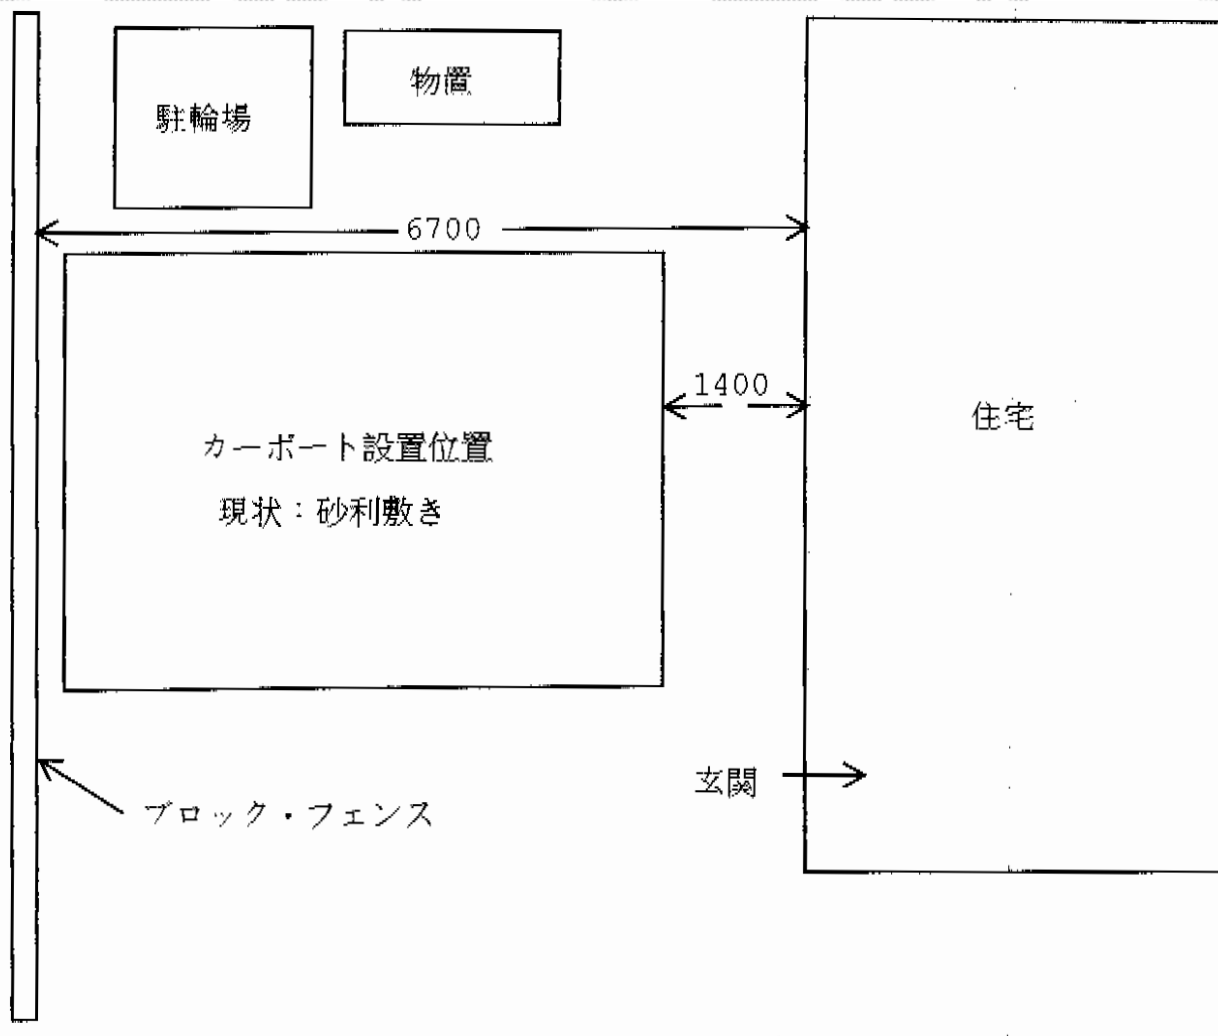

カーポートシグマIII ワイド 積雪～30cm対応

道路

トステム カーポートシグマIII ワイド 積雪～30cm対応  
幅=5,140mm  
奥行=4,980mm  
色：ホワイト  
屋根材：熱線吸収アクアポリカーボネート（ライトブルー）  
柱仕様：標準柱仕様（有効高 約1,800mm）

現場状況や作図制限により概略図の内容と多少の違いが生じることがございます。  
施工時は、現場優先とさせて頂きたく思いますので、お立会い頂き、  
最終のご指示のほど、何卒、宜しくお願い致します。