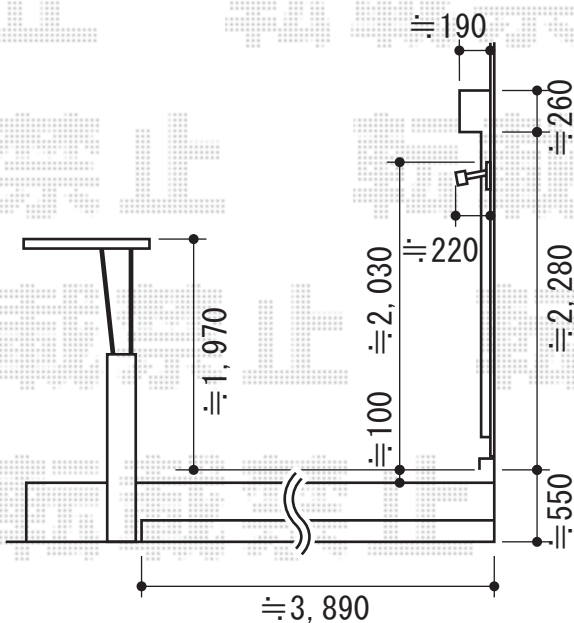

キューブポートプラス レギュラー 積雪～20cm対応

TOEX キューブポートプラス レギュラー
積雪～20cm対応

幅=3,006mm
奥行=5,006mm
色：シャイングレー
屋根材：熱線吸収ポリカーボネート
(クリアブルー・すりガラス調)
柱仕様：ロング柱25仕様 (有効高 約2,509mm)

現場状況や作図制限により概略図の内容と多少の違いが生じることがございます。
施工時は、現場優先とさせて頂きたく思いますので、お立会い頂き、
最終のご指示のほど、何卒、宜しくお願い致します。