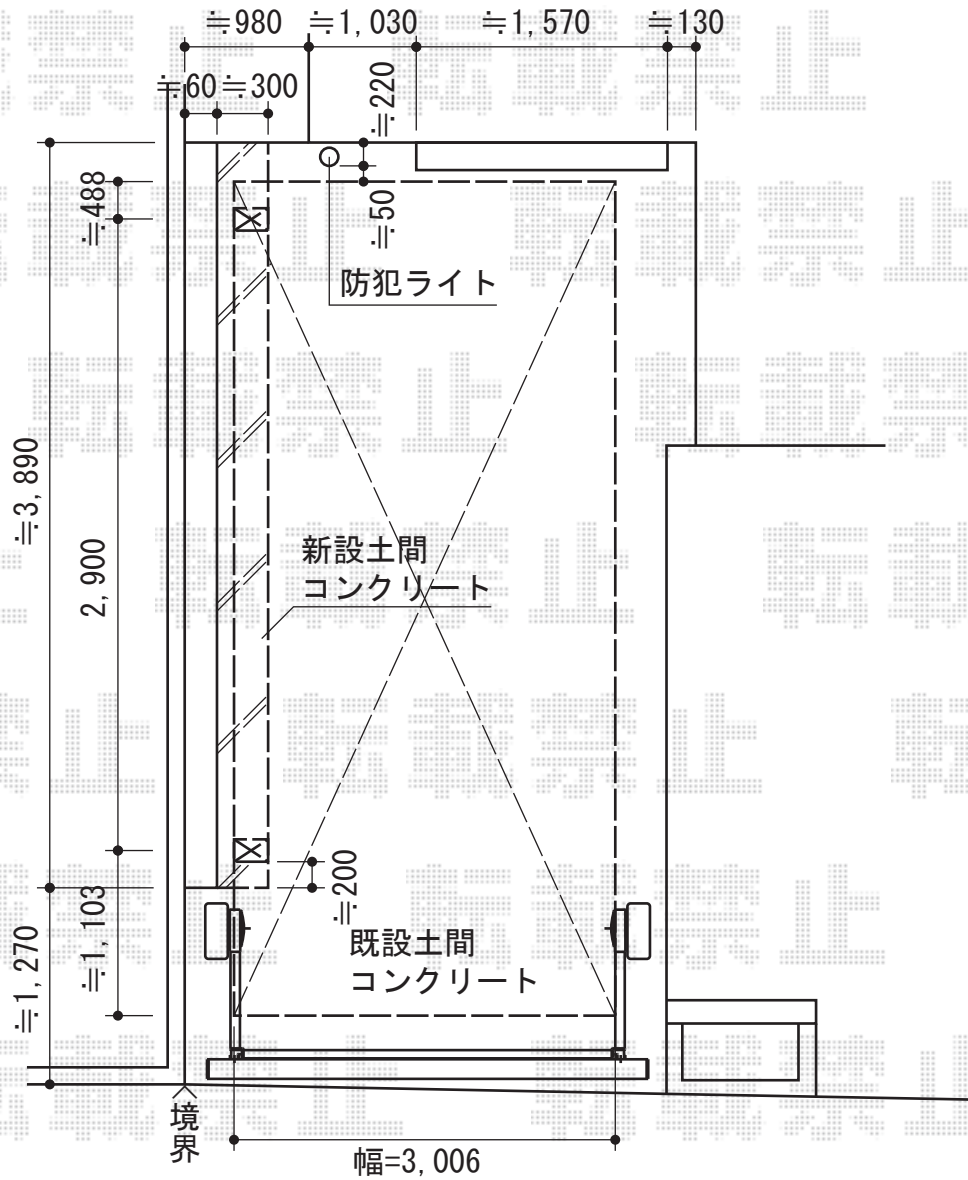

キューブポートプラス レギュラー 積雪～20cm対応

TOEX キューブポートプラス レギュラー
積雪～20cm対応

幅=3,006mm
奥行=5,006mm
色：シャイングレー
屋根材：熱線吸収ポリカーボネート
(クリアブルー・すりガラス調)
柱仕様：ロング柱25仕様 (有効高 約2,509mm)

現場状況や作図制限により概略図の内容と多少の違いが生じることがございます。
施工時は、現場優先とさせて頂きたく思いますので、お立会い頂き、
最終のご指示のほど、何卒、宜しくお願い致します。