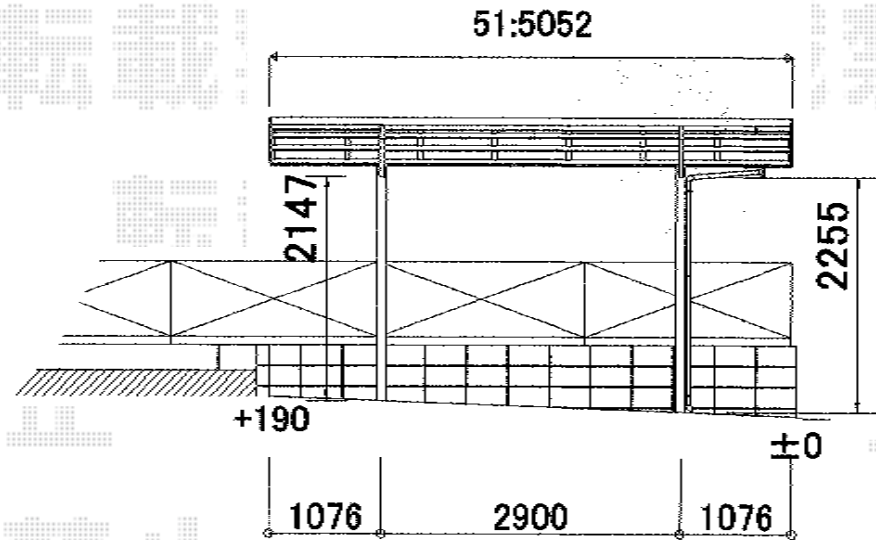

Value Select プレシオSPORT ワイド 積雪～20cm対応  
 幅=5,392mm  
 奥行=5,052mm  
 色：ノーブルステン  
 屋根材：ポリカーボネート（スカイブルー）  
 柱仕様：ハイルーフ仕様（有効高 約2,250mm）

現場状況や作図制限により概略図の内容と多少の違いが生じることがございます。  
 施工時は、現場優先とさせて頂きたく思いますので、お立会い頂き、  
 最終のご指示のほど、何卒、宜しくお願い致します。