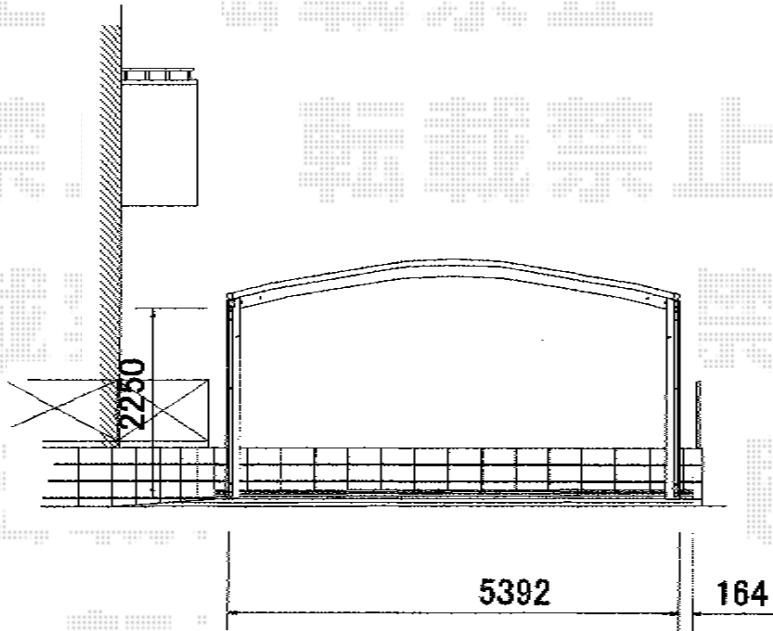

Value Select プレシオSPORT ワイド 積雪～20cm対応  
 幅=5,392mm  
 奥行=5,052mm  
 色：ノーブルステン  
 屋根材：ポリカーボネート（スカイブルー）  
 柱仕様：ハイルーフ仕様（有効高 約2,250mm）

現場状況や作図制限により概略図の内容と多少の違いが生じることがございます。  
 施工時は、現場優先とさせて頂きたく思いますので、お立会い頂き、  
 最終のご指示のほど、何卒、宜しくお願い致します。