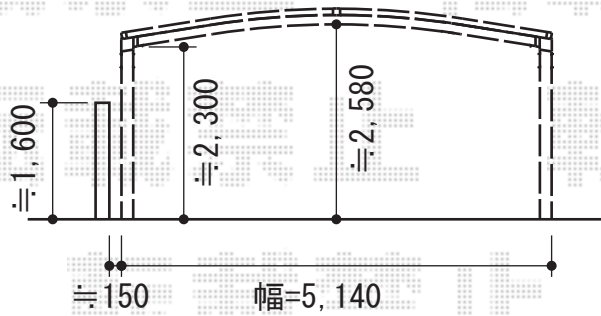

カーブポートシグマIII ワイド 積雪~30cm対応

トステム カーブポートシグマIII ワイド 積雪~30cm対応
幅=5,140mm
奥行=5,686mm
色：シャイングレー
屋根材：ポリカーボネート（ブラウン）
柱仕様：ロング柱23仕様（有効高 約2,300mm）

現場状況や作図制限により概略図の内容と多少の違いが生じることがございます。
施工時は、現場優先とさせて頂きたく思いますので、お立会い頂き、
最終のご指示のほど、何卒、宜しくお願い致します。