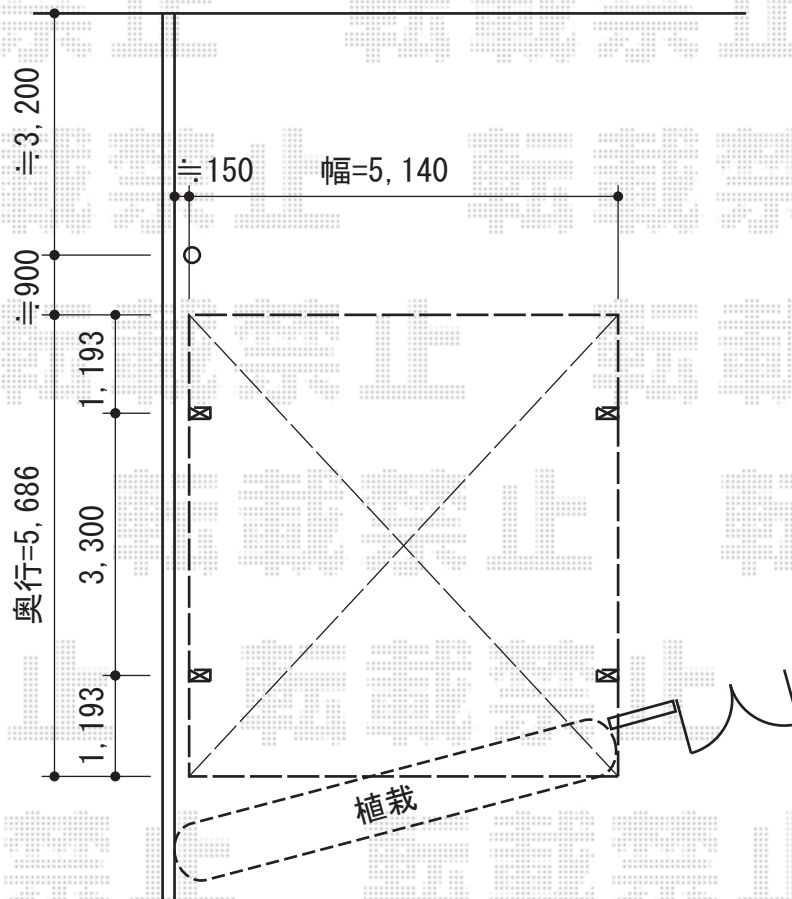

カーブポートシグマIII ワイド 積雪~30cm対応

トステム カーブポートシグマIII ワイド 積雪~30cm対応
幅=5,140mm
奥行=5,686mm
色：シャイングレー
屋根材：ポリカーボネート（ブラウン）
柱仕様：ロング柱23仕様（有効高 約2,300mm）

現場状況や作図制限により概略図の内容と多少の違いが生じることがございます。
施工時は、現場優先とさせて頂きたく思いますので、お立会い頂き、
最終のご指示のほど、何卒、宜しくお願い致します。