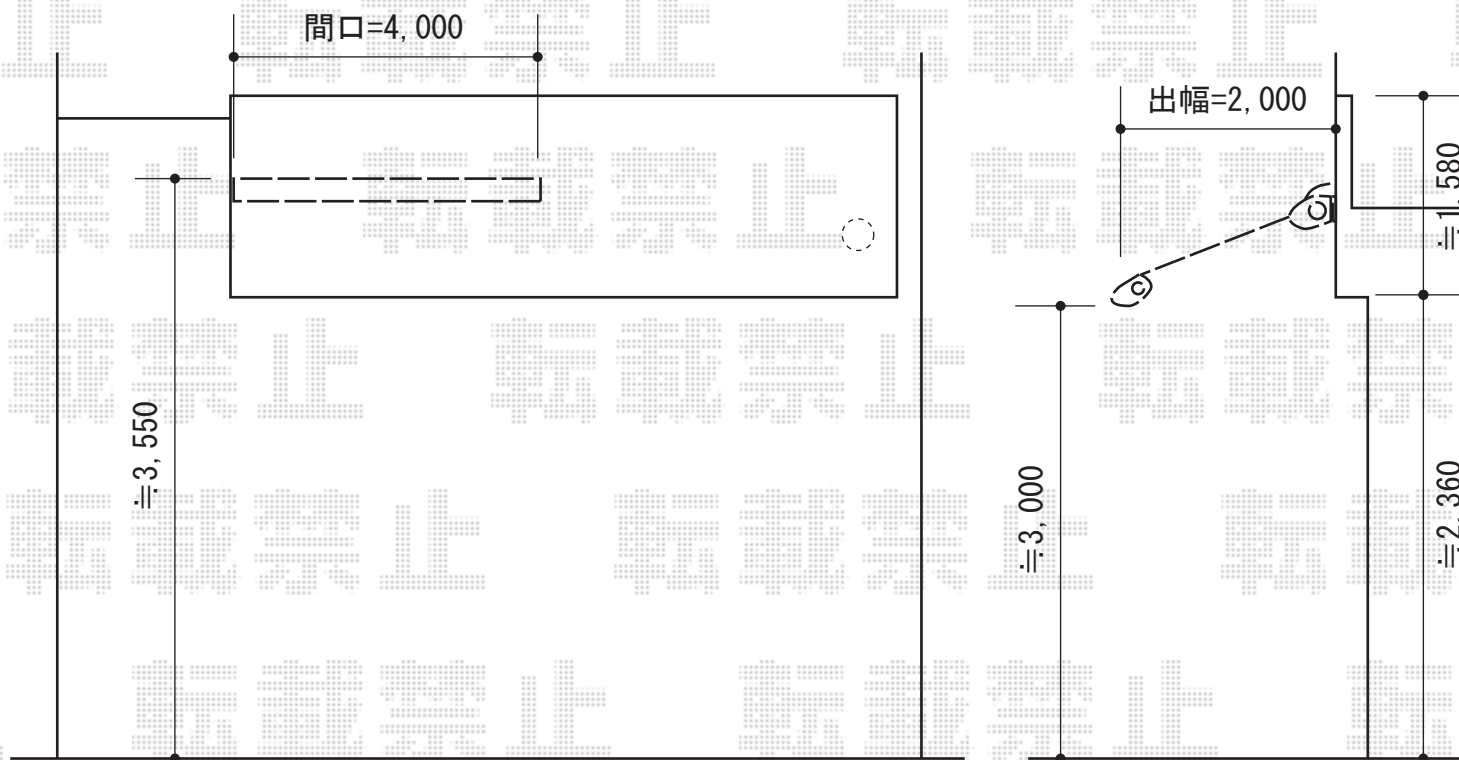

マルキルクス フリューゲル 手動式

markilux 【外観左側】 マルキルクス フリューゲル 手動式
間口=4,000mm
出幅=2,000mm
本体色：ブラウン
キャンバス色：標準タイプ (3609FP)
駆動：外観左側駆動
クランクハンドル：1400タイプ
オプション：雨ケース、フリルストレート
追加部材：ベースプレート一式

現場状況や作図制限により概略図の内容と多少の違いが生じることがございます。
施工時は、現場優先とさせて頂きたく思いますので、お立会い頂き、
最終のご指示のほど、何卒、宜しくお願い致します。