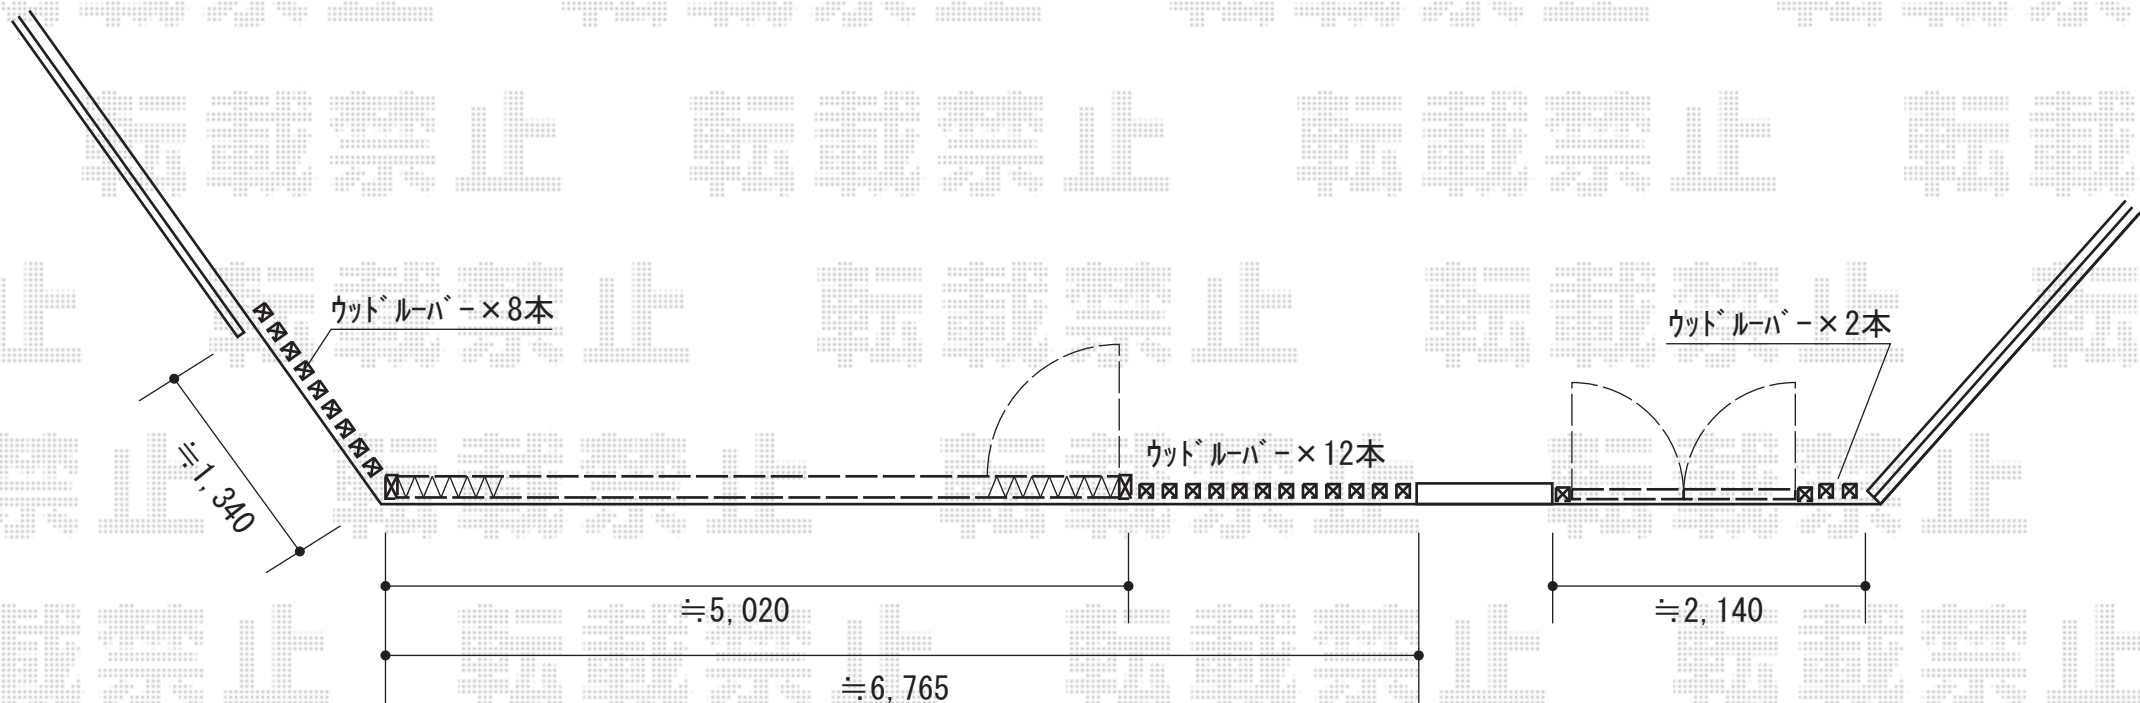

門扉・カーゲート

TOEX アルシャインII HW型Aタイプ ノンレール 片開き
開口幅=4,901mm
全幅=5,018mm
たたみ幅=825mm
高さ=1,250mm
色：シャイングレー
キャスター数：4箇所
落棒数：4本
オプション：転倒防止金具セット (¥7,200) ×1

TOEX シャレオR7型 両開き 柱使用
扉1枚 (W×H) = (800・800×1,200mm)
色：シャイングレー
錠：プッシュプルRT錠 (ライトゴールド)
開き：内開き