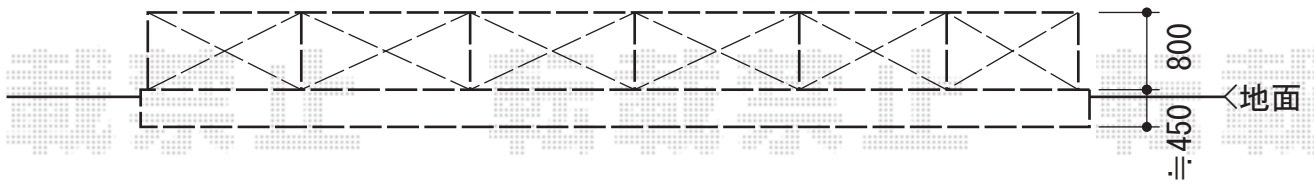

ハイサモア [フリーポール]

TOEX ハイサモア [フリーポール]
 本体1枚 (W×H) = (1,972mm × 800mm) × 6枚
 主柱 : T8×7本
 エンドキャップA : 1
 色 : シャイングレー

現場状況や作図制限により概略図の内容と多少の違いが生じることがございます。
 施工時は、現場優先とさせて頂きたく思いますので、お立会い頂き、
 最終のご指示のほど、何卒、宜しくお願い致します。