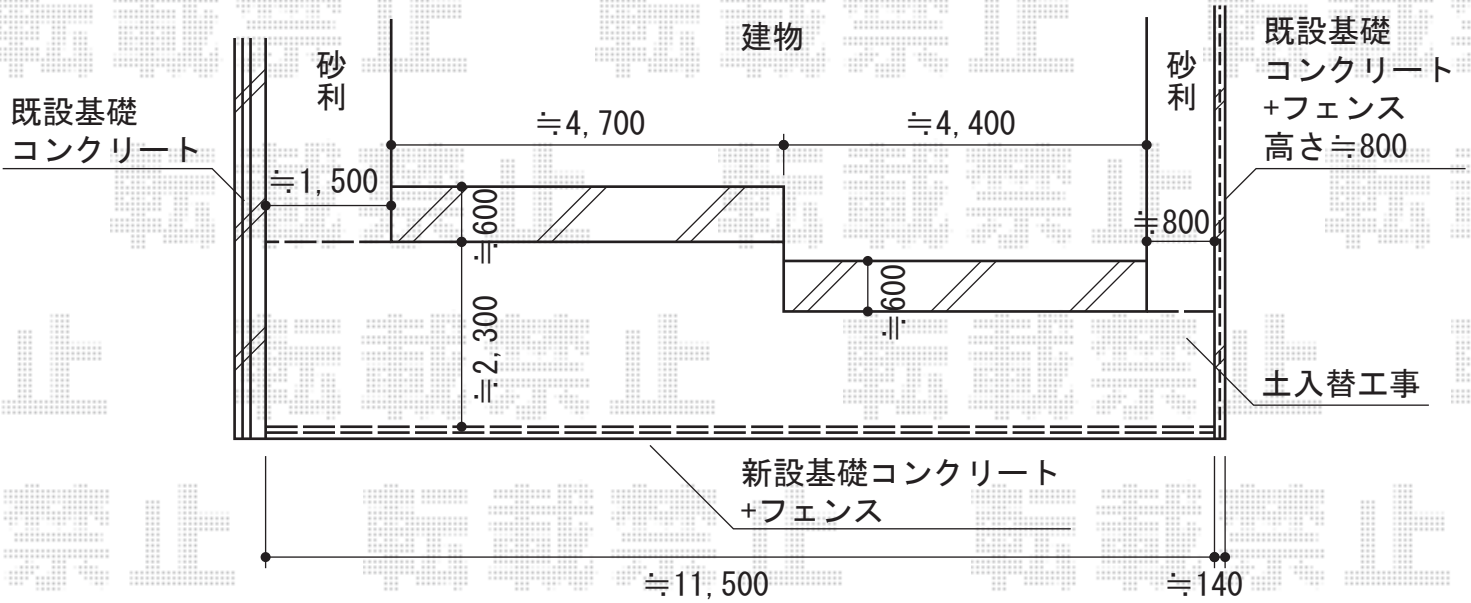

ハイサモア [フリーポール]

TOEX ハイサモア [フリーポール]
 本体1枚 (W×H) = (1,972mm × 800mm) × 6枚
 主柱 : T8×7本
 エンドキャップA : 1
 色 : シャイングレー

現場状況や作図制限により概略図の内容と多少の違いが生じることがございます。
 施工時は、現場優先とさせて頂きたく思いますので、お立会い頂き、
 最終のご指示のほど、何卒、宜しくお願い致します。