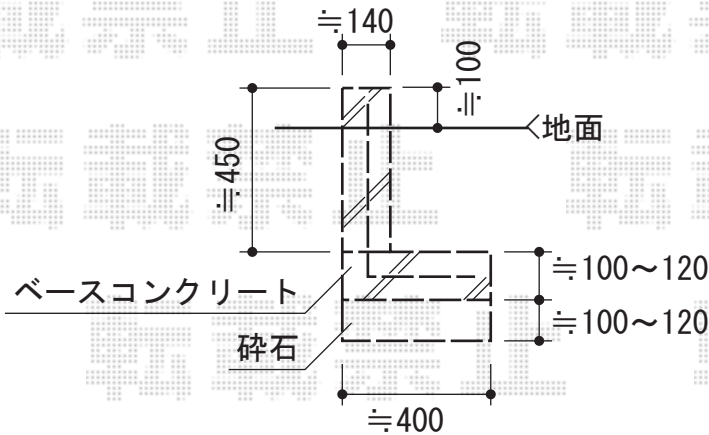

ハイサモア [フリーポール]

TOEX ハイサモア [フリーポール]
 本体1枚 (W×H) = (1,972mm × 800mm) × 6枚
 主柱 : T8×7本
 エンドキャップA : 1
 色 : シャイングレー

現場状況や作図制限により概略図の内容と多少の違いが生じることがございます。
 施工時は、現場優先とさせて頂きたく思いますので、お立会い頂き、
 最終のご指示のほど、何卒、宜しくお願い致します。