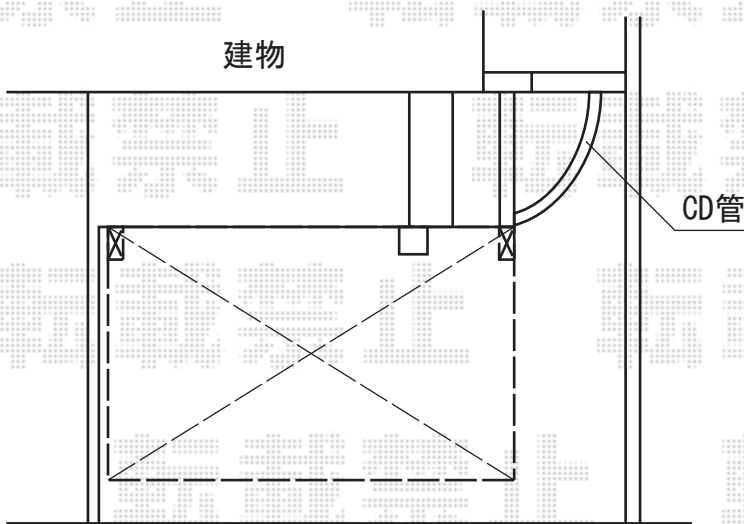

レイナポート ミニ 積雪~20cm対応

YKK AP レイナポート ミニ 積雪~20cm対応  
幅=2,100mm  
奥行=2,904mm  
色：ホワイト  
屋根材：ポリカーボネート（トーマイマット）  
柱仕様：標準柱仕様（有効高 約2,000mm）

現場状況や作図制限により概略図の内容と多少の違いが生じることがございます。  
施工時は、現場優先とさせていただきますので、お立会い頂き、  
最終のご指示のほど、何卒、宜しくお願い致します。