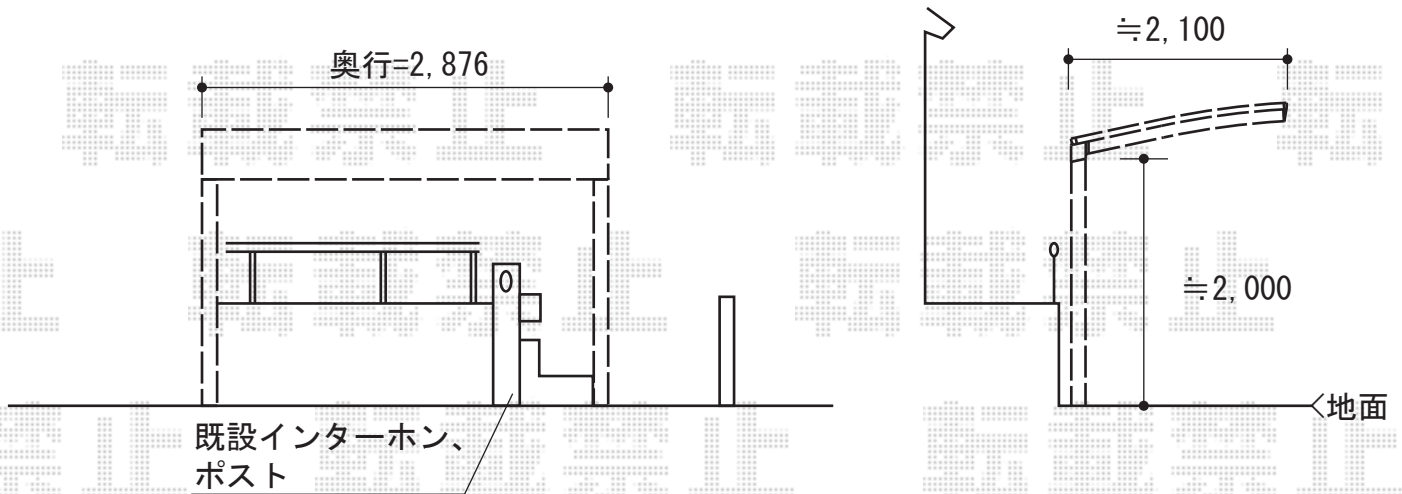

レイナポート ミニ 積雪~20cm対応

YKK AP レイナポート ミニ 積雪~20cm対応  
幅=2,100mm  
奥行=2,904mm  
色：ホワイト  
屋根材：ポリカーボネート（トーマイマット）  
柱仕様：標準柱仕様（有効高 約2,000mm）

現場状況や作図制限により概略図の内容と多少の違いが生じることがございます。  
施工時は、現場優先とさせていただきますので、お立会い頂き、  
最終のご指示のほど、何卒、宜しくお願い致します。