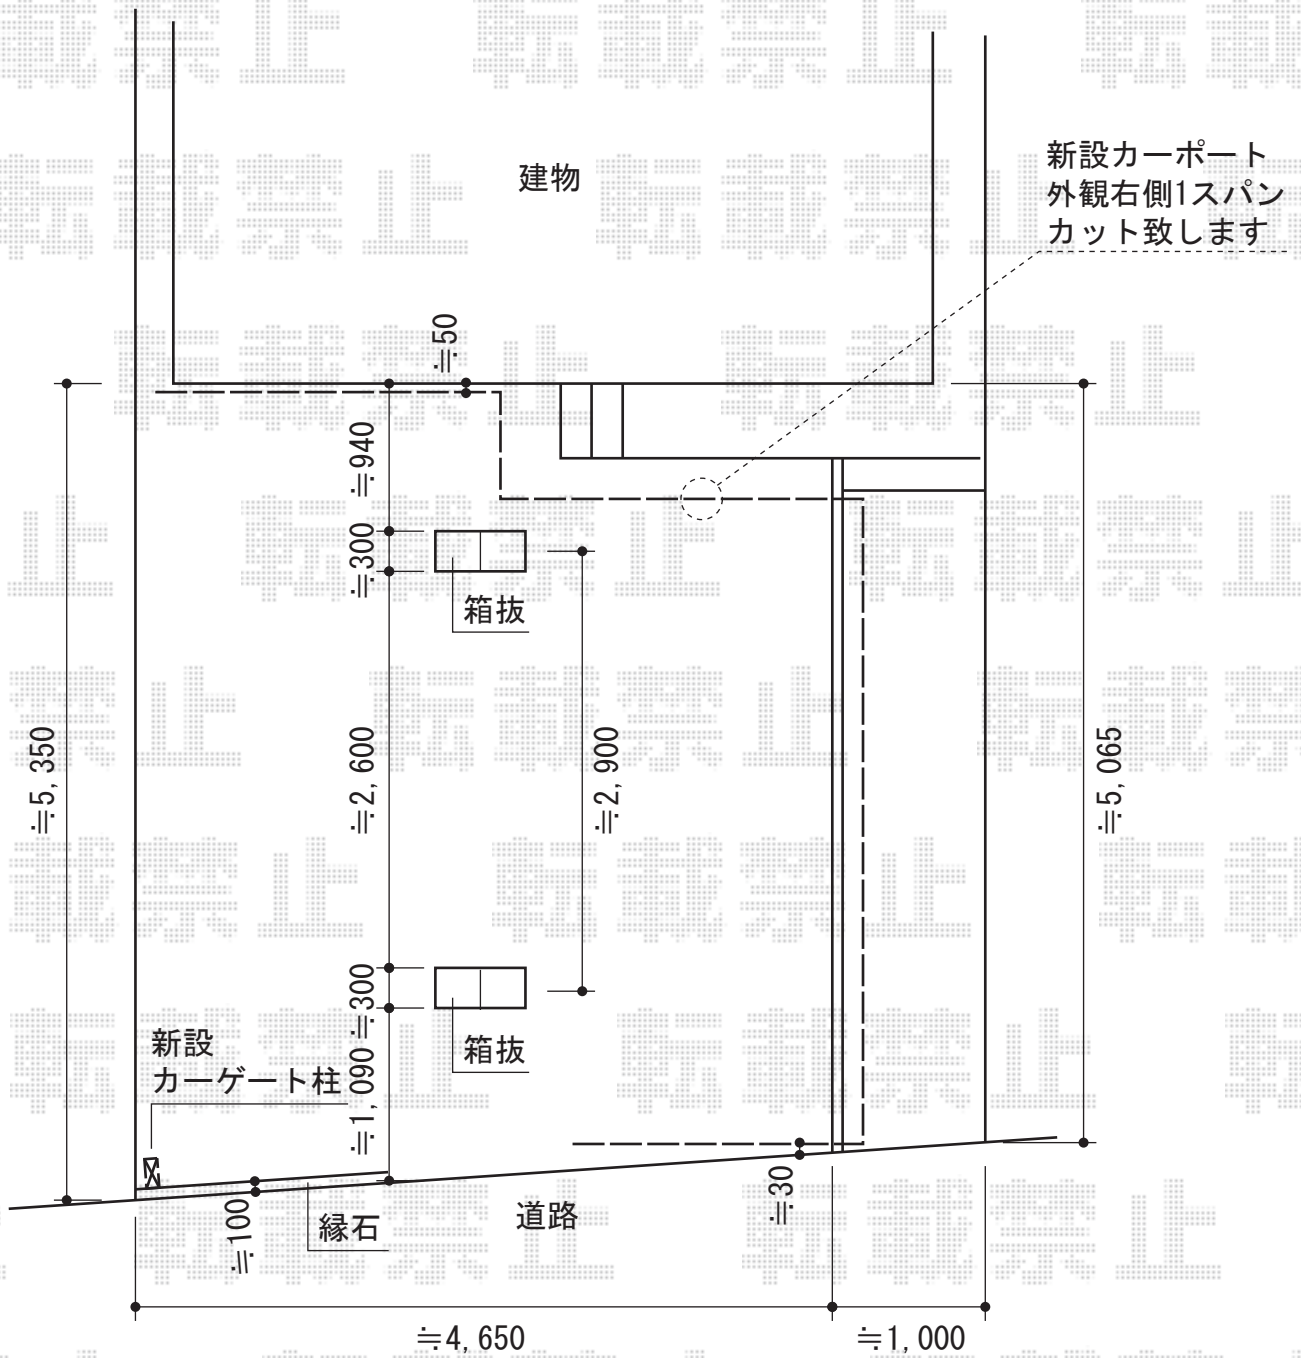

カーポート・カーゲート

トステム カーポートシグマIII Y合掌 積雪～30cm対応
 幅=4,830mm
 奥行=4,980mm
 色：シャイングレー
 屋根材：ポリカーボネート（ブルースモーク）
 柱仕様：ロング柱23仕様（有効高 約2,300mm）

Value Select トリップゲート PB型 ノンレール 両開き
 開口幅=4,684mm
 全幅=4,784mm
 たたみ幅=294mm×2
 高さ=1,200mm
 色：ステンカラー
 キャスター数：4個
 落棒数：2個

現場状況や作図制限により概略図の内容と多少の違いが生じることがございます。
 施工時は、現場優先とさせて頂きたく思いますので、お立会い頂き、
 最終のご指示のほど、何卒、宜しくお願い致します。

EX-SHOP
[HTTP://WWW.EX-SHOP.NET](http://www.ex-shop.net)

担当：八浦