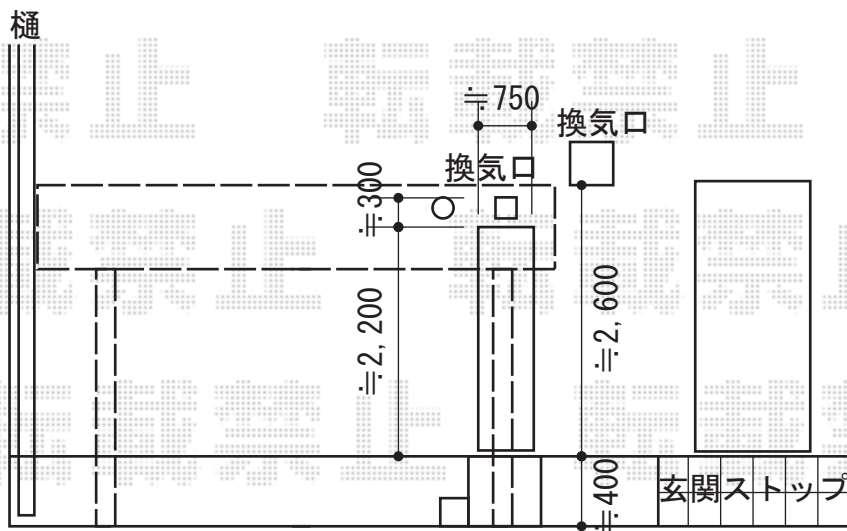

ルーフポートシグマIII 積雪～30cm対応

トステム ルーフポートシグマIII 積雪～30cm対応
 幅=3,899mm
 奥行=4,980mm
 色：シャイングレー
 屋根材：ガリレポリカ（クリアマット/すりガラス調）
 柱仕様：ロング柱23仕様（有効高 約2,732mm）

現場状況や作図制限により概略図の内容と多少の違いが生じることがございます。
 施工時は、現場優先とさせて頂きたく思いますので、お立会い頂き、
 最終のご指示のほど、何卒、宜しくお願い致します。