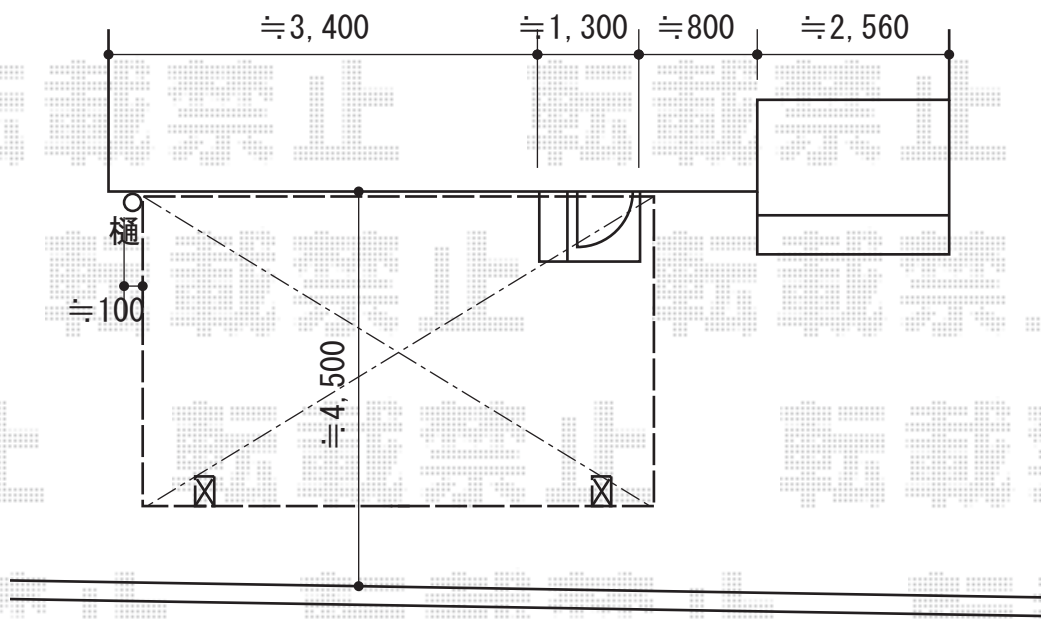

ルーフポートシグマIII 積雪～30cm対応

トステム ルーフポートシグマIII 積雪～30cm対応
 幅=3,899mm
 奥行=4,980mm
 色：シャイングレー
 屋根材：ガリレポリカ（クリアマット/すりガラス調）
 柱仕様：ロング柱23仕様（有効高 約2,732mm）

現場状況や作図制限により概略図の内容と多少の違いが生じることがございます。
 施工時は、現場優先とさせて頂きたく思いますので、お立会い頂き、
 最終のご指示のほど、何卒、宜しくお願い致します。