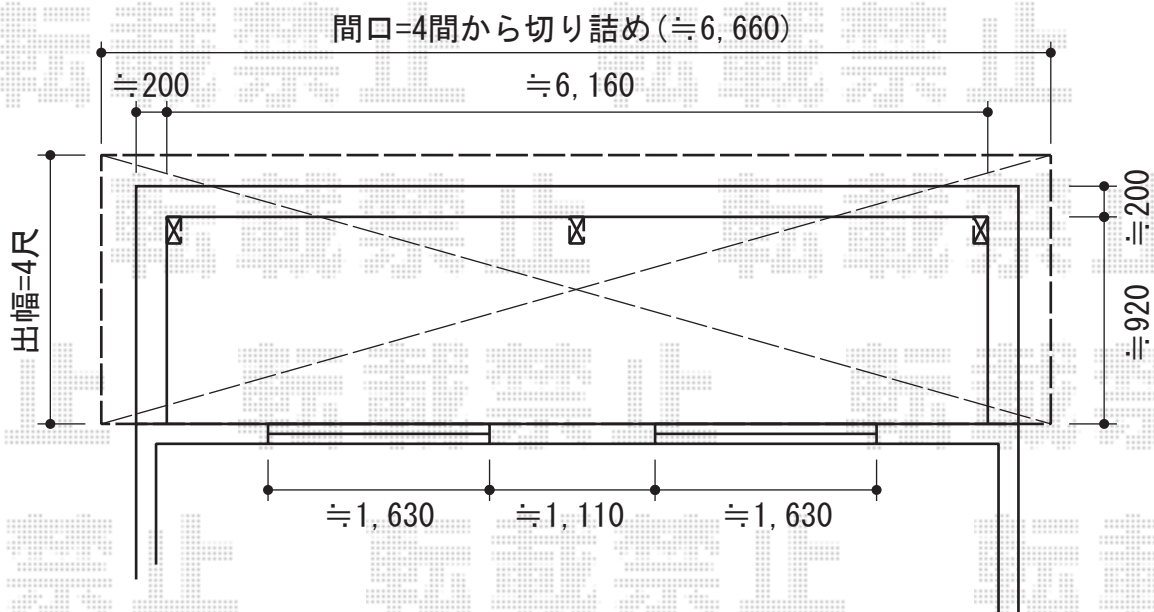

ヴェクターテラス R型 屋根タイプ 単体 積雪～20cm対応

YKK AP ヴェクターテラス R型 屋根タイプ 単体 積雪～20cm対応
間口=関東間2.0間+2.0間 (屋根幅7,310mm)
出幅=4尺(1,170mm)
色：プラチナステン
屋根材：ポリカーボネート (トーマイマット/すりガラス調)
柱仕様：柱奥行移動タイプ (柱3本)
施工方法：下止め
オプション：吊り下げ物干し 標準 2本入
追加部材：躯体式バルコニー用部品箱 中間用 1set コーナー用 2set

現場状況や作図制限により概略図の内容と多少の違いが生じることがございます。
施工時は、現場優先とさせて頂きたく思いますので、お立会い頂き、
最終のご指示のほど、何卒、宜しくお願い致します。

EX-SHOP
HTTP://WWW.EX-SHOP.NET

担当：山田