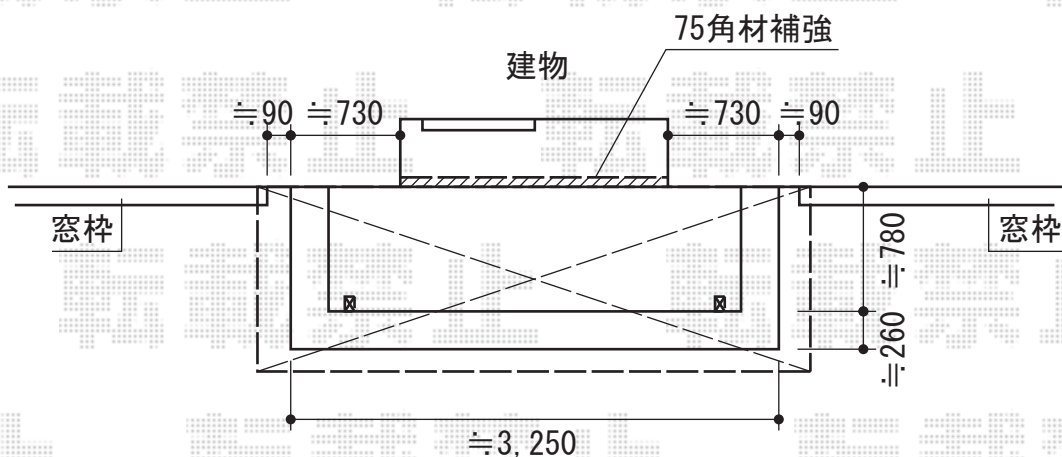

ライザーテラスII R型 屋根タイプ 単体 積雪～20cm対応

トステム ライザーテラスII R型 屋根タイプ 単体 積雪～20cm対応
 間口=関東間2.0間 (柱芯々3,440mm 屋根幅3,660mm)
 出幅=4尺 (1,185mm)
 色：シャイングレー
 屋根材：ポリカーボネート (ブルースモーク)
 柱仕様：柱奥行移動タイプ (柱2本)
 施工方法：下止め

トステム 吊り下げ物干し 標準 2本入り
 色：シャイングレー