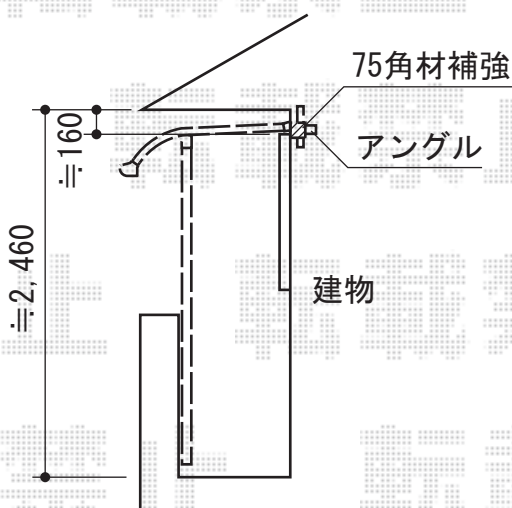

ライザーテラスII R型 屋根タイプ 単体 積雪～20cm対応

トステム ライザーテラスII R型 屋根タイプ 単体 積雪～20cm対応
 間口=関東間2.0間 (柱芯々3,440mm 屋根幅3,660mm)
 出幅=4尺 (1,185mm)
 色：シャイングレー
 屋根材：ポリカーボネート (ブルースモーク)
 柱仕様：柱奥行移動タイプ (柱2本)
 施工方法：下止め

トステム 吊り下げ物干し 標準 2本入り
 色：シャイングレー