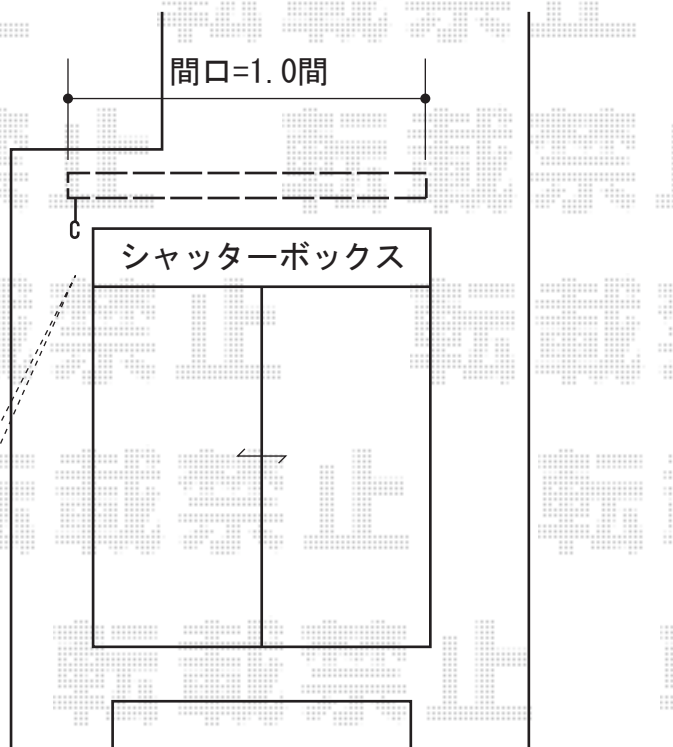

彩鳥S型 レギュラータイプ 手動式

クランクハンドルと
建物シャッターボックスの干渉を避けるため、
≒80mm左側に寄せて設置致します

トステム 彩鳥S型 レギュラータイプ 手動式
間口=関東間1.0間 (1,820mm)
出幅=1,250mm
本体色：オータムブラウン
キャンバス色：アクリル (ネイビーブルー)
駆動：【特注】外観左側駆動
クランクハンドル：1,500タイプ
追加部材：ベースプレート一式 (¥29,470)