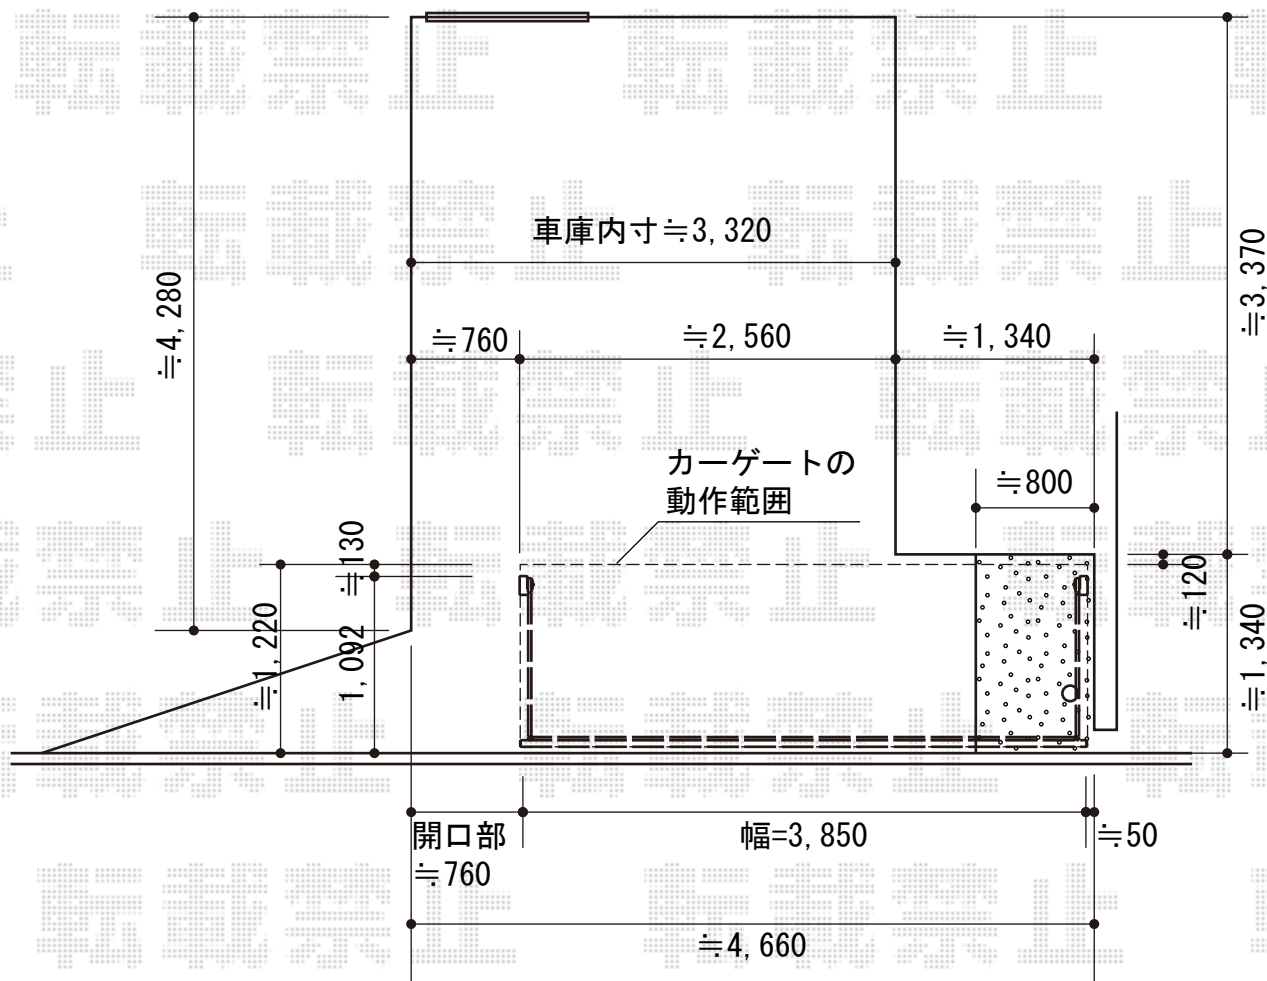

# ワイドオーバードア R1型 手動式

T0EX ワイドオーバードア R1型 手動式  
本体 (W×H) = (3,850×1,000mm)  
色：シャイングレー  
柱仕様：標準柱仕様 (有効高 約1,850mm)  
駆動：手動式

現場状況や作図制限により概略図の内容と多少の違いが生じることがございます。  
施工時は、現場優先とさせて頂きたく思いますので、お立会い頂き、  
最終のご指示のほど、何卒、宜しくお願い致します。