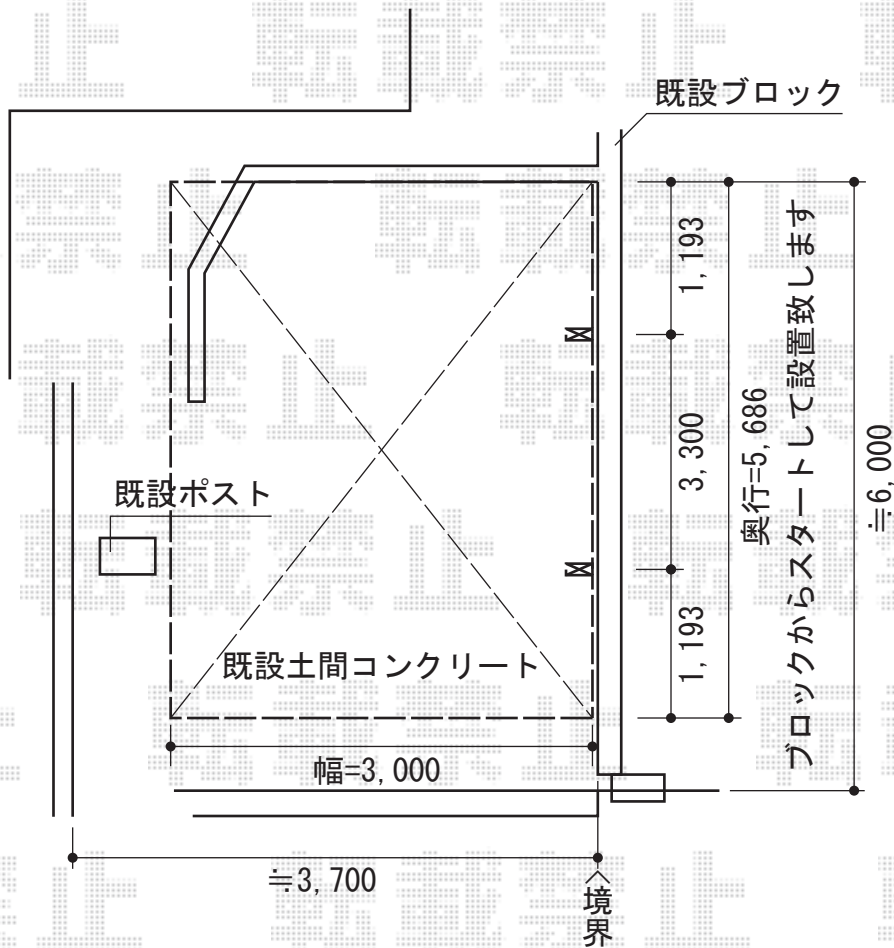

カーブポートシグマⅢ 積雪～30cm対応

トステム カーブポートシグマⅢ 積雪～30cm対応
 幅=3,000mm
 奥行=5,686mm
 色：シャイングレー
 屋根材：ガリレポリカ（クリアマット/すりガラス調）
 柱仕様：ロング柱23仕様（有効高 約2,300mm）

現場状況や作図制限により概略図の内容と多少の違いが生じることがございます。
 施工時は、現場優先とさせて頂きたく思いますので、お立会い頂き、
 最終のご指示のほど、何卒、宜しくお願い致します。