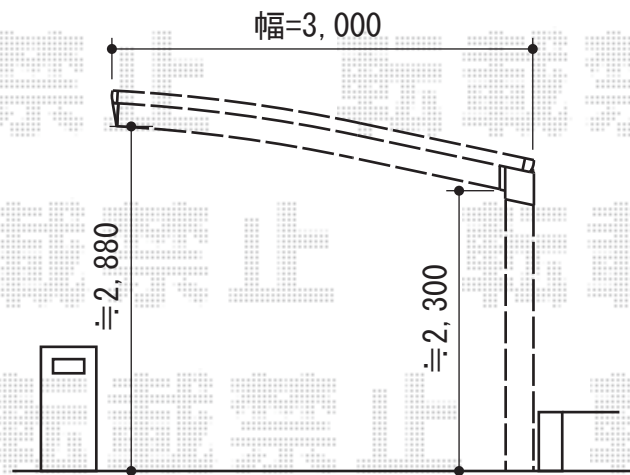

カーブポートシグマⅢ 積雪～30cm対応

トステム カーブポートシグマⅢ 積雪～30cm対応
 幅=3,000mm
 奥行=5,686mm
 色：シャイングレー
 屋根材：ガリレポリカ（クリアマット/すりガラス調）
 柱仕様：ロング柱23仕様（有効高 約2,300mm）

現場状況や作図制限により概略図の内容と多少の違いが生じることがございます。
 施工時は、現場優先とさせて頂きたく思いますので、お立会い頂き、
 最終のご指示のほど、何卒、宜しくお願い致します。