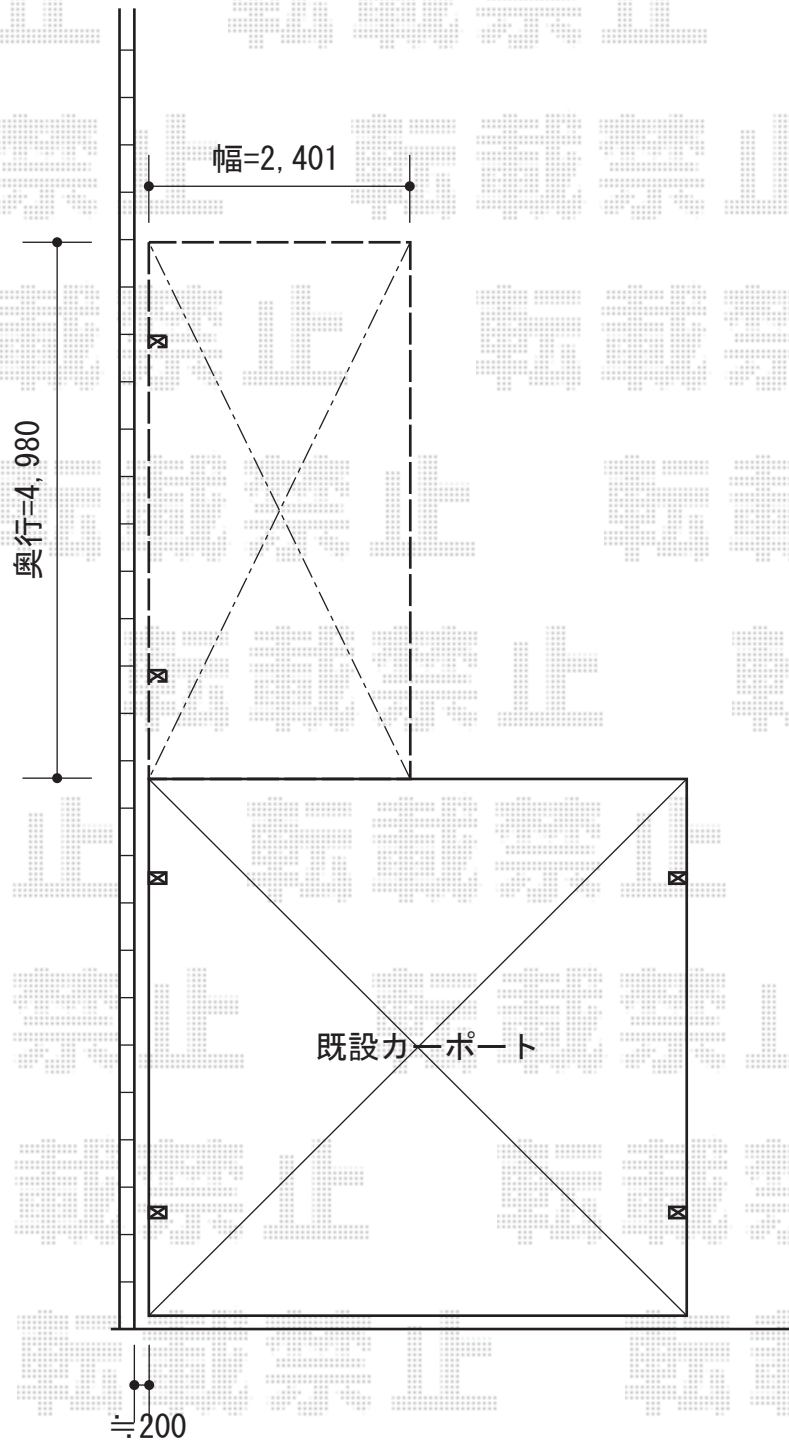

カーブポートシグマIII 積雪～30cm対応

トステム カーブポートシグマIII 積雪～30cm対応
幅=2,400mm
奥行=4,980mm
色：シャイングレー
屋根材：ガリレポリカ（クリアマット/すりガラス調）
柱仕様：ロング柱23仕様（有効高 約2,300mm）

現場状況や作図制限により概略図の内容と多少の違いが生じることがございます。
施工時は、現場優先とさせて頂きたく思いますので、お立会い頂き、
最終のご指示のほど、何卒、宜しくお願い致します。