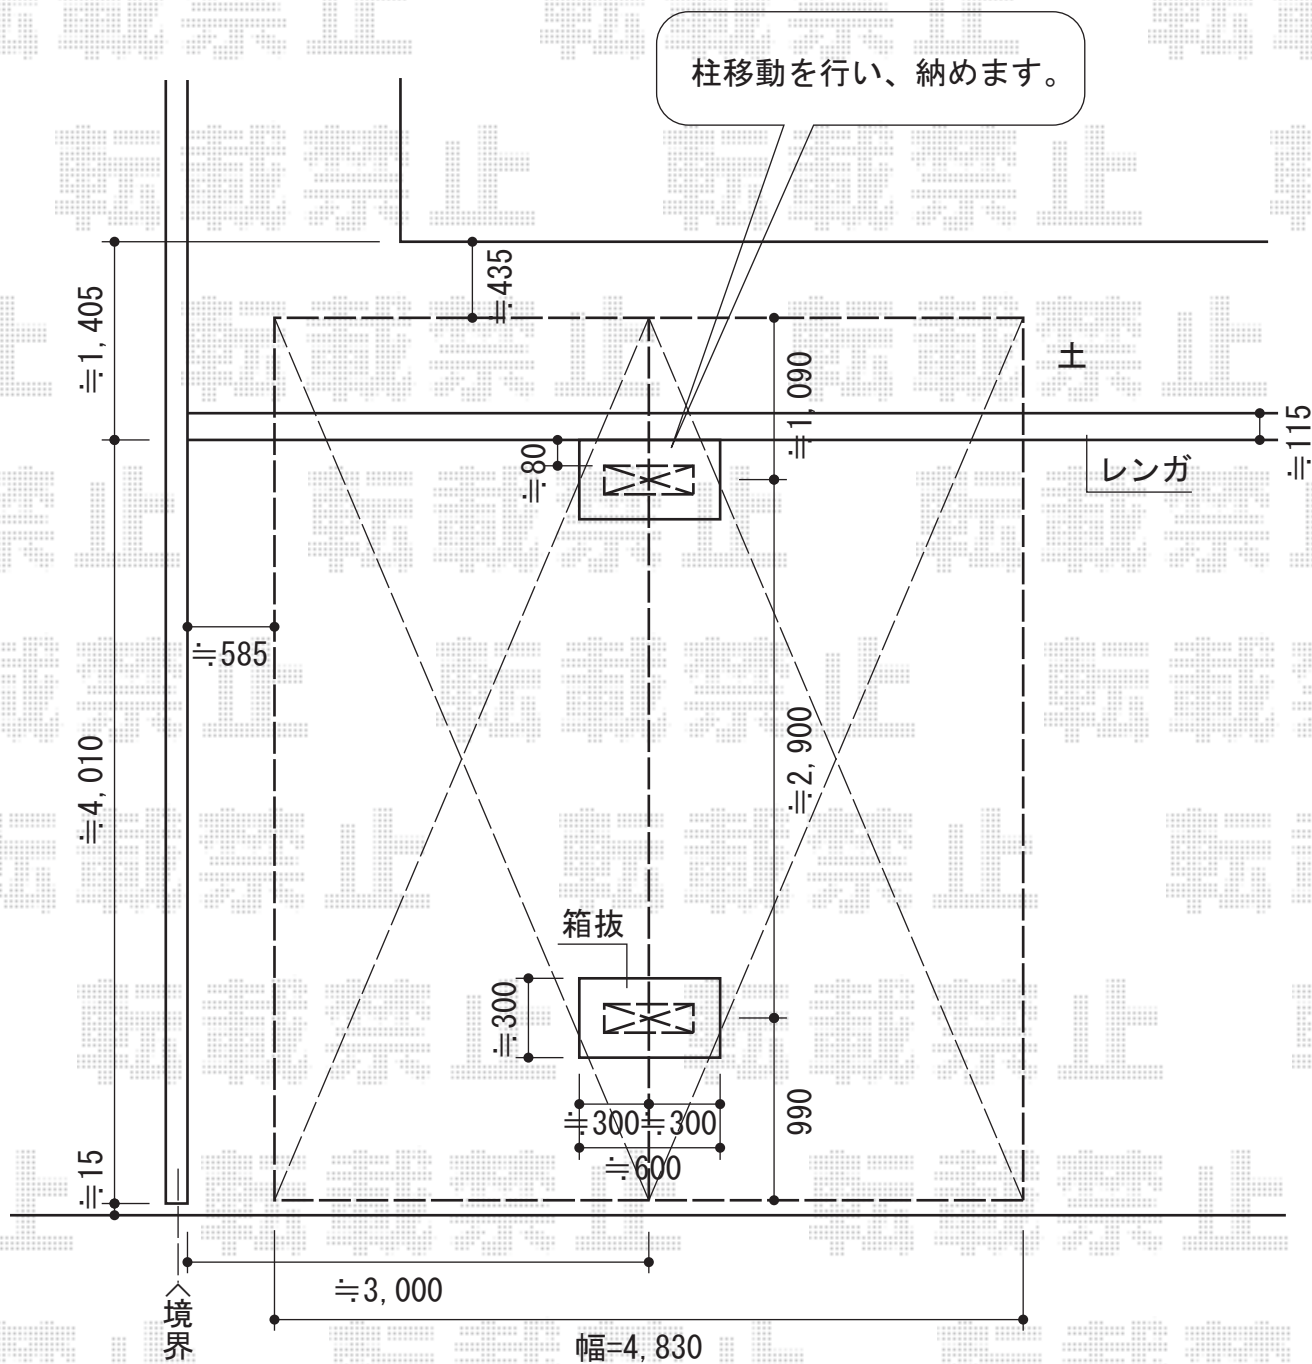

カーブポートシグマIII Y合掌 積雪～30cm対応

トステム カーブポートシグマIII Y合掌 積雪～30cm対応  
 幅=4,830mm  
 奥行=4,980mm  
 色：オータムブラウン  
 屋根材：ポリカーボネート（ブルースモーク）  
 柱仕様：標準柱仕様（有効高 約1,800mm）

現場状況や作図制限により概略図の内容と多少の違いが生じることがございます。  
 施工時は、現場優先とさせて頂きたく思いますので、お立会い頂き、  
 最終のご指示のほど、何卒、宜しくお願い致します。