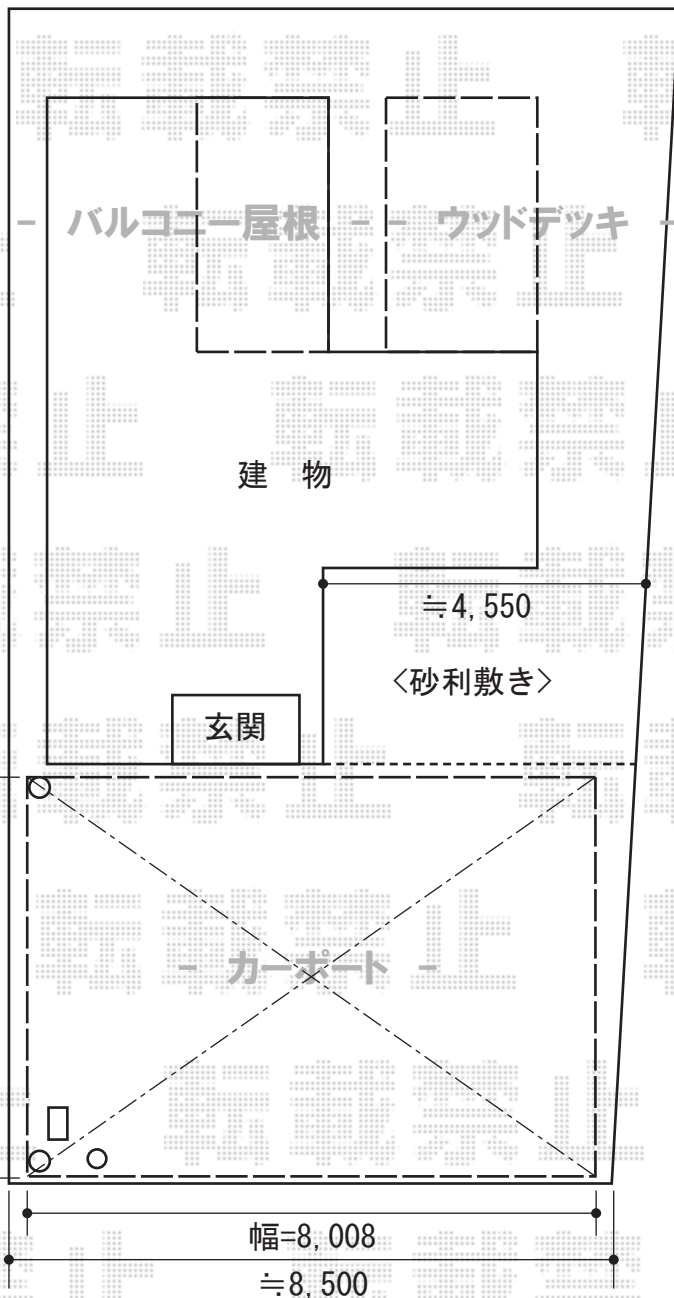

カーポート・ウッドデッキ・テラス屋根・バルコニー屋根

トステム リベルポートシグマIII 3台用 積雪~30cm対応
 幅=8,008mm
 奥行=5,600mm
 色：ナチュラルシルバー
 屋根材：ガリレポリカ（クリアマット/すりガラス調）
 柱仕様：ロング柱28仕様（有効高 約2,800mm）

トステム ライザーテラスII F型 単体 テラスタイプ 積雪~20cm対応
 間口=間東間2.0間（柱芯々3,440mm 屋根幅3,660mm）
 出幅=7尺（2,085mm）
 色：ホワイト
 屋根材：ポリカーボネート（クリアマット/すりガラス調）
 柱仕様：柱位置固定タイプ（柱2本）

トステム ライザーテラスII F型 単体 屋根タイプ 積雪~20cm対応
 間口=間東間2.0間（柱芯々3,440mm 屋根幅3,660mm）
 出幅=6尺（1,785mm）
 色：ホワイト
 屋根材：ポリカーボネート（クリアマット/すりガラス調）
 柱仕様：柱奥行移動タイプ（柱2本）
 施工方法：下止め仕様
 オプション：吊り下げ物干し 標準 2本入（¥11,400）

トステム リコステージII 単体
 間口=2.0間（3,620mm）
 出幅=7尺（2,113mm）
 色：ダークブラウン
 床板：標準/縦張り
 幕板：幕板B（薄タイプ）
 束柱：束柱B（400~550mm）

現場状況や作図制限により概略図の内容と多少の違いが生じることがございます。
 施工時は、現場優先とさせて頂きたく思いますので、お立会い頂き、
 最終のご指示のほど、何卒、宜しくお願い致します。

EX-SHOP
[HTTP://WWW.EX-SHOP.NET](http://www.ex-shop.net)

担当：小林