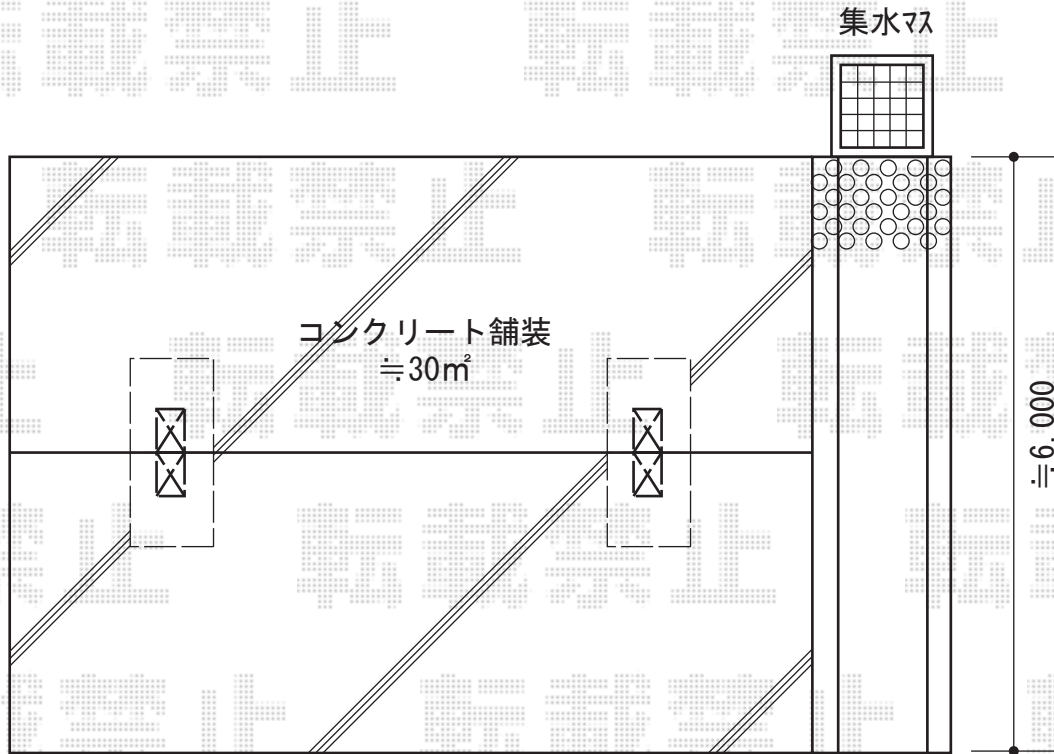

プレシオSPORT 積雪～20cm対応

Value Select プレシオSPORT 積雪～20cm対応  
幅=2,700mm  
奥行=5,052mm  
色：チャコールブラック  
屋根材：ポリカーボネート（スカイブルー）  
柱仕様：標準柱仕様（有効高 約1,800mm）

現場状況や作図制限により概略図の内容と多少の違いが生じることがございます。  
施工時は、現場優先とさせて頂きたく思いますので、お立会い頂き、  
最終のご指示のほど、何卒、宜しくお願い致します。