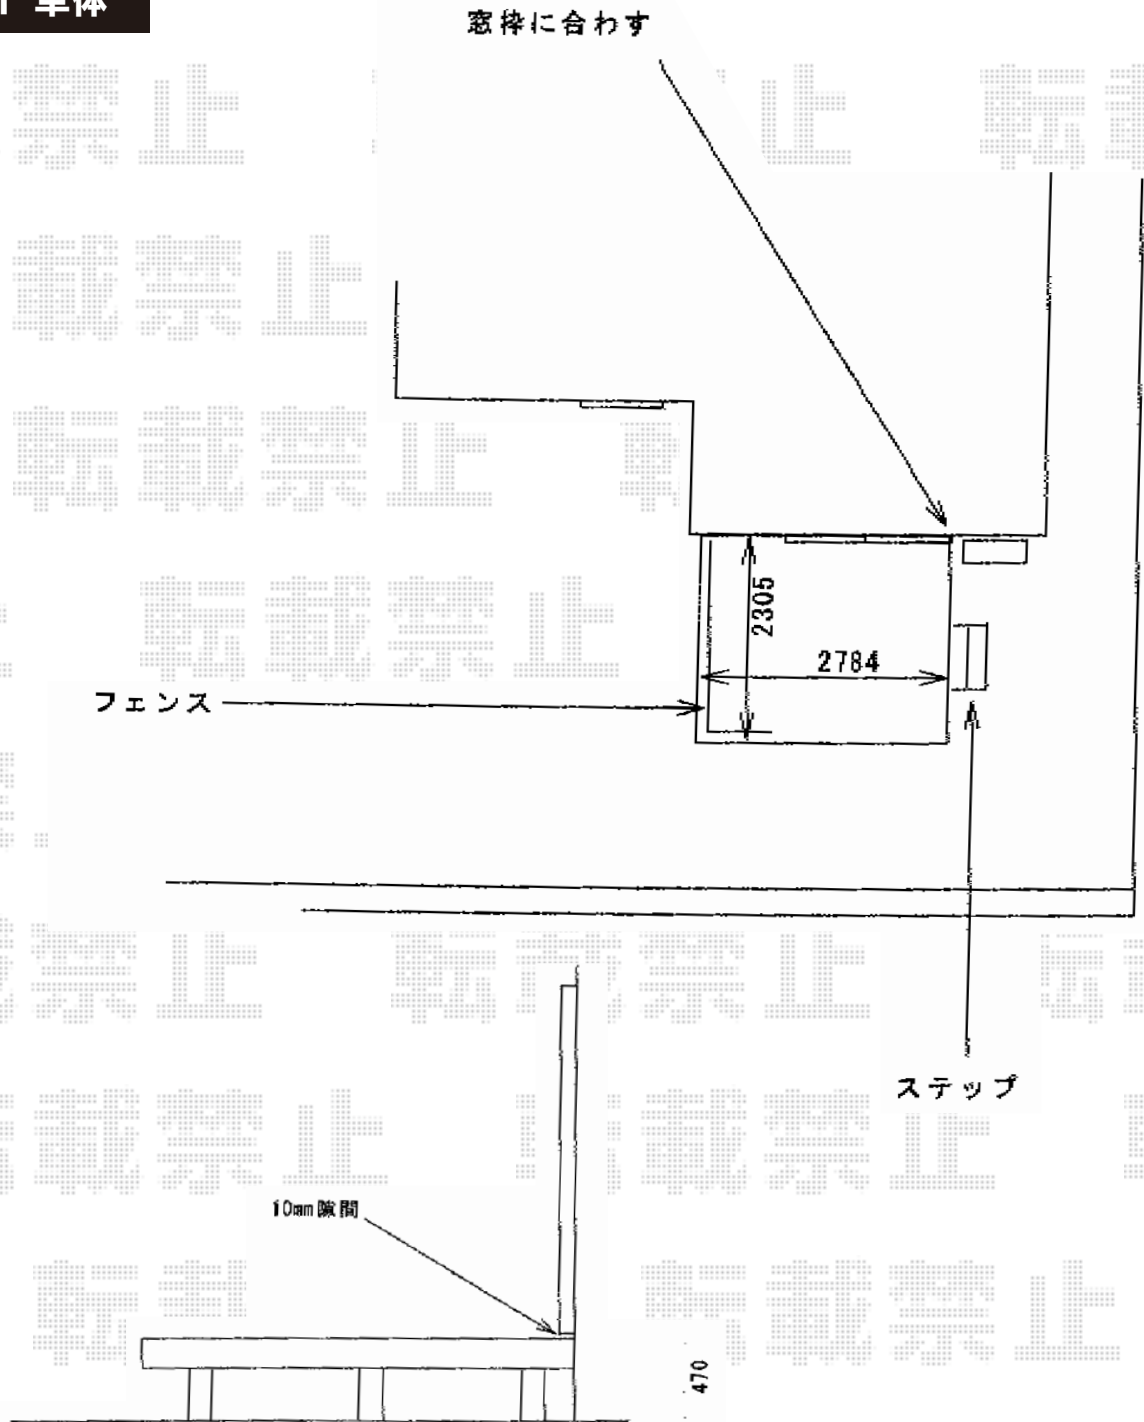

リウッドデッキII 単体

YKK AP リウッドデッキI I 単体

間口=標準1.5間 (2,784mm)

出幅=7.5尺 (2,305mm)

色: ホワイトブラウン/束柱色: カームブラック

床板: 縦貼り

束柱: Sタイプ (H450)

YKK AP シンプルモダンデッキフェンス2型[横格子]

横格子パネル: 0708用×3、0908用×1

アルミ笠木A型(円形): 中間部用×1、端部用×1、2スパン用×1

中柱: T80×2本

端柱: T80×2本

90°角柱: T80×1本

笠木部品: 直線継手、端部キャップ×2

柱部品: 自在傾斜部品×4、自在コーナー継手

色: プラチナステン