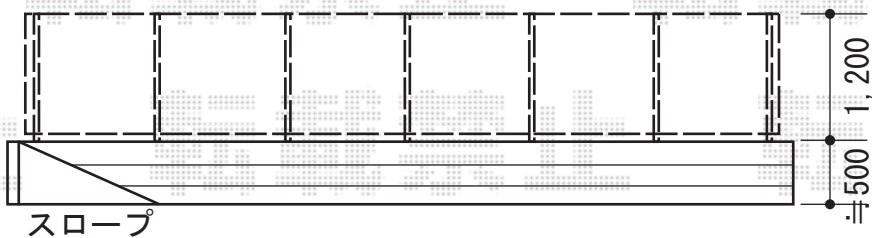

ステイウッドフェンスM2型

TOEX ステイウッドフェンスM2型
本体1枚 (W×H) = (1,200×1,200mm) × 6枚
SWM柱 (主柱・端柱共通) : T-12×7本
端部部材 : 2本入り×1セット
色 : S-TOEXブラウン

現場状況や作図制限により概略図の内容と多少の違いが生じることがございます。
施工時は、現場優先とさせて頂きたく思いますので、お立会い頂き、
最終のご指示のほど、何卒、宜しくお願い致します。