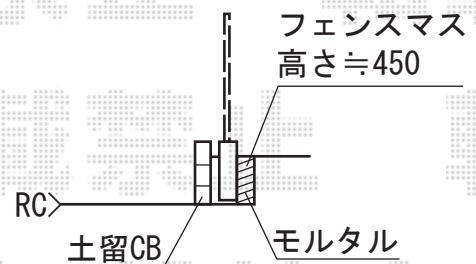

ステイウッドフェンスM2型

TOEX ステイウッドフェンスM2型
本体1枚 (W×H) = (1,200×1,200mm) × 6枚
SWM柱 (主柱・端柱共通) : T-12×7本
端部部材 : 2本入り×1セット
色 : S-TOEXブラウン

現場状況や作図制限により概略図の内容と多少の違いが生じることがございます。
施工時は、現場優先とさせて頂きたく思いますので、お立会い頂き、
最終のご指示のほど、何卒、宜しくお願い致します。