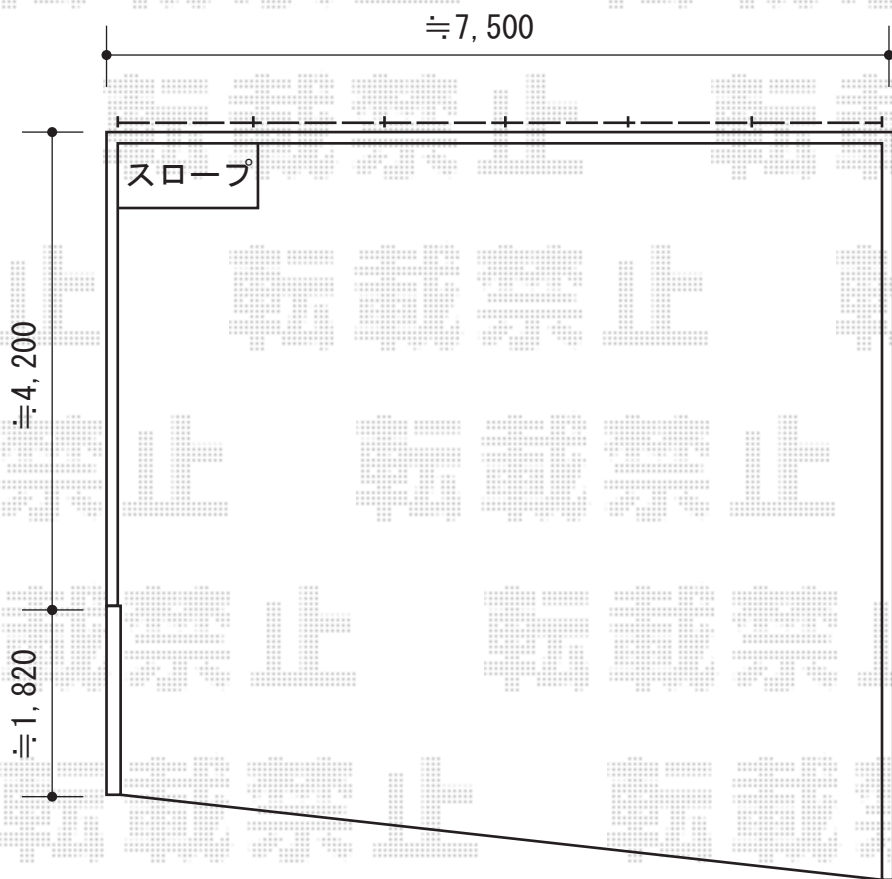

ステイウッドフェンスM2型

TOEX ステイウッドフェンスM2型
本体1枚 (W×H) = (1,200×1,200mm) × 6枚
SWM柱 (主柱・端柱共通) : T-12×7本
端部部材 : 2本入り×1セット
色 : S-TOEXブラウン

現場状況や作図制限により概略図の内容と多少の違いが生じることがございます。
施工時は、現場優先とさせて頂きたく思いますので、お立会い頂き、
最終のご指示のほど、何卒、宜しくお願い致します。