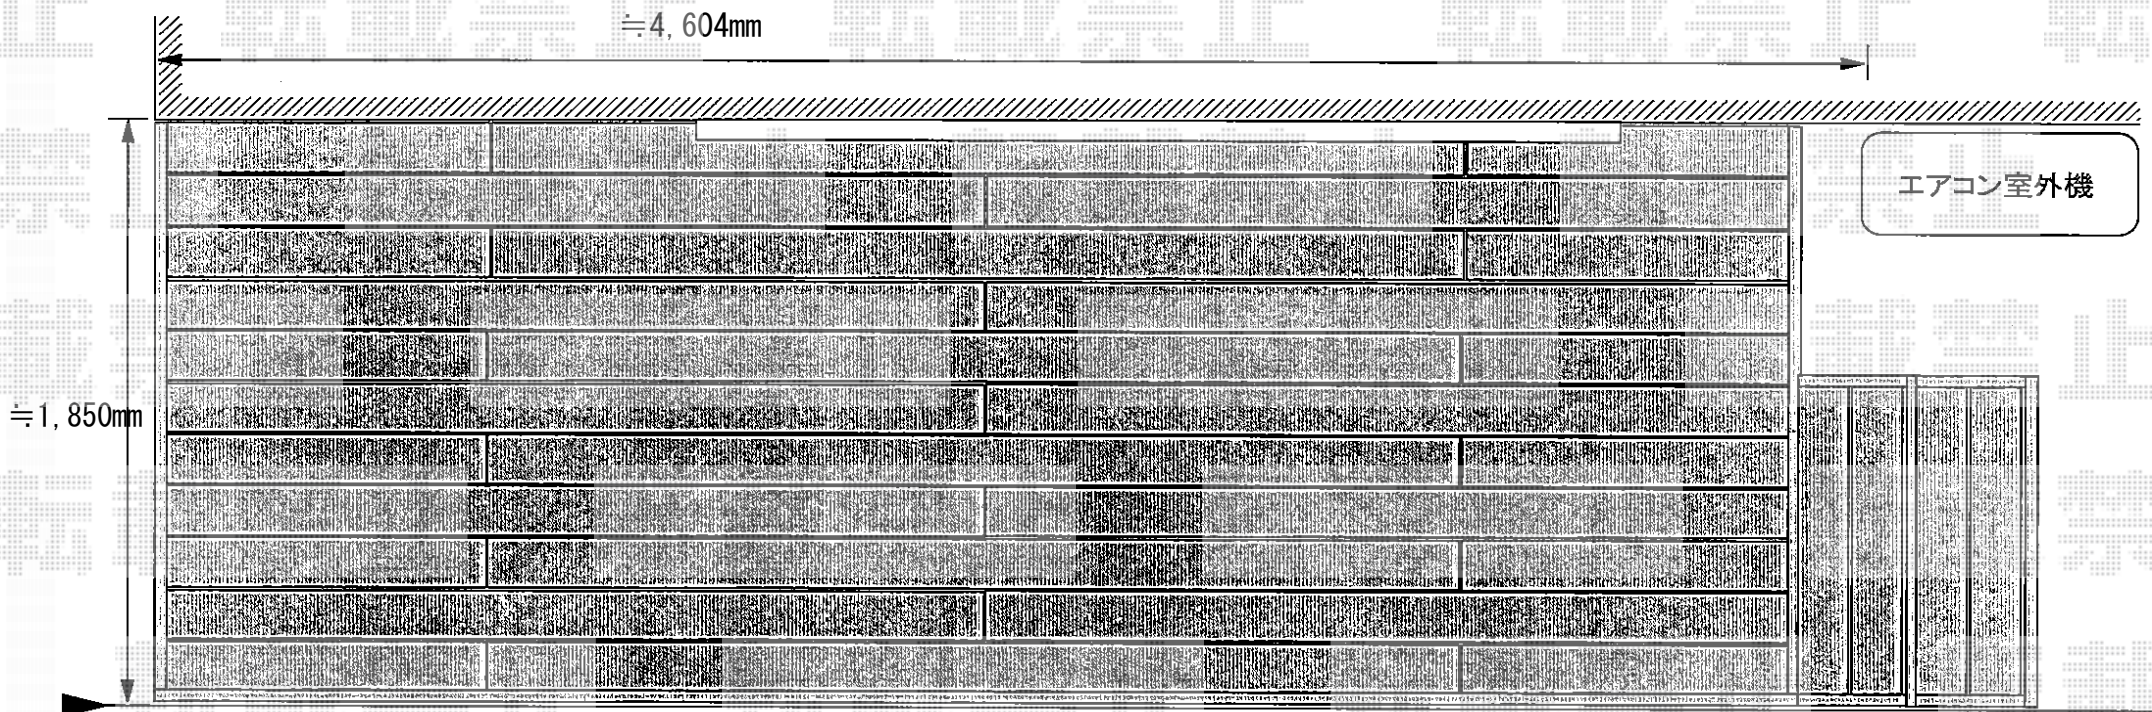

# リウッドデッキII

YKK AP リウッドデッキII

間口=2.5間 (4,604mm)

出幅=6尺 (1,850mm)

色：ホワイトブラウン

束柱：KSタイプ (H:400~500) 色：カームブラック

オプション：独立式リウッド ステップ×2 (階段配置)

サ  
ン  
ク  
500