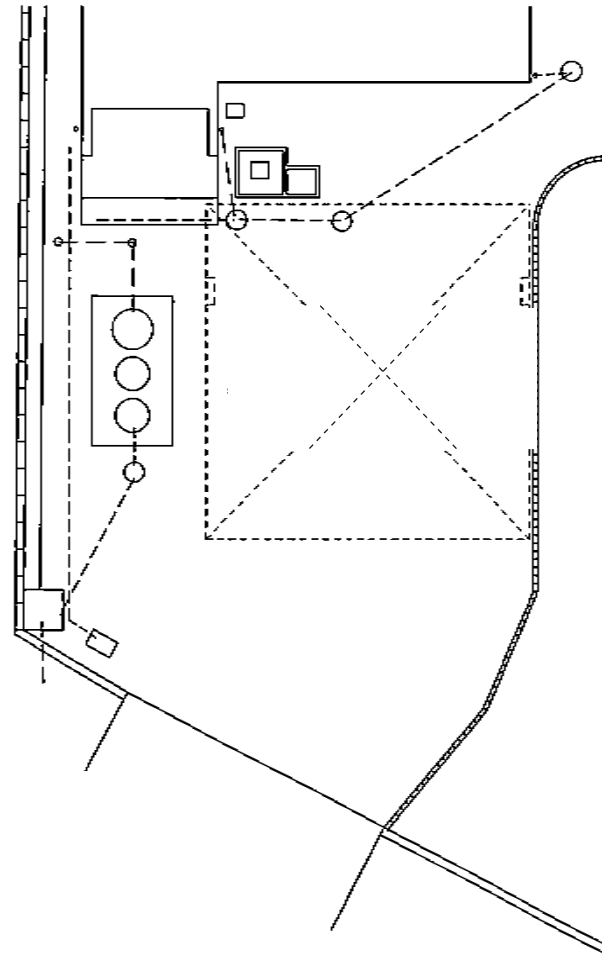

4Gワイド 積雪~20cm対応

- 三協立山 4Gワイド -

三協立山アルミ 4Gワイド 積雪~20cm対応
 幅=4,799mm
 奥行=5,003mm
 色：アーバングレー
 屋根材：熱線遮断ポリカーボネート（ブルースモーク）
 柱仕様：ロング柱仕様（有効高 約2,350mm）

現場状況や作図制限により概略図の内容と多少の違いが生じることがございます。
 施工時は、現場優先とさせて頂きたく思いますので、お立会い頂き、
 最終のご指示のほど、何卒、宜しくお願い致します。