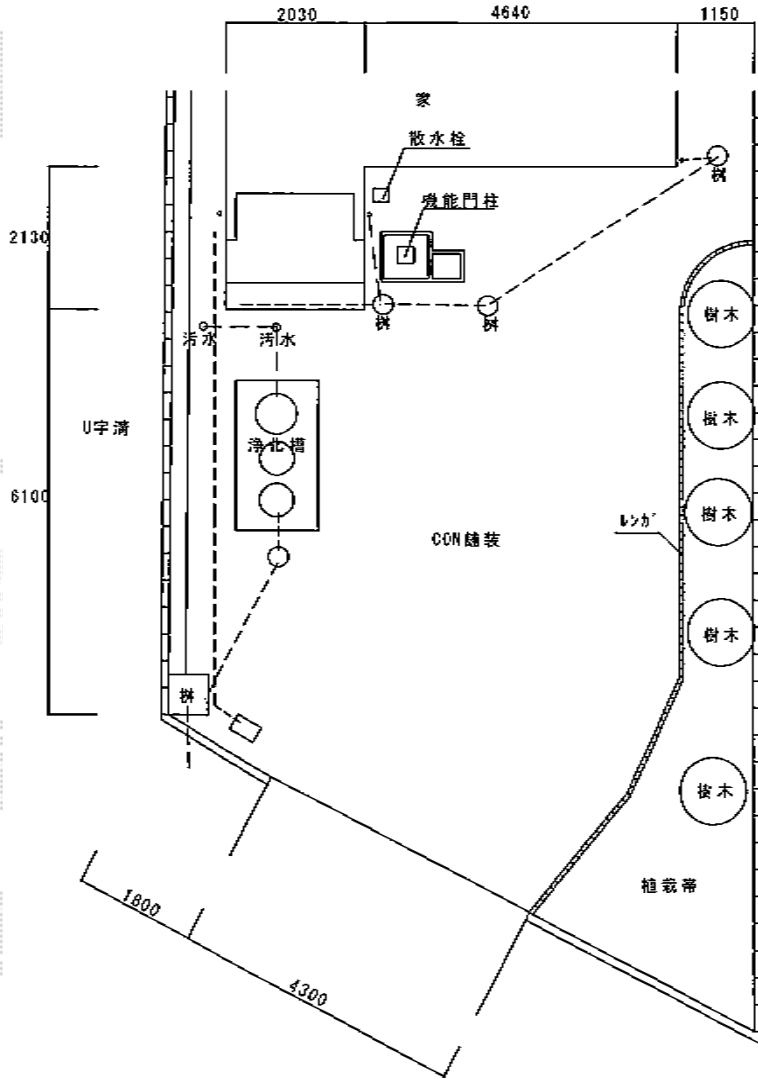

4Gワイド 積雪~20cm対応

- 三協立山 4Gワイド -

三協立山アルミ 4Gワイド 積雪~20cm対応
 幅=4,799mm
 奥行=5,003mm
 色：アーバングレー
 屋根材：熱線遮断ポリカーボネート（ブルースモーク）
 柱仕様：ロング柱仕様（有効高 約2,350mm）

現場状況や作図制限により概略図の内容と多少の違いが生じることがございます。
 施工時は、現場優先とさせて頂きたく思いますので、お立会い頂き、
 最終のご指示のほど、何卒、宜しくお願い致します。