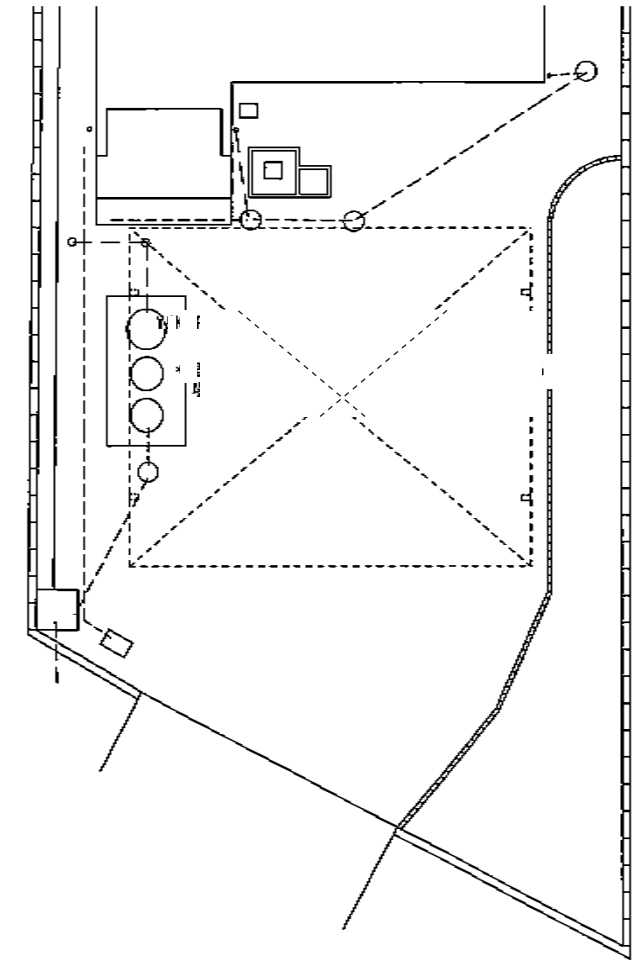

4Gワイド 積雪~20cm対応

- 三協立山 4Gワイド -

三協立山アルミ 4Gワイド 積雪~20cm対応
 幅=4,799mm
 奥行=5,003mm
 色：アーバングレー
 屋根材：熱線遮断ポリカーボネート（ブルースモーク）
 柱仕様：ロング柱仕様（有効高 約2,350mm）

現場状況や作図制限により概略図の内容と多少の違いが生じることがございます。
 施工時は、現場優先とさせて頂きたく思いますので、お立会い頂き、
 最終のご指示のほど、何卒、宜しくお願い致します。