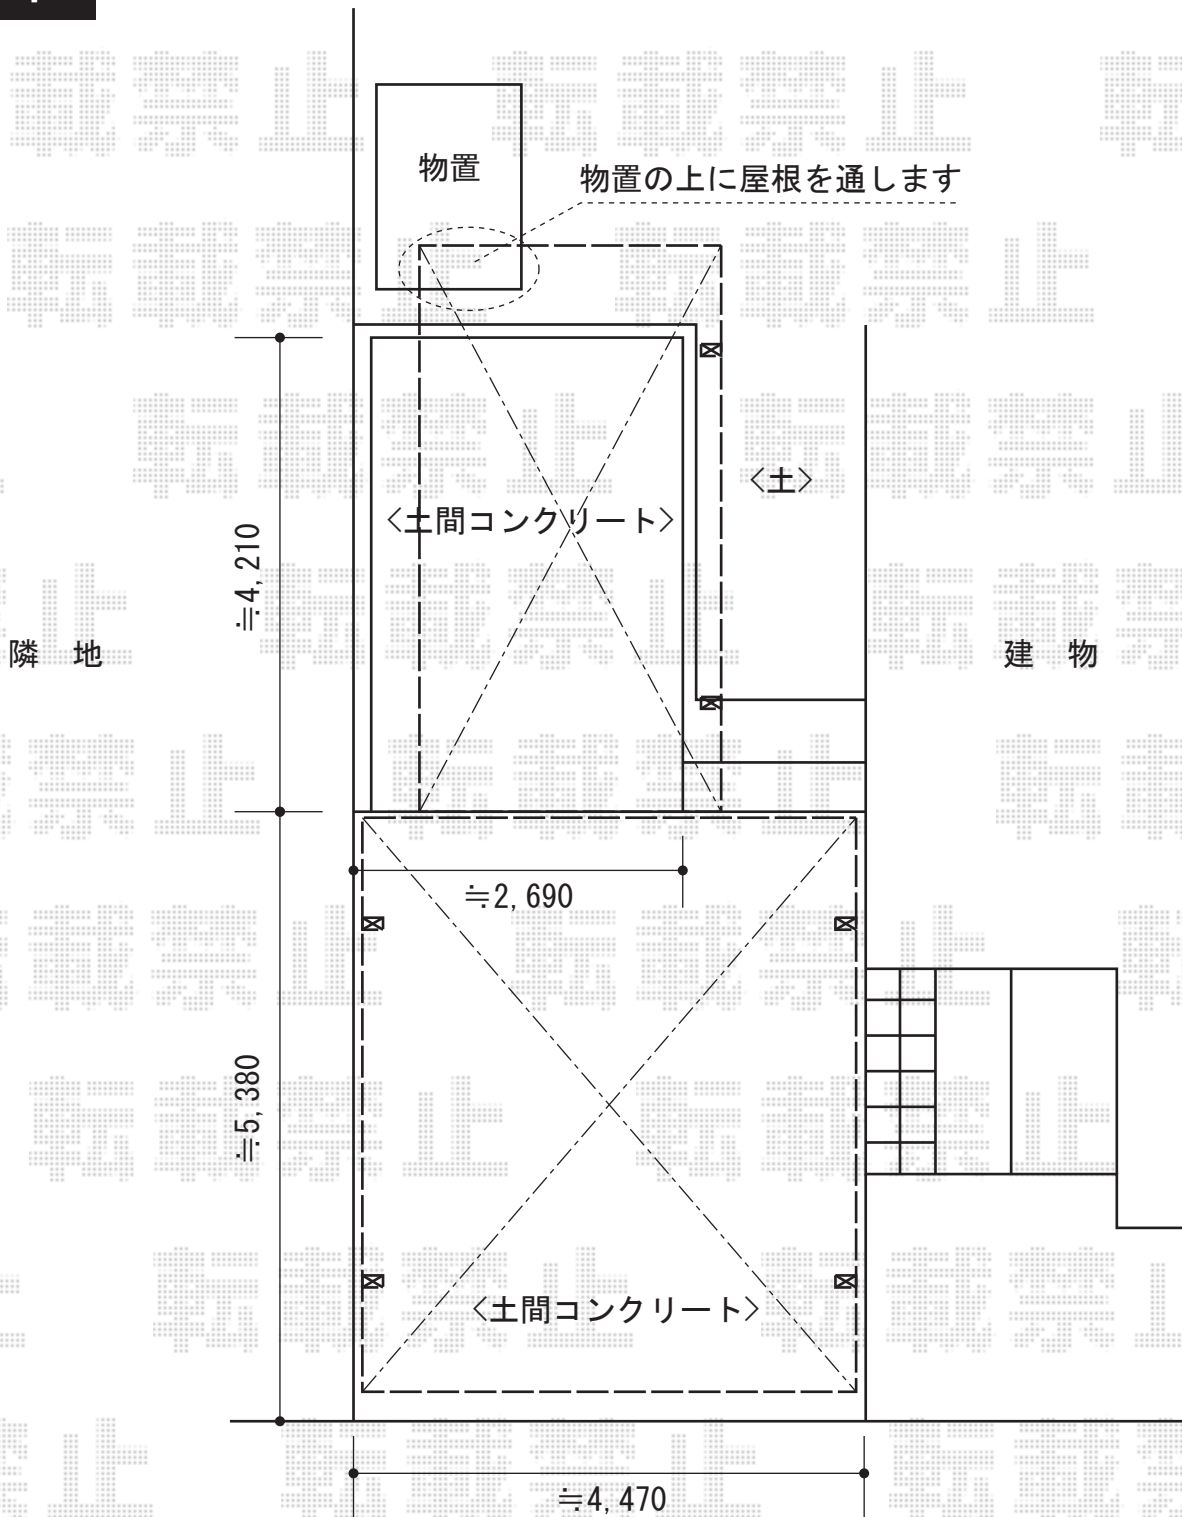

カーポート

Value Select

プレシオスポート 積雪~20cm対応

幅=2,700mm

奥行=5,052mm

色：ノーブルステン

屋根材：熱線遮断ポリカーボネート
(スカイブルーマット調)

柱仕様：ハイルフ仕様 (有効高 約2,250mm)

Value Select

プレシオスポート ワイド 積雪~20cm対応

幅=4,801mm

奥行=5,052mm

色：ノーブルステン

屋根材：熱線遮断ポリカーボネート
(スカイブルーマット調)

柱仕様：ハイルフ仕様 (有効高 約2,250mm)

現場状況や作図制限により概略図の内容と多少の違いが生じることがございます。
施工時は、現場優先とさせて頂きたく思いますので、お立会い頂き、
最終のご指示のほど、何卒、宜しくお願い致します。