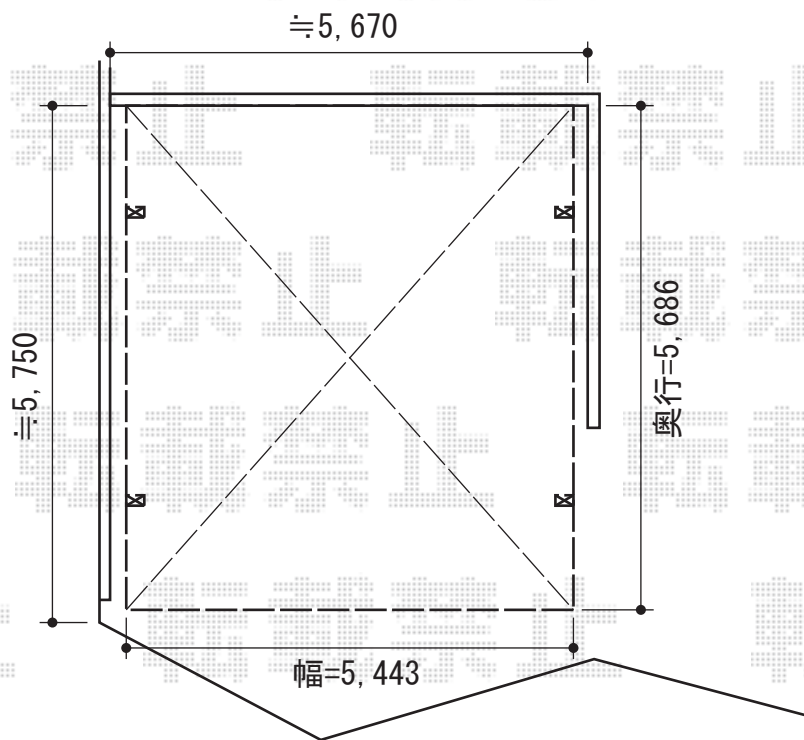

カーブポートシグマIII ワイド 積雪~20cm対応

こちら側へ
サイドパネルを取付けます。

トステム カーブポートシグマIII ワイド 積雪~20cm対応
幅=5,443mm
奥行=5,686mm
色：ホワイト
屋根材：ガリレポリカ（クリアマット/すりガラス調）
柱仕様：ロング柱23仕様（有効高 約2,300mm）

トステム サイドパネル 1段 H500 57タイプ・ロング柱23用（片側）
色：ホワイト
パネル材：ガリレポリカ（クリアマット/すりガラス調）