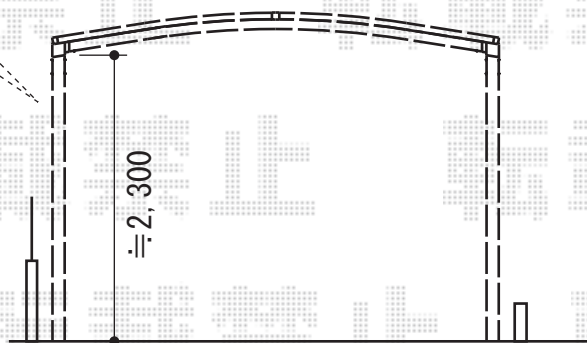

カーブポートシグマIII ワイド 積雪~20cm対応

こちら側へ
サイドパネルを取付けます。

トステム カーブポートシグマIII ワイド 積雪~20cm対応
幅=5,443mm
奥行=5,686mm
色：ホワイト
屋根材：ガリレポリカ（クリアマット/すりガラス調）
柱仕様：ロング柱23仕様（有効高 約2,300mm）

トステム サイドパネル 1段 H500 57タイプ・ロング柱23用（片側）
色：ホワイト
パネル材：ガリレポリカ（クリアマット/すりガラス調）