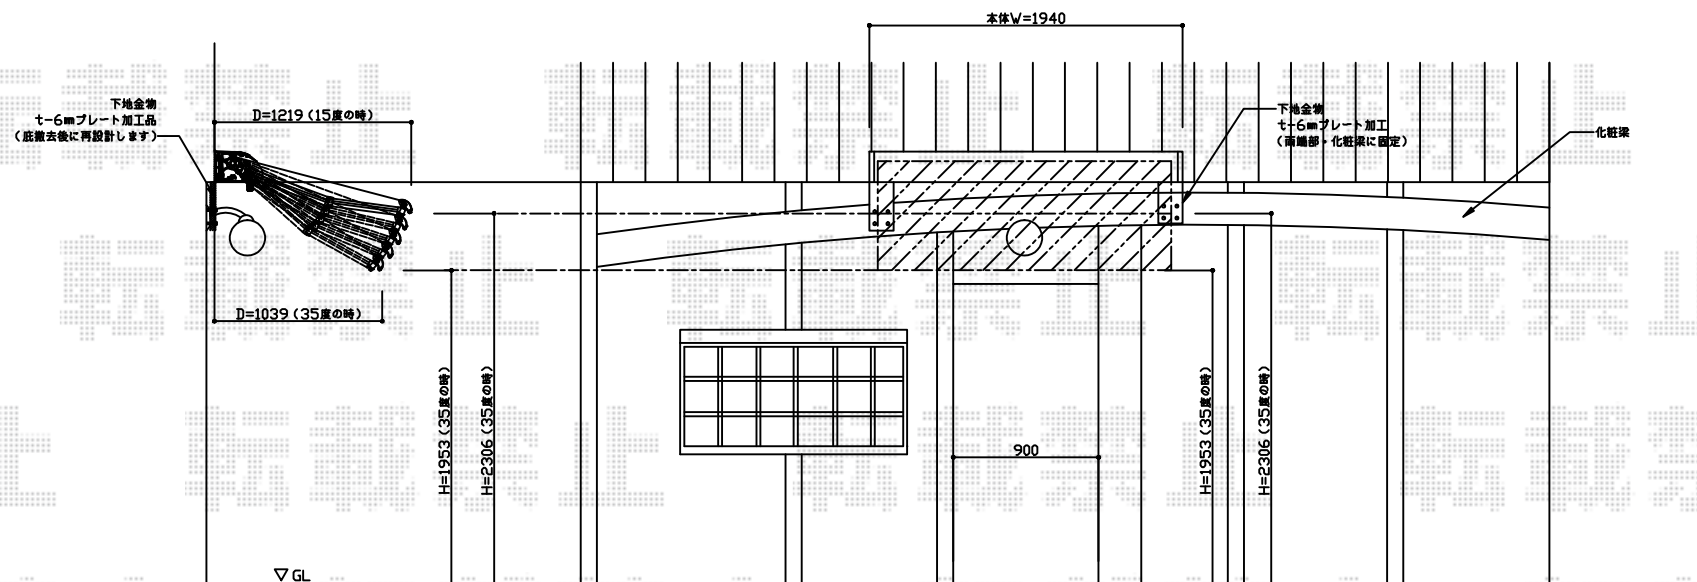

エルパティオプラス 手動式

現場状況や作図制限により概略図の内容と多少の違いが生じることがございます。
施工時は、現場優先とさせて頂きたく思いますので、お立会い頂き、
最終のご指示のほど、何卒、宜しくお願い致します。

EX-SHOP

[HTTP://WWW.EX-SHOP.NET](http://www.ex-shop.net)

担当: 越智