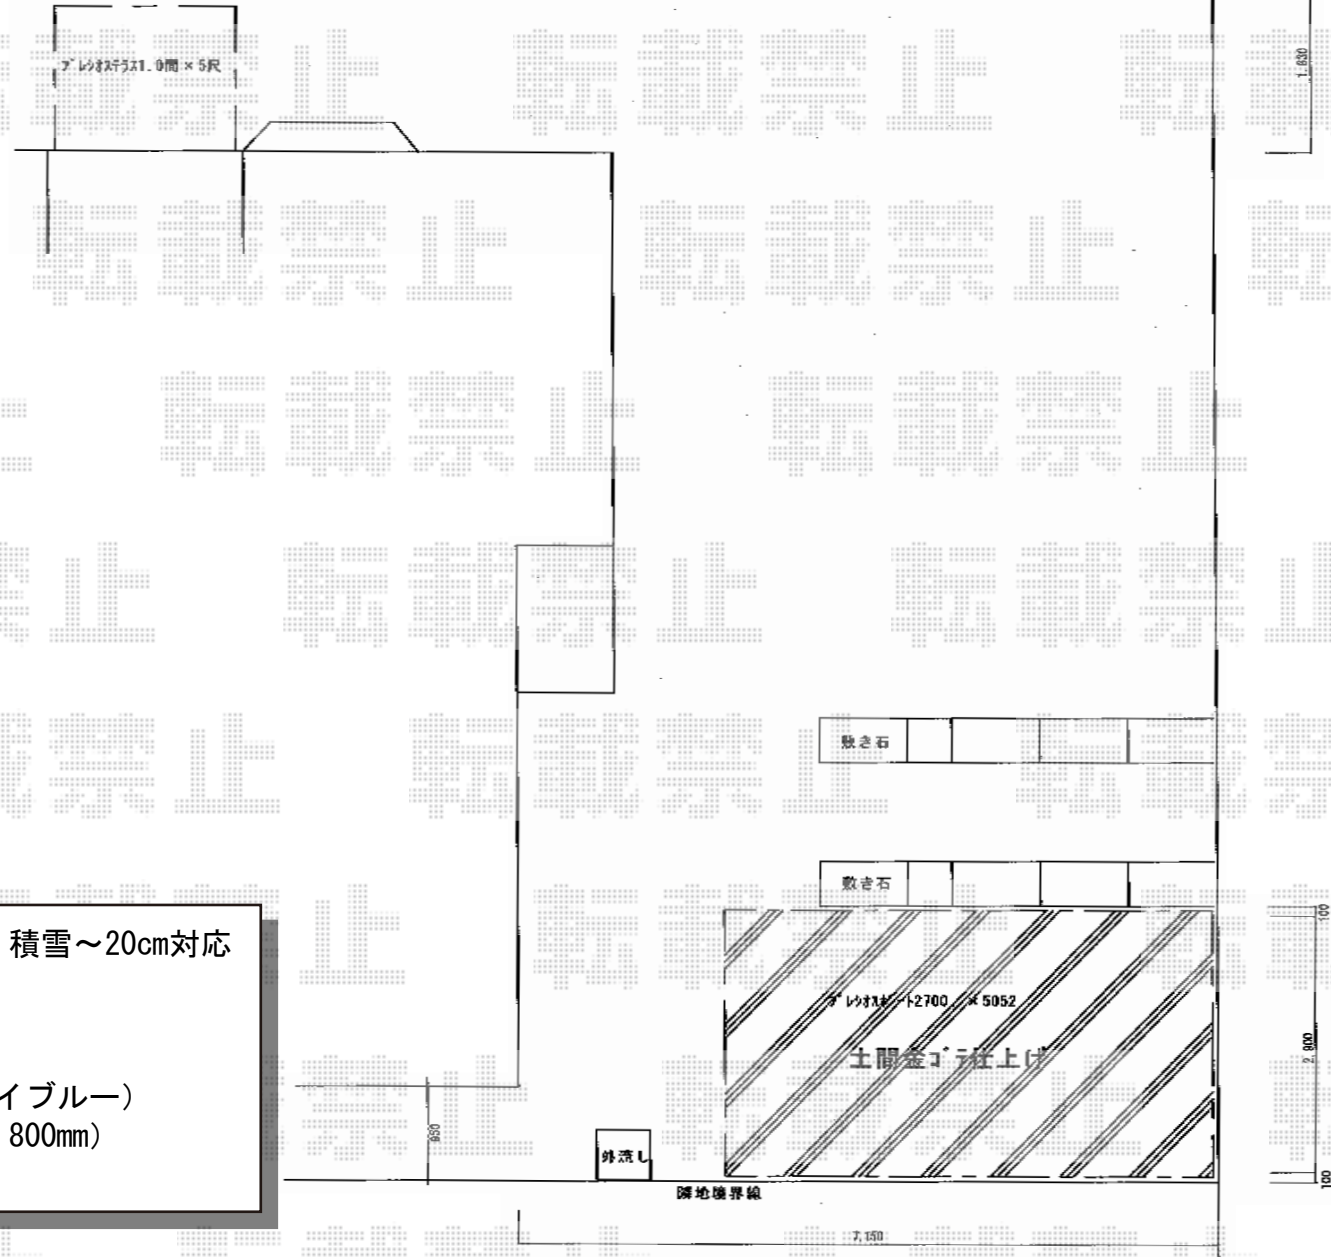

プレシオSPORT 積雪～20cm対応

隣地境界線

Value Select プレシオSPORT 積雪～20cm対応
幅=2,700mm
奥行=5,052mm
色：グレースブラウン
屋根材：ポリカーボネート（スカイブルー）
柱仕様：標準柱仕様（有効高 約1,800mm）

現場状況や作図制限により概略図の内容と多少の違いが生じることがございます。
施工時は、現場優先とさせて頂きたく思いますので、お立会い頂き、
最終のご指示のほど、何卒、宜しくお願い致します。