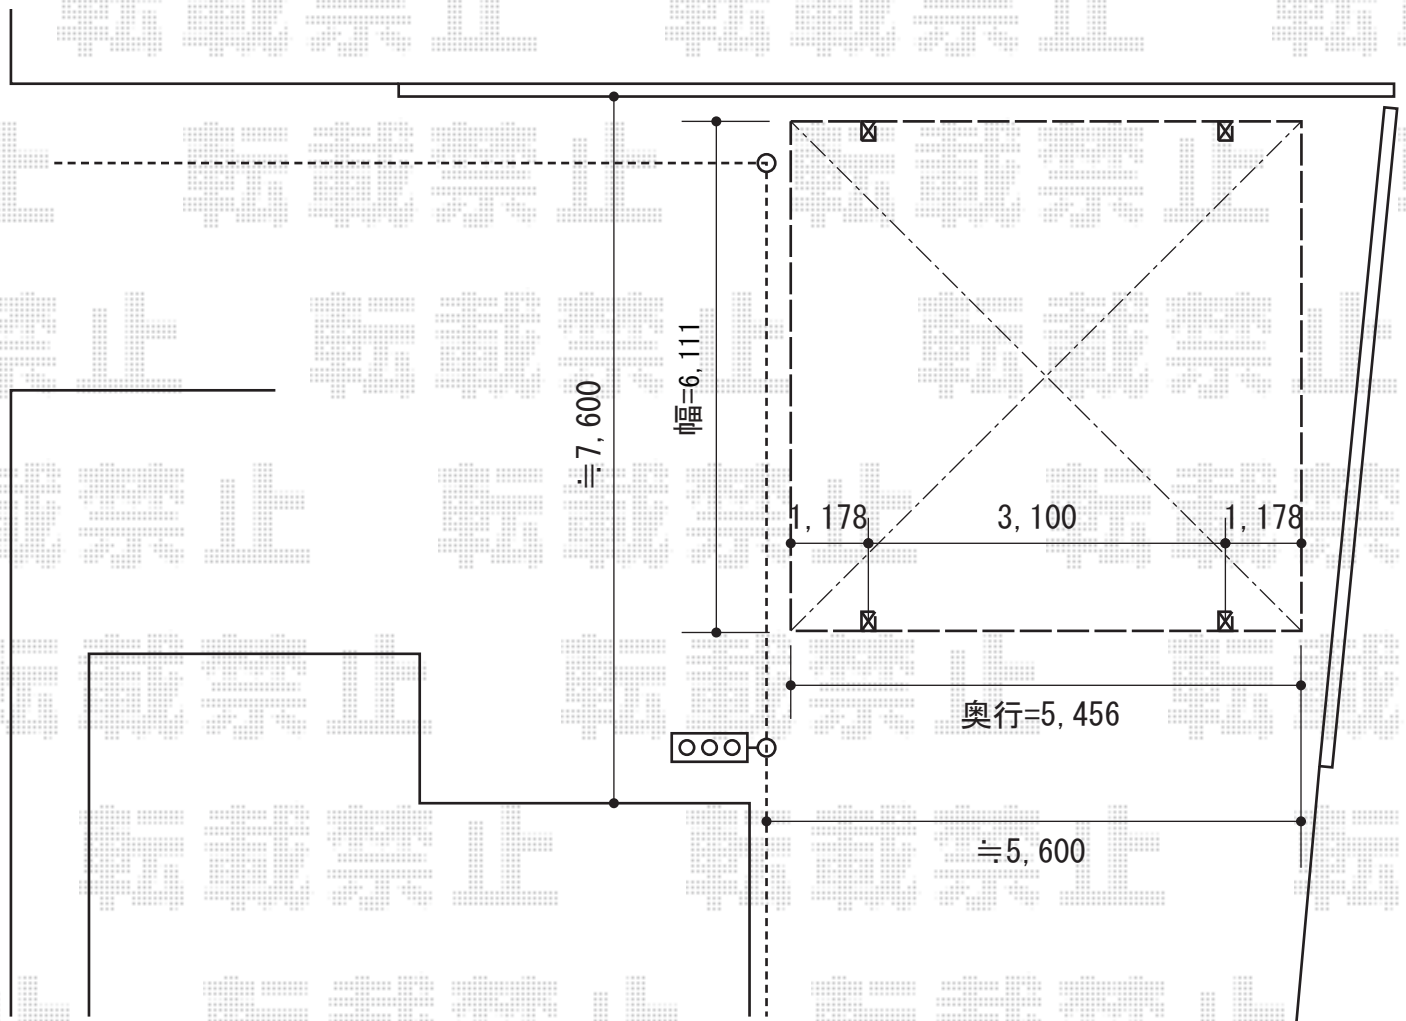

レオンポートneo 2台用 積雪~50cm対応

YKK AP ジーポートneo Aタイプ 2台用 積雪~100cm対応  
幅=6,111mm  
奥行=5,456mm  
色：プラチナステン  
屋根材：スチール折板（ペフ無・シルバー）  
柱仕様：角柱・標準柱仕様（有効高 約2,355mm）  
横材：なし

現場状況や作図制限により概略図の内容と多少の違いが生じることがございます。  
施工時は、現場優先とさせて頂きたく思いますので、お立会い頂き、  
最終のご指示のほど、何卒、宜しくお願い致します。