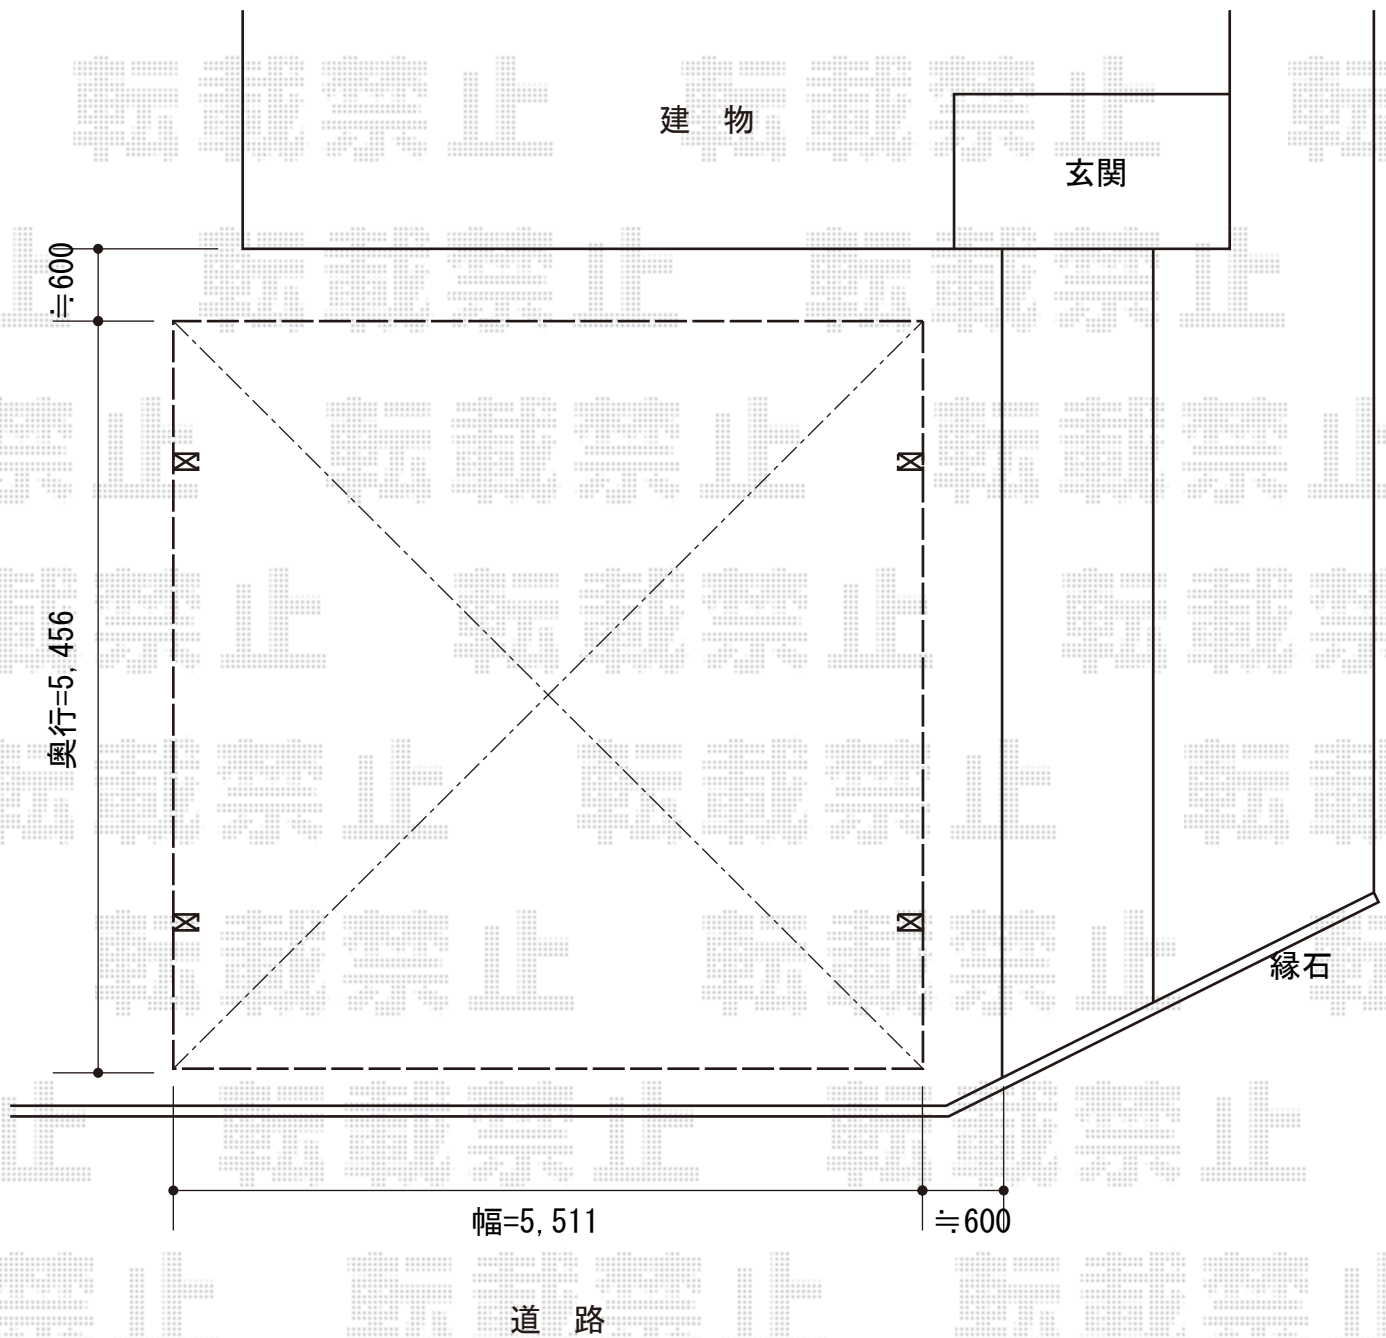

レオンポートneo 2台用 積雪~50cm対応

YKK AP レオンポートneo 2台用 積雪~50cm対応
幅=5,511mm
奥行=5,456mm
色：ブラウン
屋根材：スチール折板（ペフ無）
柱仕様：角柱4本/標準柱仕様（有効高 約2,340mm）
横材：無し

現場状況や作図制限により概略図の内容と多少の違いが生じることがございます。
施工時は、現場優先とさせて頂きたく思いますので、お会い頂き、
最終のご指示のほど、何卒、宜しくお願い致します。