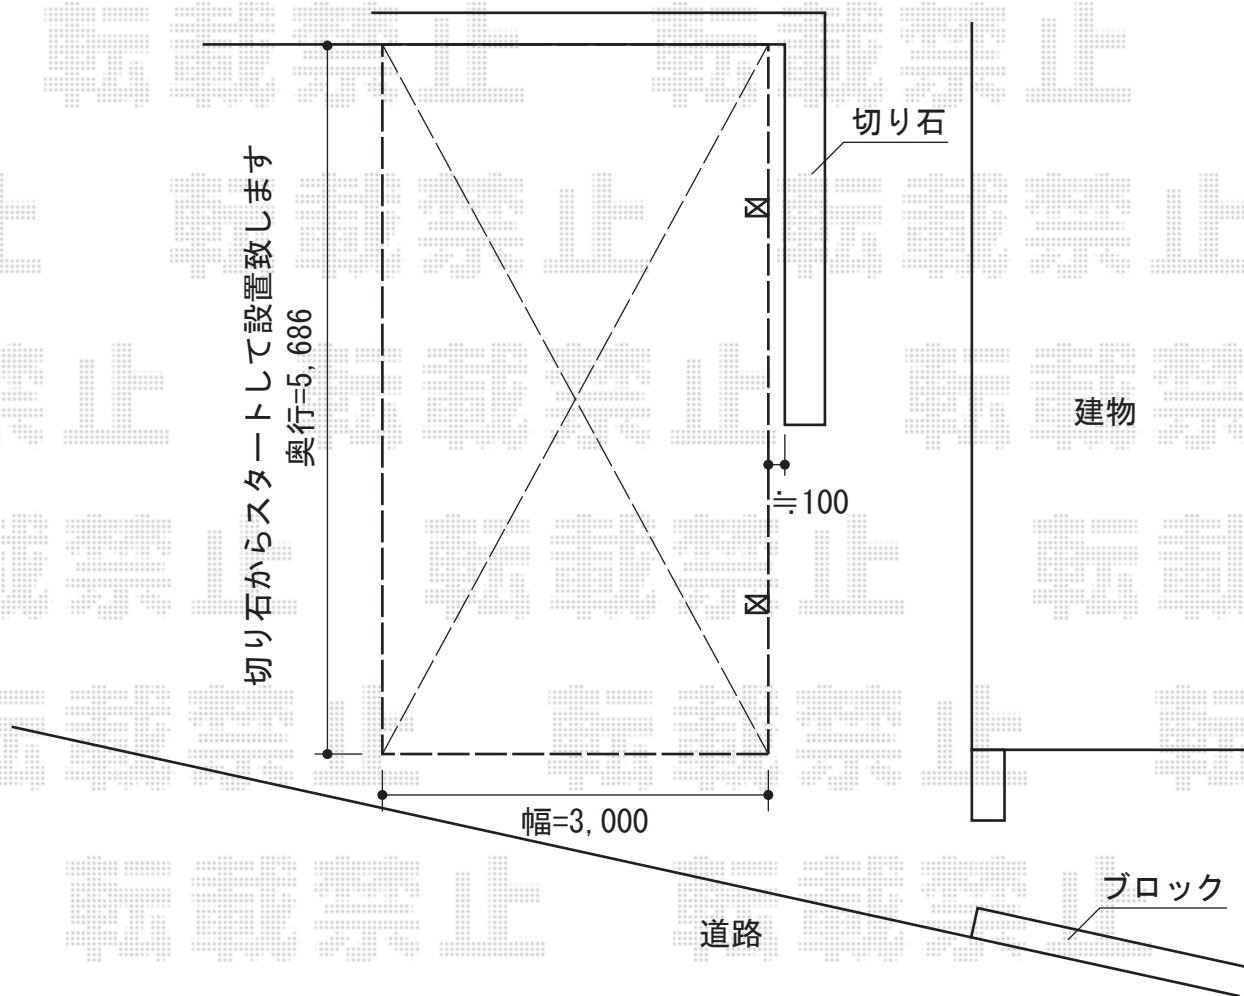

カーブポートシグマIII 積雪～30cm対応

トステム カーブポートシグマIII 積雪～30cm対応

幅=3,000mm

奥行=5,686mm

色：オータムブラウン

屋根材：熱線吸収ポリカーボネート（ライトブルーマット調）

柱仕様：ロング柱23仕様（有効高 約2,304mm）

現場状況や作図制限により概略図の内容と多少の違いが生じることがございます。
施工時は、現場優先とさせて頂きたく思いますので、お立会い頂き、
最終のご指示のほど、何卒、宜しくお願い致します。