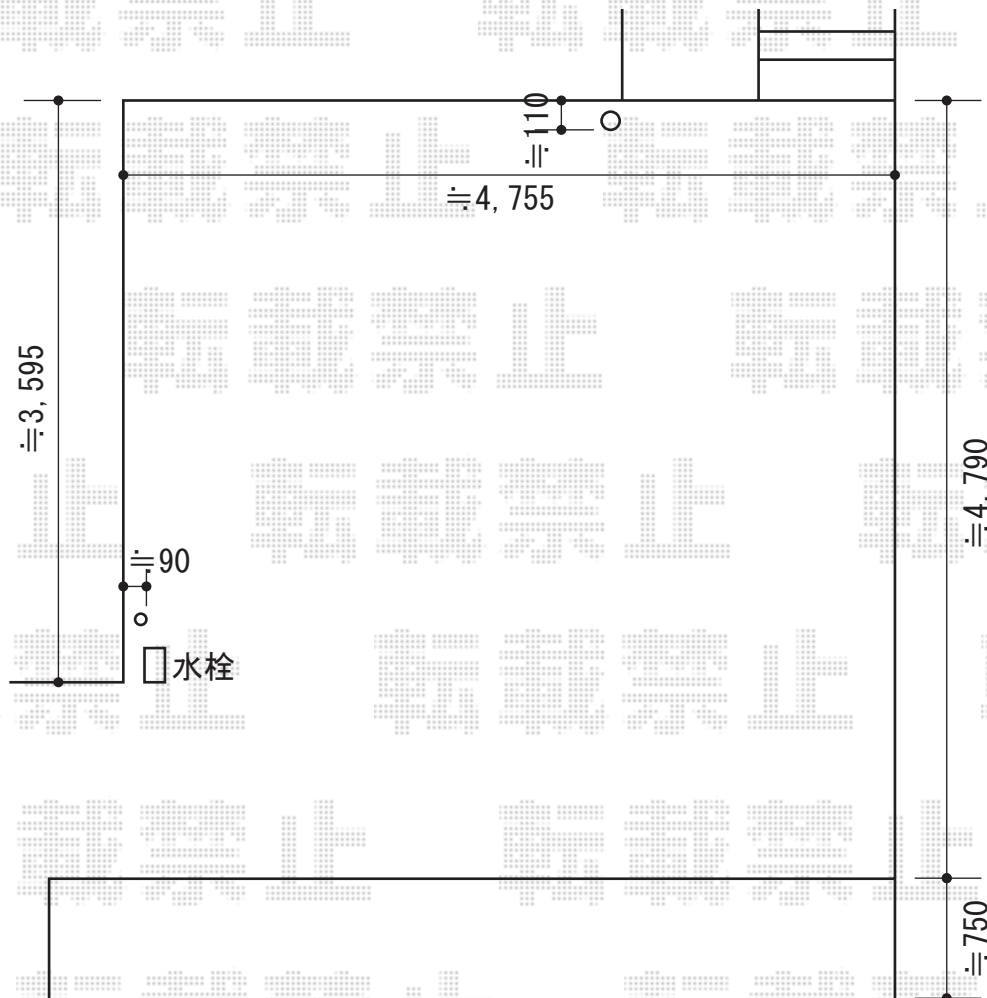

エクススーフ ワイド 積雪～30cm対応

トステム エクススーフ ワイド 積雪～30cm対応

幅=4,920mm

奥行=4,971mm

色：シャイングレー

屋根材：熱線吸収アクアポリカーボネート（ライトブルー）

柱仕様：ロング柱24仕様（有効高 約2,400mm）

現場状況や作図制限により概略図の内容と多少の違いが生じることがございます。
施工時は、現場優先とさせていただきますので、お立会い頂き、
最終のご指示のほど、何卒、宜しくお願い致します。