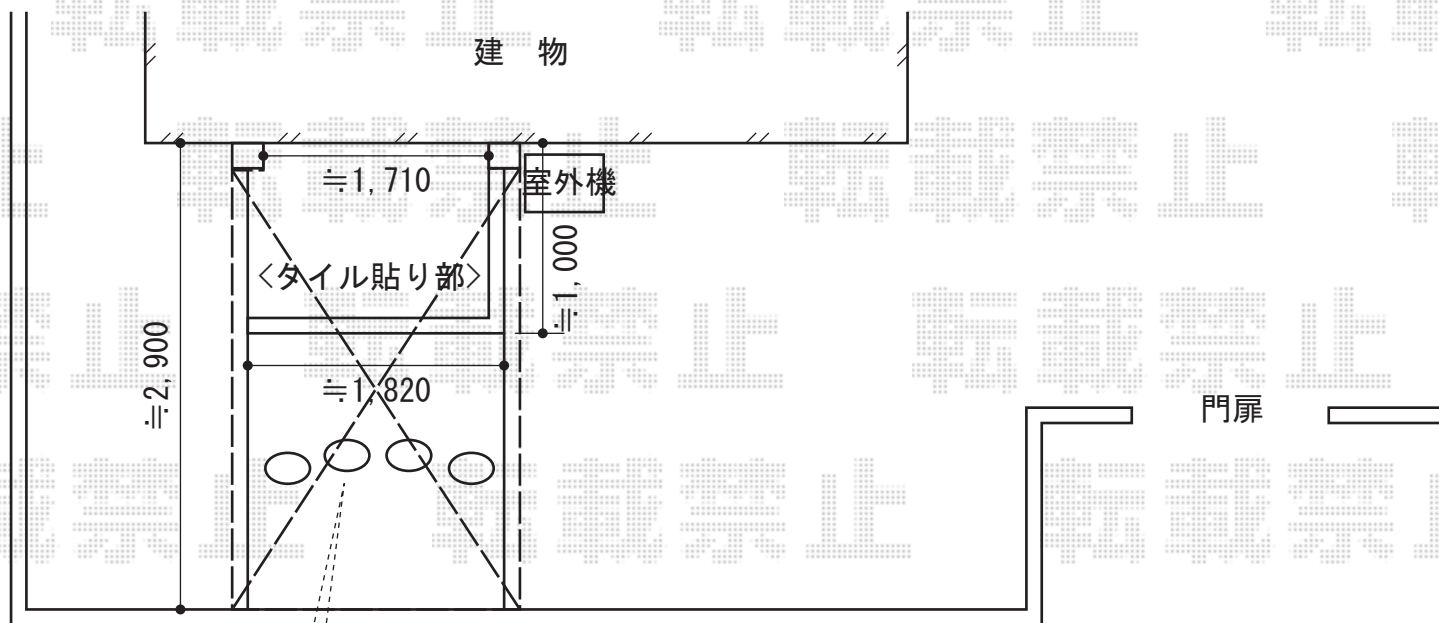

リウッドデッキII

施工に際して、
石の移動を行います

YKK AP リウッドデッキII

間口=1,874mm

出幅=2,900mm

色：床板/レッドブラウン 束柱/カームブラック

床板：縦貼り

束柱：KSタイプ(400~500mm)