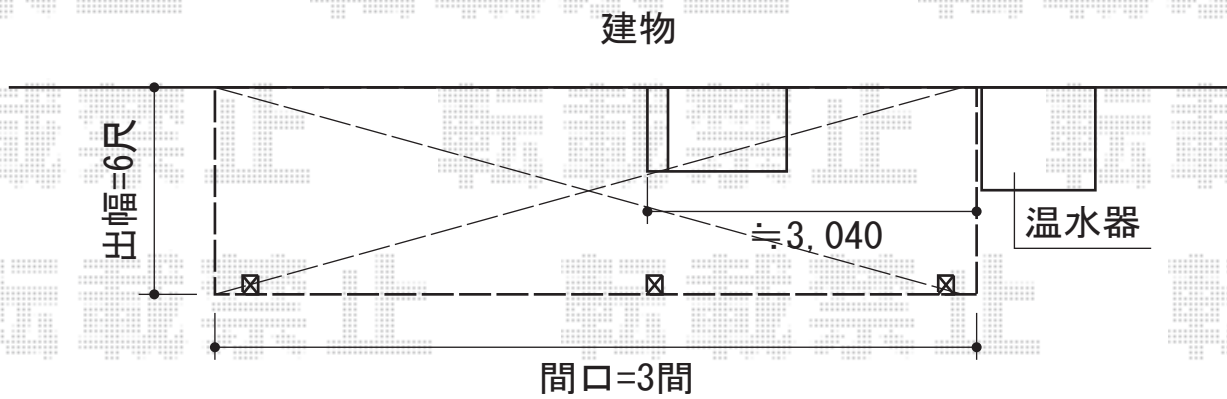

ライザーテラスII F型 テラスタイプ 積雪～20cm対応

現場状況や作図制限により概略図の内容と多少の違いが生じることがございます。
施工時は、現場優先とさせて頂きたく思いますので、お立会い頂き、
最終のご指示のほど、何卒、宜しくお願い致します。

EX-SHOP
HTTP://WWW.EX-SHOP.NET

担当：岡本

全ての著作権は、エクスショップに帰属します。当社とのお取引目的外の使用・複製・転載禁止となっております。