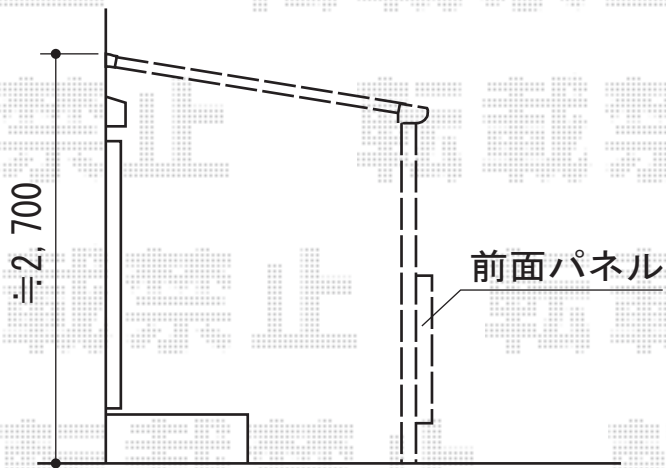

ライザーテラスII F型 テラスタイプ 積雪～20cm対応

現場状況や作図制限により概略図の内容と多少の違いが生じることがございます。
施工時は、現場優先とさせて頂きたく思いますので、お立会い頂き、
最終のご指示のほど、何卒、宜しくお願い致します。

EX-SHOP
HTTP://WWW.EX-SHOP.NET

担当：岡本

全ての著作権は、エクスショップに帰属します。当社とのお取引目的外の使用・複製・転載禁止となっております。