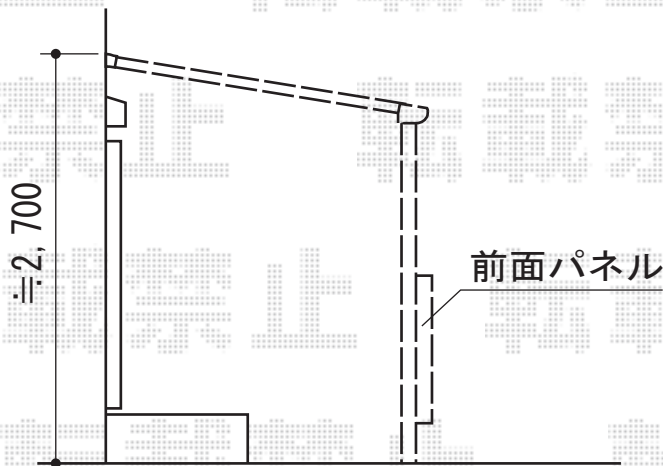

ライザーテラスII F型 テラスタイプ 積雪～20cm対応

現場状況や作図制限により概略図の内容と多少の違いが生じることがございます。  
施工時は、現場優先とさせて頂きたく思いますので、お立会い頂き、  
最終のご指示のほど、何卒、宜しくお願い致します。

EX-SHOP  
HTTP://WWW.EX-SHOP.NET

担当：岡本

全ての著作権は、エクスショップに帰属します。当社とのお取引目的外の使用・複製・転載禁止となっております。