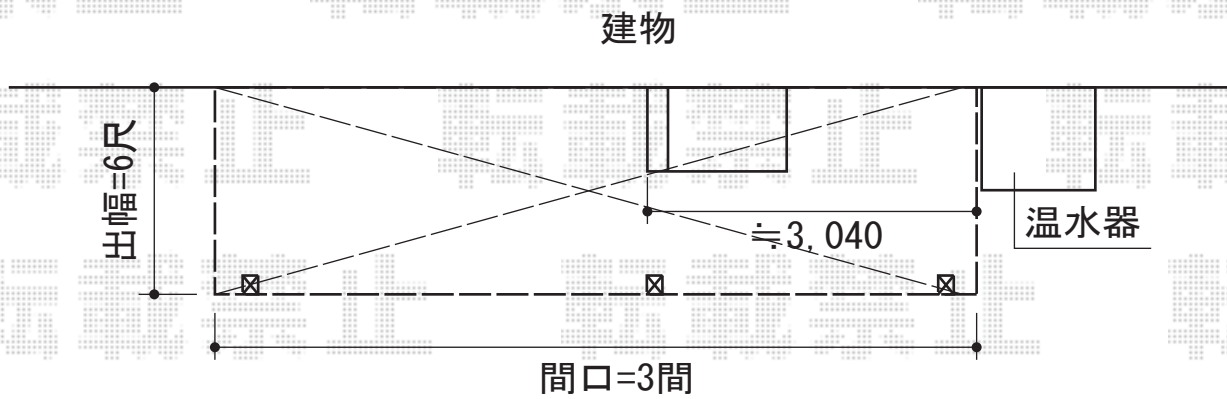

ライザーテラスII F型 テラスタイプ 積雪～20cm対応

現場状況や作図制限により概略図の内容と多少の違いが生じることがございます。  
施工時は、現場優先とさせて頂きたく思いますので、お立会い頂き、  
最終のご指示のほど、何卒、宜しくお願い致します。

EX-SHOP  
HTTP://WWW.EX-SHOP.NET

担当：岡本

全ての著作権は、エクスショップに帰属します。当社とのお取引目的外の使用・複製・転載禁止となっております。