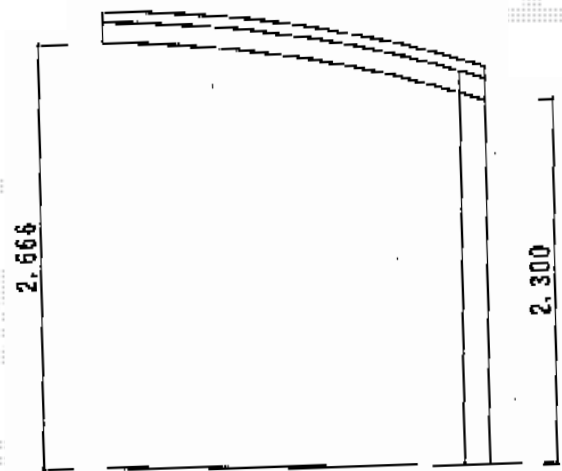

プレシオスポート 積雪～20cm対応

Value Select プレシオスポート 積雪～20cm対応
幅=2,400mm
奥行=5,052mm
色：ノーブルステン
屋根材：ポリカーボネート（スカイブルー）
柱仕様：ハイルーフ仕様（有効高 約2,250mm）

現場状況や作図制限により概略図の内容と多少の違いが生じることがございます。
施工時は、現場優先とさせて頂きたく思いますので、お立会い頂き、
最終のご指示のほど、何卒、宜しくお願い致します。