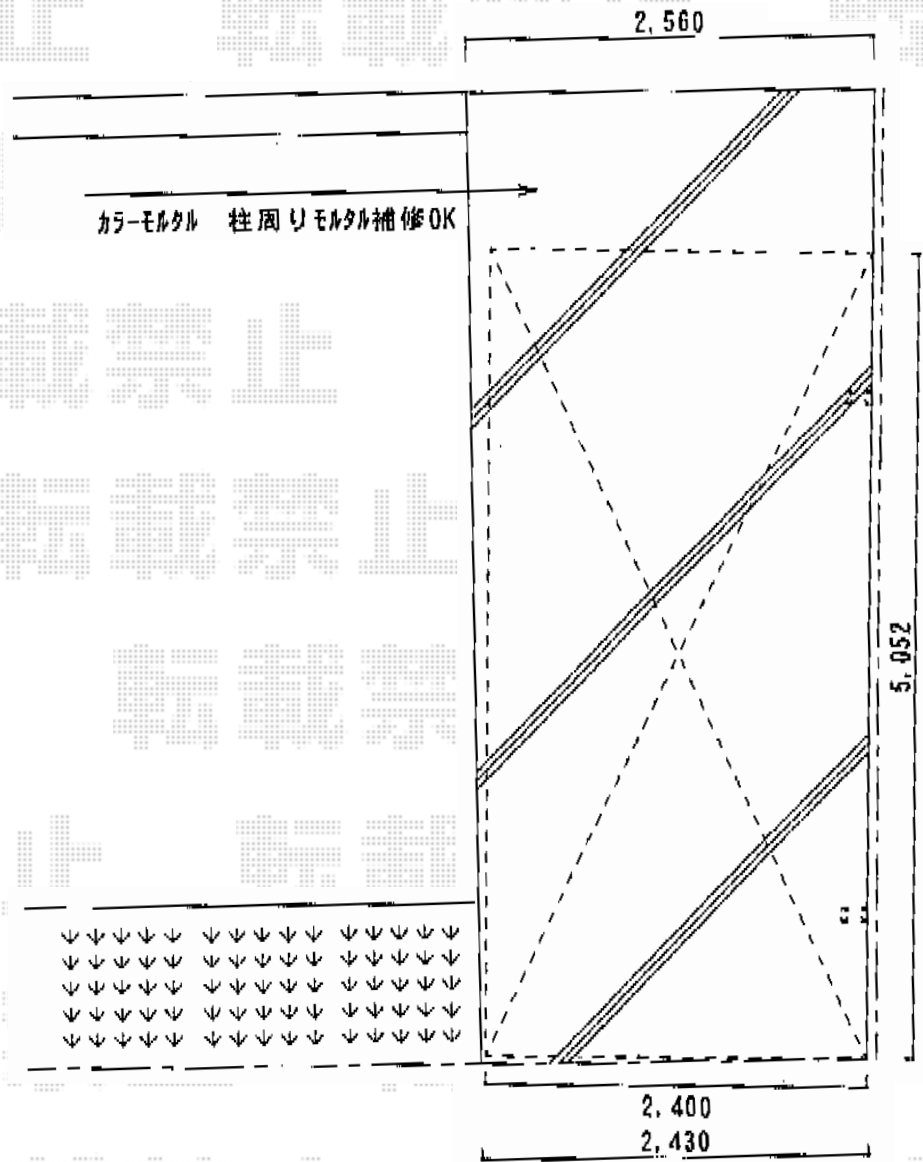

プレシオスポート 積雪～20cm対応

Value Select プレシオスポート 積雪～20cm対応
幅=2,400mm
奥行=5,052mm
色：ノーブルステン
屋根材：ポリカーボネート（スカイブルー）
柱仕様：ハイルーフ仕様（有効高 約2,250mm）

現場状況や作図制限により概略図の内容と多少の違いが生じることがございます。
施工時は、現場優先とさせて頂きたく思いますので、お立会い頂き、
最終のご指示のほど、何卒、宜しくお願い致します。