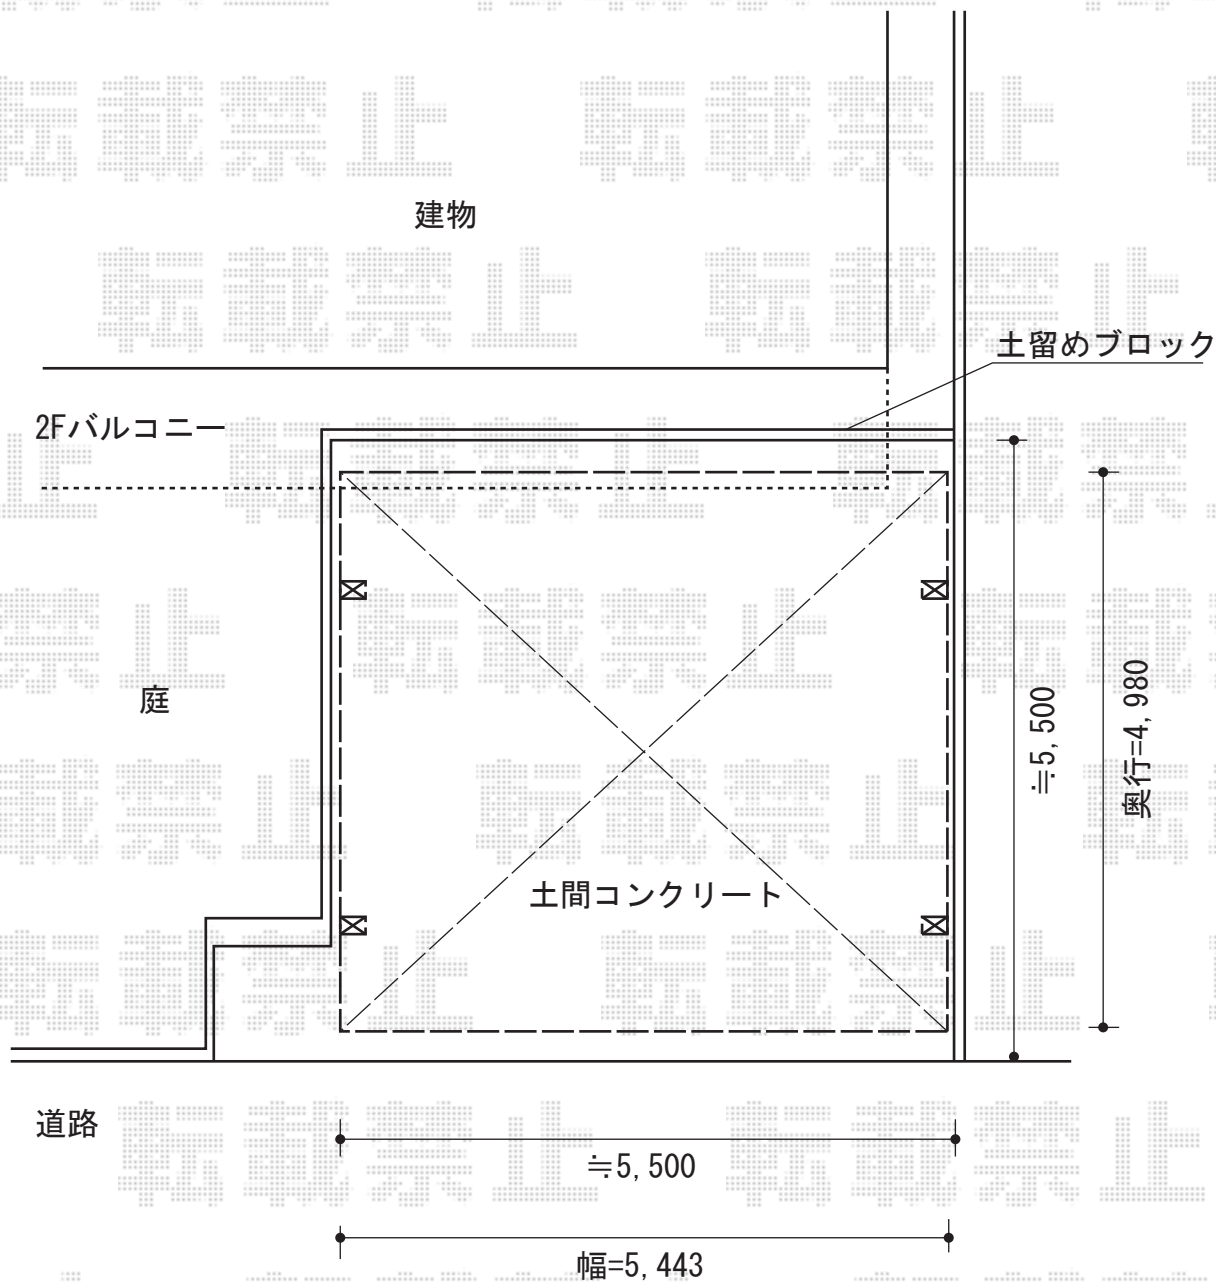

カーブポートシグマIII ワイド 積雪~30cm対応

トステム カーブポートシグマIII ワイド 積雪~30cm対応
幅=5,443mm
奥行=4,980mm
色:オータムブラウン
屋根材:ガリレポリカ(クリアマット/すりガラス調)
柱仕様:ロング柱23仕様(有効高 約2,300mm)

現場状況や作図制限により概略図の内容と多少の違いが生じることがございます。
施工時は、現場優先とさせて頂きたく思いますので、お立会い頂き、
最終のご指示のほど、何卒、宜しくお願い致します。