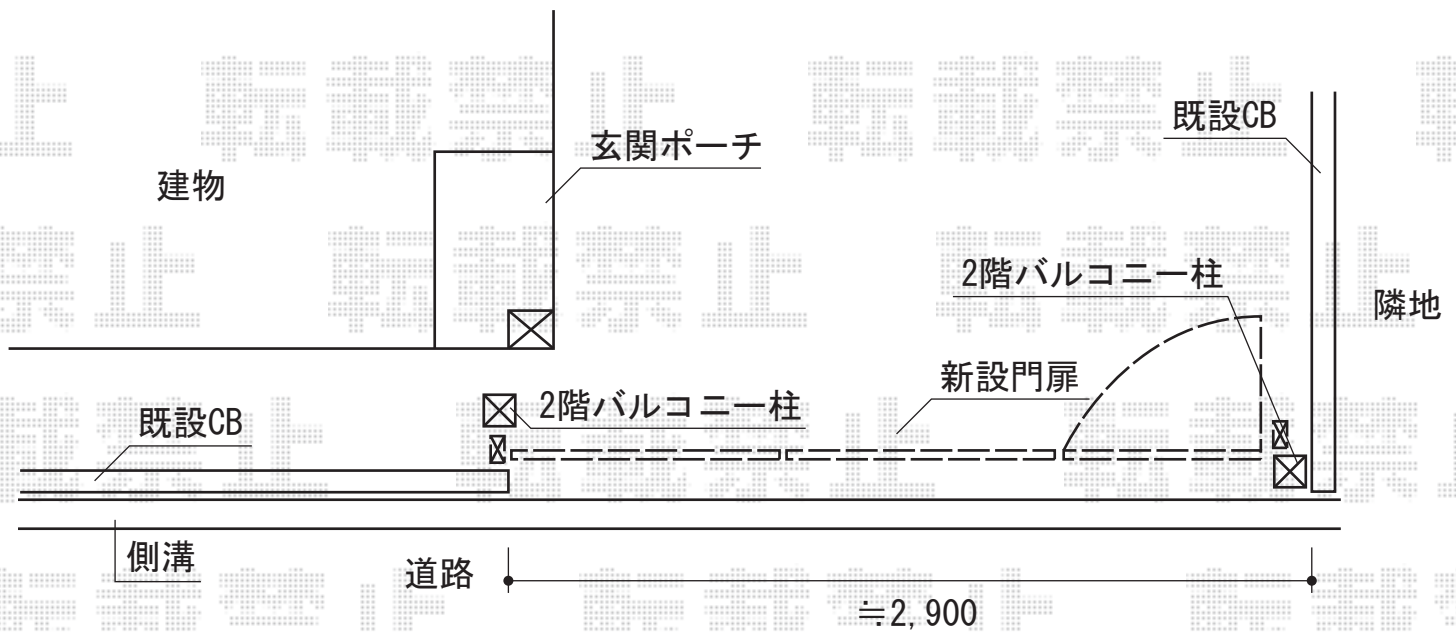

エクスライン門扉2型 門柱仕様 3枚折戸

YKK AP エクスライン門扉2型 門柱仕様 3枚折戸
サイズ：2,700mm×1,200mm
色：プラチナステン
錠：ハンドル錠E8型
開き：内開き

現場状況や作図制限により概略図の内容と多少の違いが生じることがございます。
施工時は、現場優先とさせて頂きたく思いますので、お立会い頂き、
最終のご指示のほど、何卒、宜しくお願い致します。

EX-SHOP
HTTP://WWW.EX-SHOP.NET