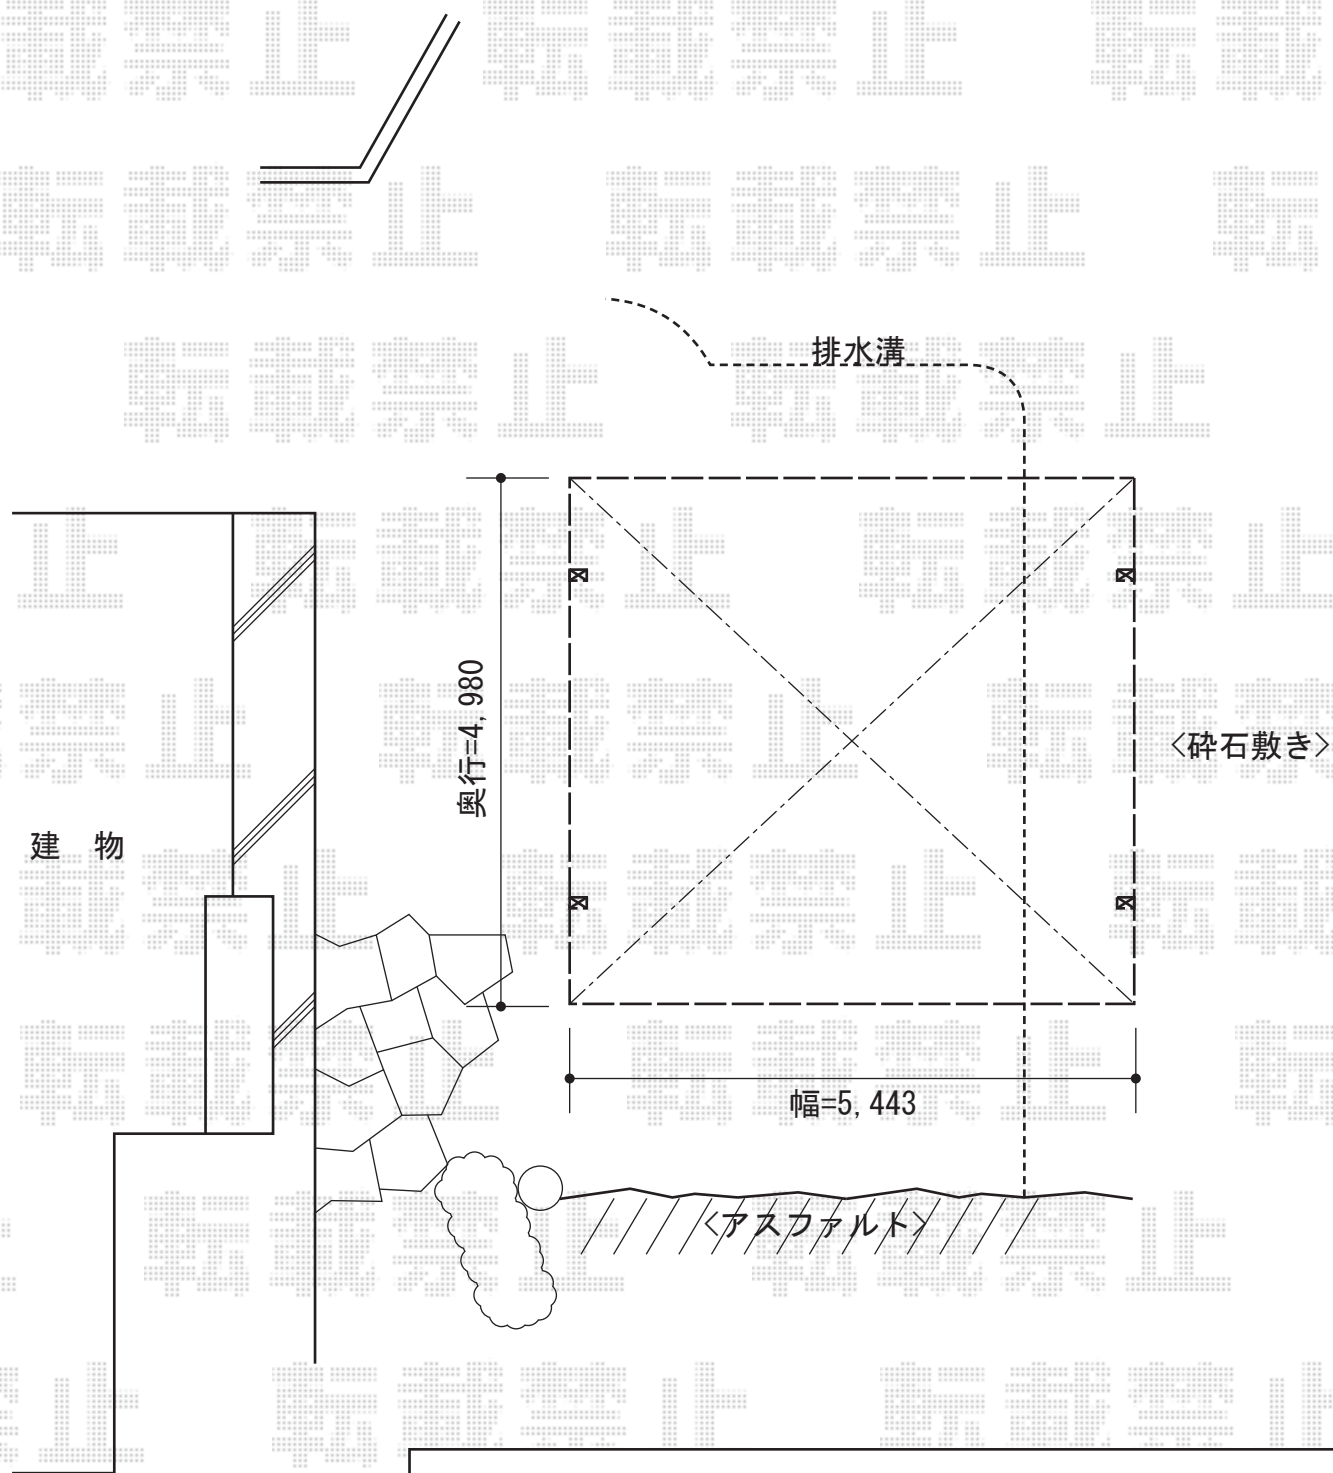

# カーブポートシグマIII ワイド 積雪～30cm対応

トステム カーブポートシグマIII ワイド 積雪～30cm対応  
幅=5,443mm  
奥行=4,980mm  
色：オータムブラウン  
屋根材：ポリカーボネート（ブルースモーク）  
柱仕様：ロング柱23仕様（有効高 約2,300mm）

トステム 収納式物干し 標準タイプ 2本入り  
色：オータムブラウン

現場状況や作図制限により概略図の内容と多少の違いが生じることがございます。  
施工時は、現場優先とさせて頂きたく思いますので、お立会い頂き、  
最終のご指示のほど、何卒、宜しくお願い致します。