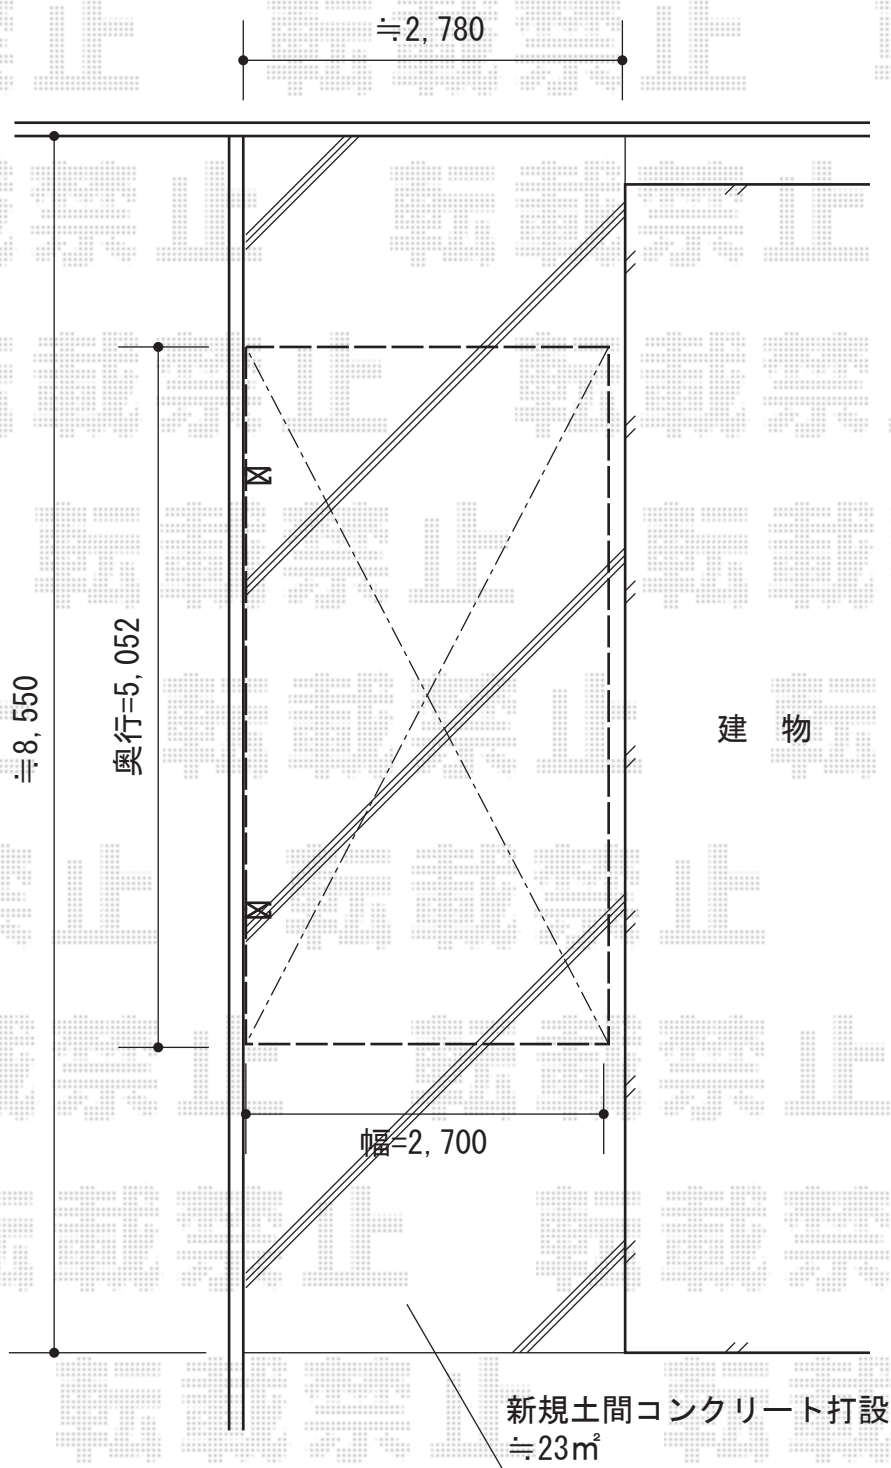

プレシオスポーツ 積雪～20cm対応

Value Select プレシオスポーツ 積雪～20cm対応

幅=5,052mm

奥行=2,700mm

色：チャコールブラック

屋根材：熱線遮断ポリカーボネート（スカイブルーマット調）

柱仕様：ハイルーフ仕様（有効高 約2,250mm）

現場状況や作図制限により概略図の内容と多少の違いが生じることがございます。
施工時は、現場優先とさせて頂きたく思いますので、お立会い頂き、
最終のご指示のほど、何卒、宜しくお願い致します。