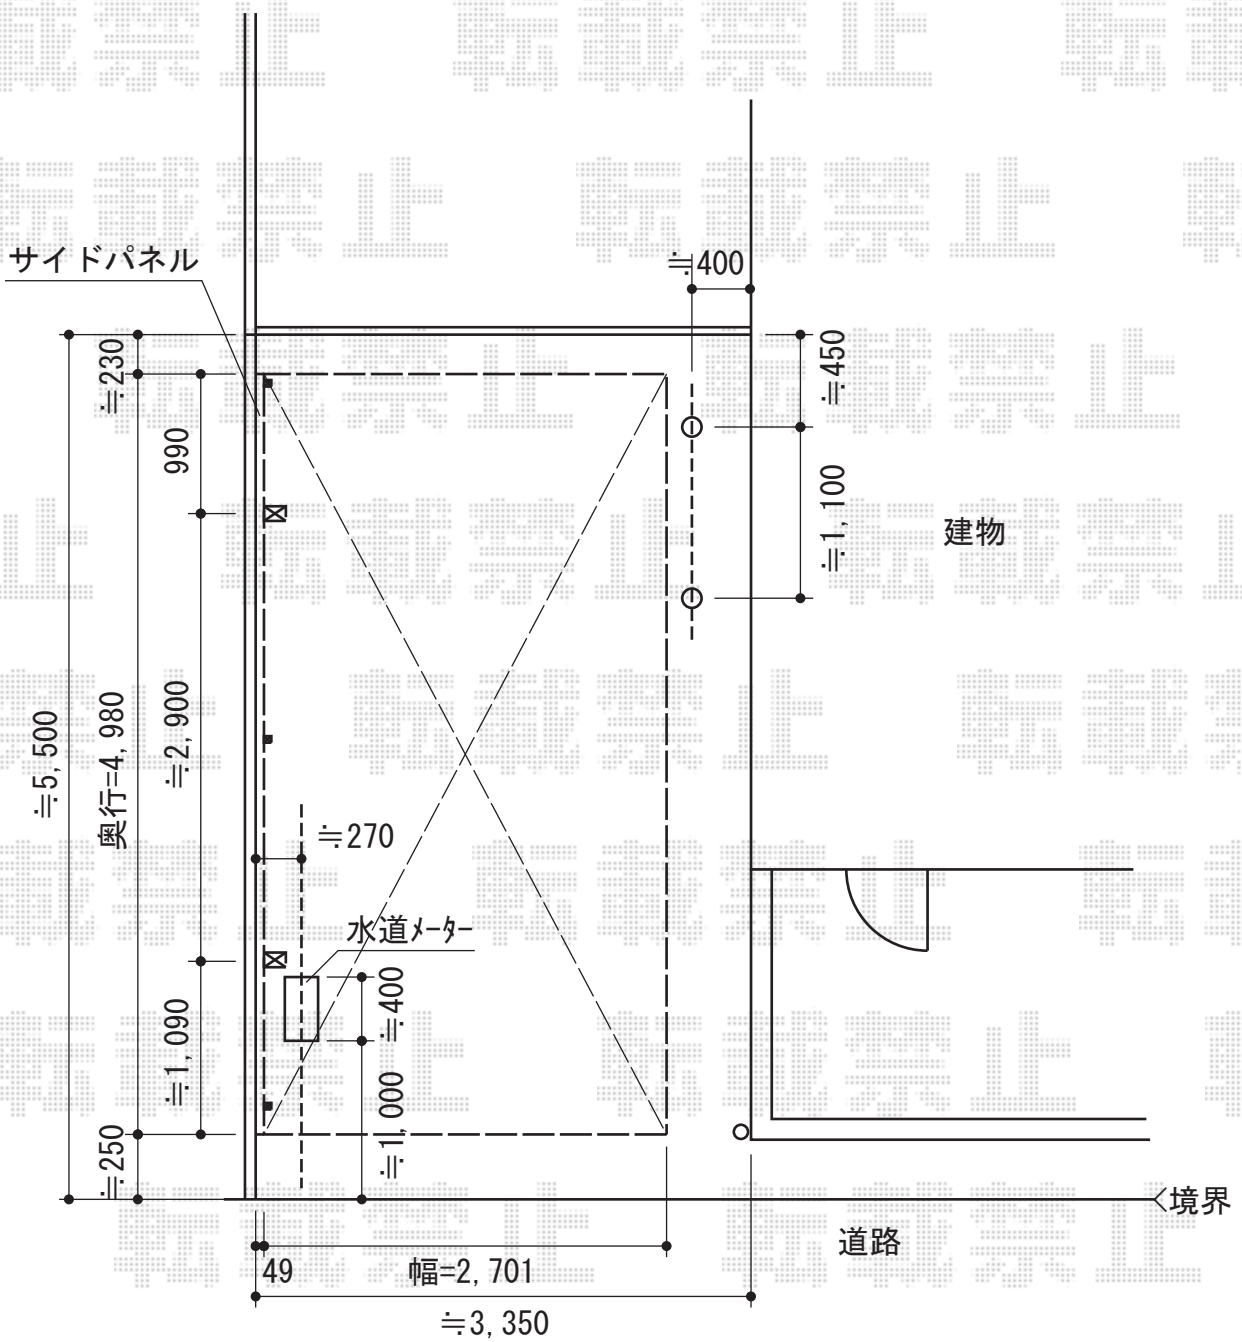

# カーブポートシグマIII 積雪~30cm対応

トステム カーブポートシグマIII 積雪~30cm対応

幅=2,701mm

奥行=4,980mm

色：ホワイト

屋根材：ガリレポリカ（クリアマット/すりガラス調）

柱仕様：ロング柱23仕様（有効高 約2,300mm）

オプション：サイドパネル1段H800（¥119,300）

現場状況や作図制限により概略図の内容と多少の違いが生じることがございます。  
施工時は、現場優先とさせていただきますので、お立会い頂き、  
最終のご指示のほど、何卒、宜しくお願い致します。

EX-SHOP  
HTTP://WWW.EX-SHOP.NET

担当：八浦

全ての著作権は、エクスショップに帰属します。当社とのお取引目的外の使用・複製・転載禁止となっております。