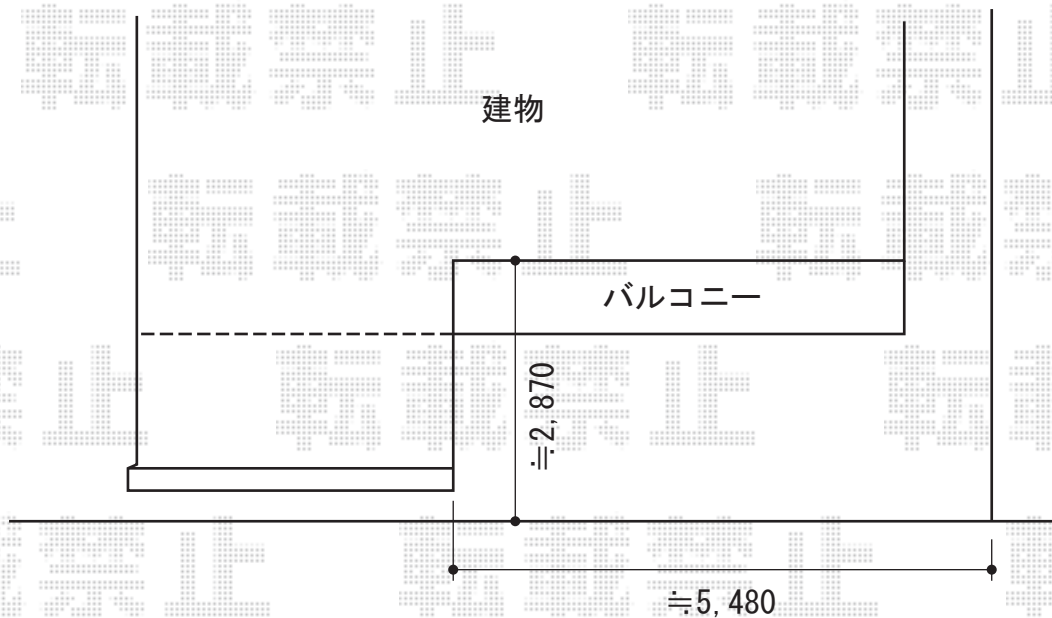

## カーブポートシグマIII 積雪～30cm対応

トステム カーブポートシグマIII 積雪～30cm対応

幅=2,551mm

奥行=4,980mm

色：ホワイト

屋根材：ガリレポリカ（クリアマット/すりガラス調）

柱仕様：ロング柱23仕様（有効高 約2,300mm）

現場状況や作図制限により概略図の内容と多少の違いが生じることがございます。  
施工時は、現場優先とさせていただきますので、お立会い頂き、  
最終のご指示のほど、何卒、宜しくお願い致します。