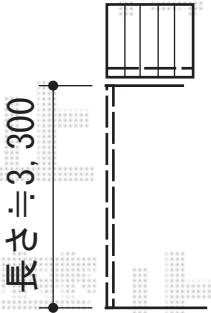

# ガードウォーカー

トステム ガードウォーカー  
 手すり：(中間W4000×2)×3箇所  
 柱：(トップ埋込柱T-8ロング×8本)×3箇所  
 部品：(ストレートブラケット・端部Rキャップ)×3箇所  
 色：オータムブラウン

トステム ガードウォーカー  
 手すり：単体W1500×1  
 柱：トップ埋込柱T-8ロング×3本  
 部品：ストレートブラケット・端部Rキャップ  
 色：オータムブラウン

トステム ガードウォーカー  
 手すり：中間W4000×1  
 部品：壁付け角度自在傾斜ブラケット・端部Rキャップ  
 色：オータムブラウン

トステム ガードウォーカー  
 手すり：中間W4000×4  
 柱：トップ埋込柱T-8ロング×14本  
 部品：ストレートブラケット・端部Rキャップ・フリージョイント  
 色：オータムブラウン

現場状況や作図制限により概略図の内容と多少の違いが生じることがございます。  
 施工時は、現場優先とさせていただきますので、お立会い頂き、  
 最終のご指示のほど、何卒、宜しくお願い致します。