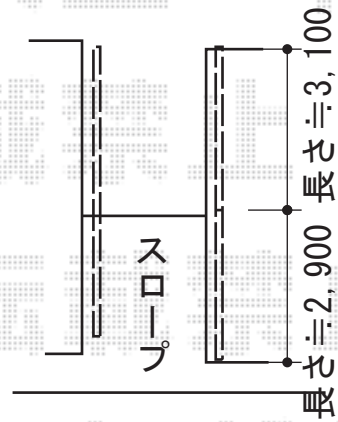

# ガードウォーカー

トステム ガードウォーカー  
 手すり：(中間W4000×2)×3箇所  
 柱：(トップ埋込柱T-8ロング×8本)×3箇所  
 部品：(ストレートブラケット・端部Rキャップ)×3箇所  
 色：オータムブラウン

トステム ガードウォーカー  
 手すり：単体W1500×1  
 柱：トップ埋込柱T-8ロング×3本  
 部品：ストレートブラケット・端部Rキャップ  
 色：オータムブラウン

トステム ガードウォーカー  
 手すり：中間W4000×1  
 部品：壁付け角度自在傾斜ブラケット・端部Rキャップ  
 色：オータムブラウン

トステム ガードウォーカー  
 手すり：中間W4000×4  
 柱：トップ埋込柱T-8ロング×14本  
 部品：ストレートブラケット・端部Rキャップ・フリージョイント  
 色：オータムブラウン

現場状況や作図制限により概略図の内容と多少の違いが生じることがございます。  
 施工時は、現場優先とさせていただきますので、お立会い頂き、  
 最終のご指示のほど、何卒、宜しくお願い致します。