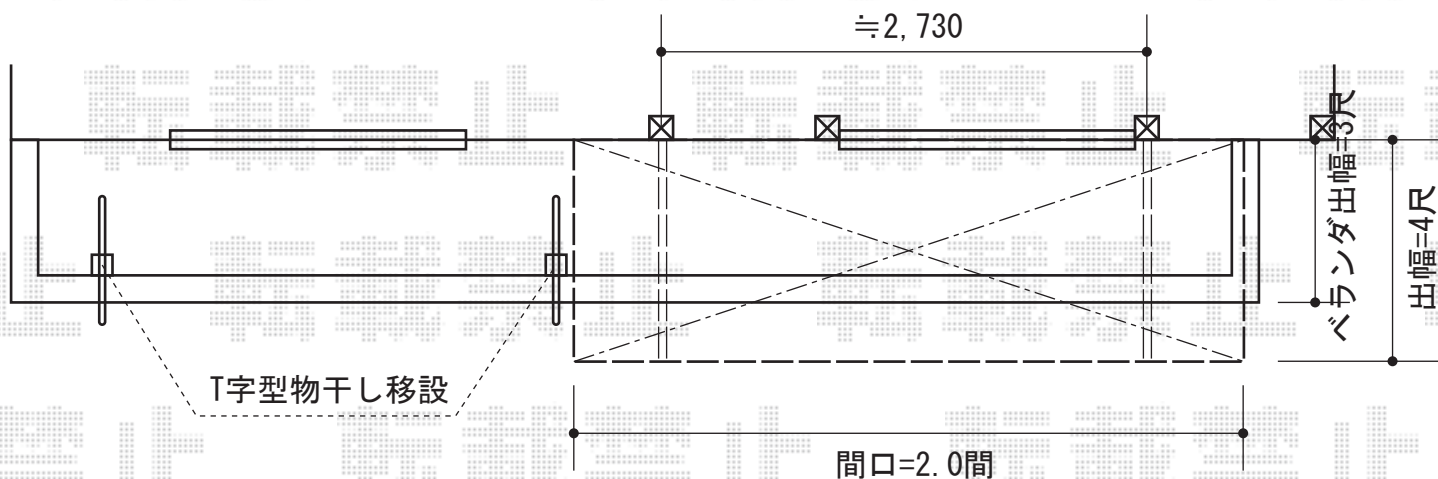

ライザーテラスII R型 ルーフタイプ 単体 積雪~20cm対応

トステム ライザーテラスII R型 ルーフタイプ 単体 積雪~20cm対応
 間口=関東間2.0間 (方杖芯々/屋根幅3,660mm)
 出幅=4尺 (1,185mm)
 色: シャイングレー
 屋根材: ポリカーボネート (クリアマット/すりガラス調)
 柱仕様: ルーフタイプ (柱無し)
 施工方法: 上止め
 オプション: ルーフ用竿掛け6コ

現場状況や作図制限により概略図の内容と多少の違いが生じることがございます。
 施工時は、現場優先とさせて頂きたく思いますので、お会い頂き、
 最終のご指示のほど、何卒、宜しくお願い致します。

EX-SHOP
 HTTP://WWW.EX-SHOP.NET

担当: 八浦