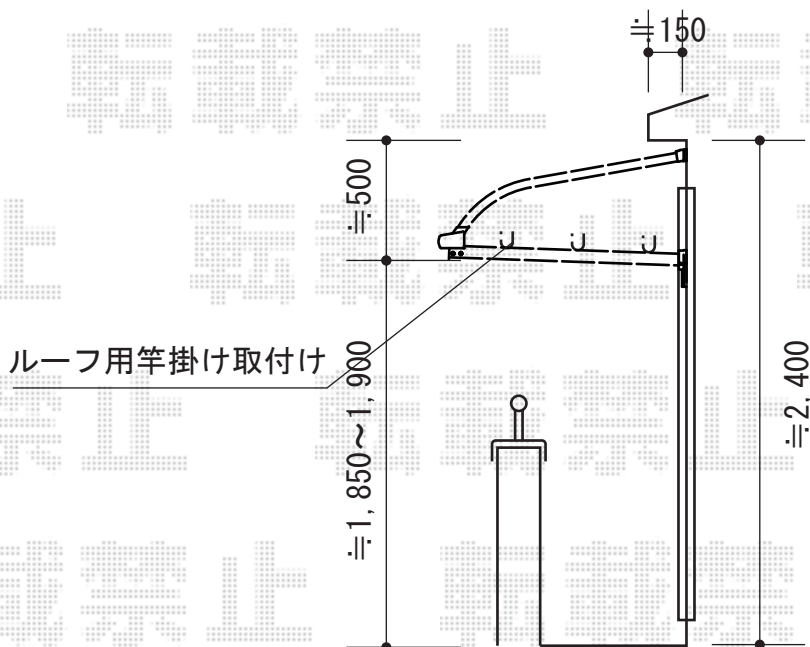

ライザーテラスII R型 ルーフタイプ 単体 積雪~20cm対応

トステム ライザーテラスII R型 ルーフタイプ 単体 積雪~20cm対応
 間口=関東間2.0間 (方杖芯々/屋根幅3,660mm)
 出幅=4尺 (1,185mm)
 色: シャイングレー
 屋根材: ポリカーボネート (クリアマット/すりガラス調)
 柱仕様: ルーフタイプ (柱無し)
 施工方法: 上止め
 オプション: ルーフ用竿掛け6コ

現場状況や作図制限により概略図の内容と多少の違いが生じることがございます。
 施工時は、現場優先とさせて頂きたく思いますので、お会い頂き、
 最終のご指示のほど、何卒、宜しくお願い致します。

EX-SHOP
 HTTP://WWW.EX-SHOP.NET

担当: 八浦