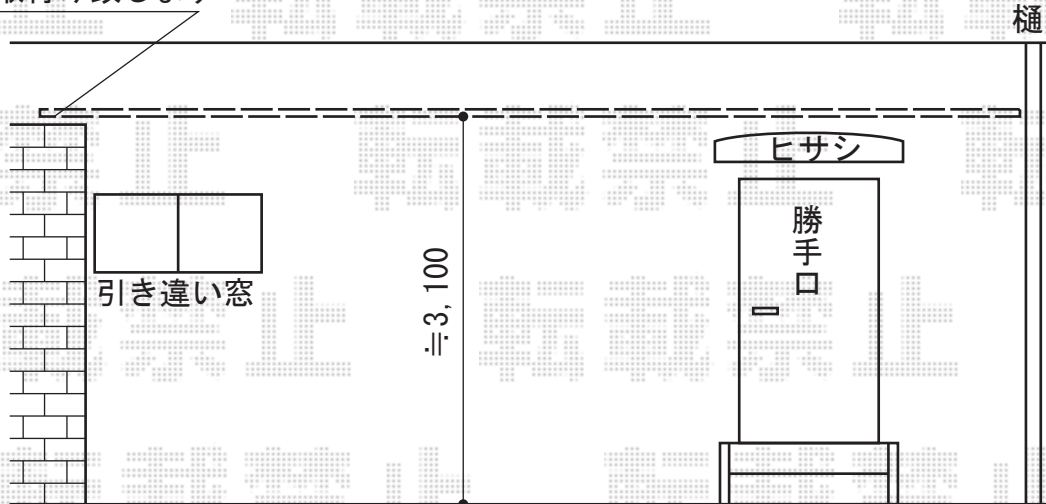

ライザーテラスII R型 テラスタイプ 単体 積雪～20cm対応

垂木掛け高さ、  
壁段差の上に取付け致します

トステム ライザーテラスII R型 テラスタイプ 単体 積雪～20cm対応  
 間口=関東間3.0間通し(柱芯々5,260mm 屋根幅5,480mm)  
 出幅=7尺(2,085mm)  
 色:ホワイト  
 屋根材:熱線吸収アクアポリカーボネート(ライトブルー)  
 柱仕様:ロング柱・柱位置固定タイプ(柱2本)  
 施工方法:上止め

トステム 【仮】吊り下げ物干し 標準 2本入り  
 色:ホワイト

現場状況や作図制限により概略図の内容と多少の違いが生じることがございます。  
 施工時は、現場優先とさせて頂きたく思いますので、お立会い頂き、  
 最終のご指示のほど、何卒、宜しくお願い致します。

EX-SHOP  
 HTTP://WWW.EX-SHOP.NET

担当:長谷川