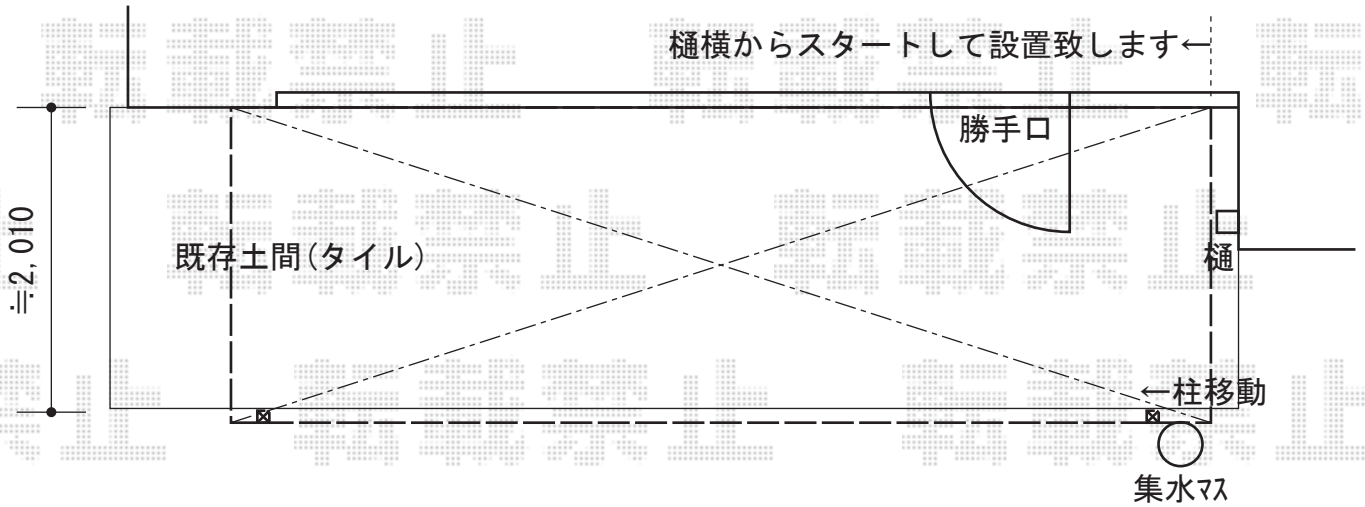

ライザーテラスII R型 テラスタイプ 単体 積雪～20cm対応

垂木掛け高さ、  
壁段差の上に取付け致します

トステム ライザーテラスII R型 テラスタイプ 単体 積雪～20cm対応  
 間口=関東間3.0間通し(柱芯々5,260mm 屋根幅5,480mm)  
 出幅=7尺(2,085mm)  
 色:ホワイト  
 屋根材:熱線吸収アクアポリカーボネート(ライトブルー)  
 柱仕様:ロング柱・柱位置固定タイプ(柱2本)  
 施工方法:上止め

トステム 【仮】吊り下げ物干し 標準 2本入り  
 色:ホワイト

現場状況や作図制限により概略図の内容と多少の違いが生じることがございます。  
 施工時は、現場優先とさせて頂きたく思いますので、お立会い頂き、  
 最終のご指示のほど、何卒、宜しくお願い致します。

EX-SHOP  
 HTTP://WWW.EX-SHOP.NET

担当:長谷川