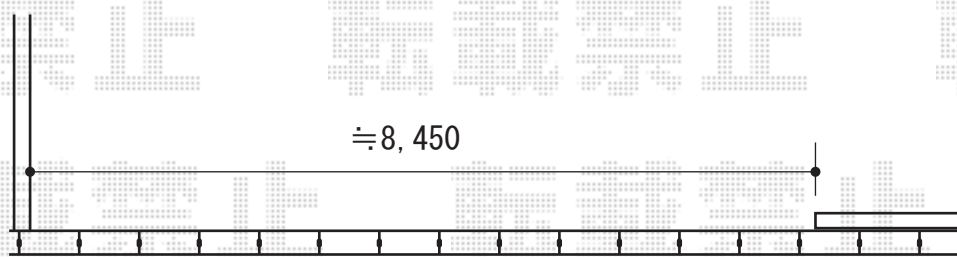

門扉・カーゲート・フェンス

Value Select

プレシオス門扉 横格子 片開き 門柱仕様
扉1枚 (W×H) = (800×1,200mm)
色：ノーブルステン
錠：ハンドル錠E8型
開き：内開き

Value Select

スウィングアップゲートワイド 横格子型 電動式
本体 (W×H) = (5,950×1,200mm)
色：ステンカラー
柱仕様：ハイルーフ仕様 (有効高 約2,120mm)
駆動：外観左側駆動
リモコン：標準2個入

新日軽 マイアミフェンス8A型 自在柱式施工
本体1枚 (W×H) = (1,984×800mm) × 1枚
自在柱 (アルミ) : 800用×2本
保護キャップ : 800用×1セット
色 : CBステン

Value Select トリップゲート ペットガード型 ノンレール 片開き
開口幅=3,607mm
全幅=3,707mm
たたみ幅=702mm
高さ=1,200mm
色：ステンカラー
キャスター数：3箇所
落棒数：2本