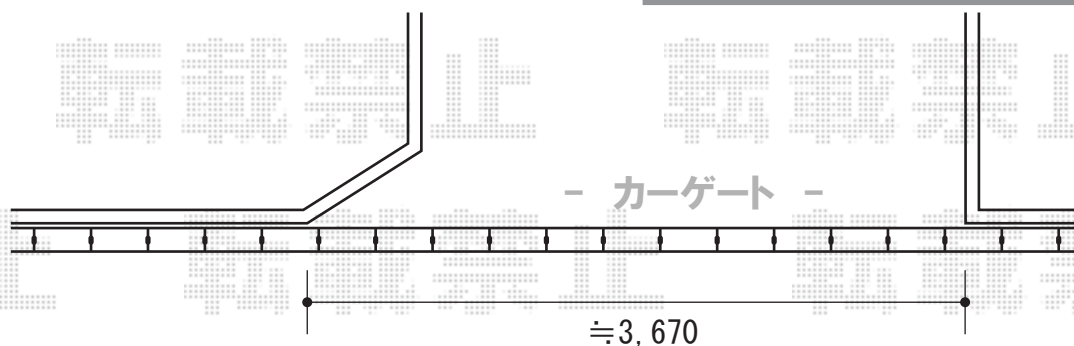

門扉・カーゲート・フェンス

Value Select

プレシオス門扉 横格子 片開き 門柱仕様
扉1枚 (W×H) = (800×1,200mm)
色：ノーブルステン
錠：ハンドル錠E8型
開き：内開き

Value Select

スウィングアップゲートワイド 横格子型 電動式
本体 (W×H) = (5,950×1,200mm)
色：ステンカラー
柱仕様：ハイルーフ仕様 (有効高 約2,120mm)
駆動：外観左側駆動
リモコン：標準2個入

新日軽 マイアミフェンス8A型 自在柱式施工
本体1枚 (W×H) = (1,984×800mm) × 1枚
自在柱 (アルミ) : 800用×2本
保護キャップ : 800用×1セット
色 : CBステン

Value Select トリップゲート ペットガード型 ノンレール 片開き
開口幅=3,607mm
全幅=3,707mm
たたみ幅=702mm
高さ=1,200mm
色：ステンカラー
キャスター数：3箇所
落棒数：2本