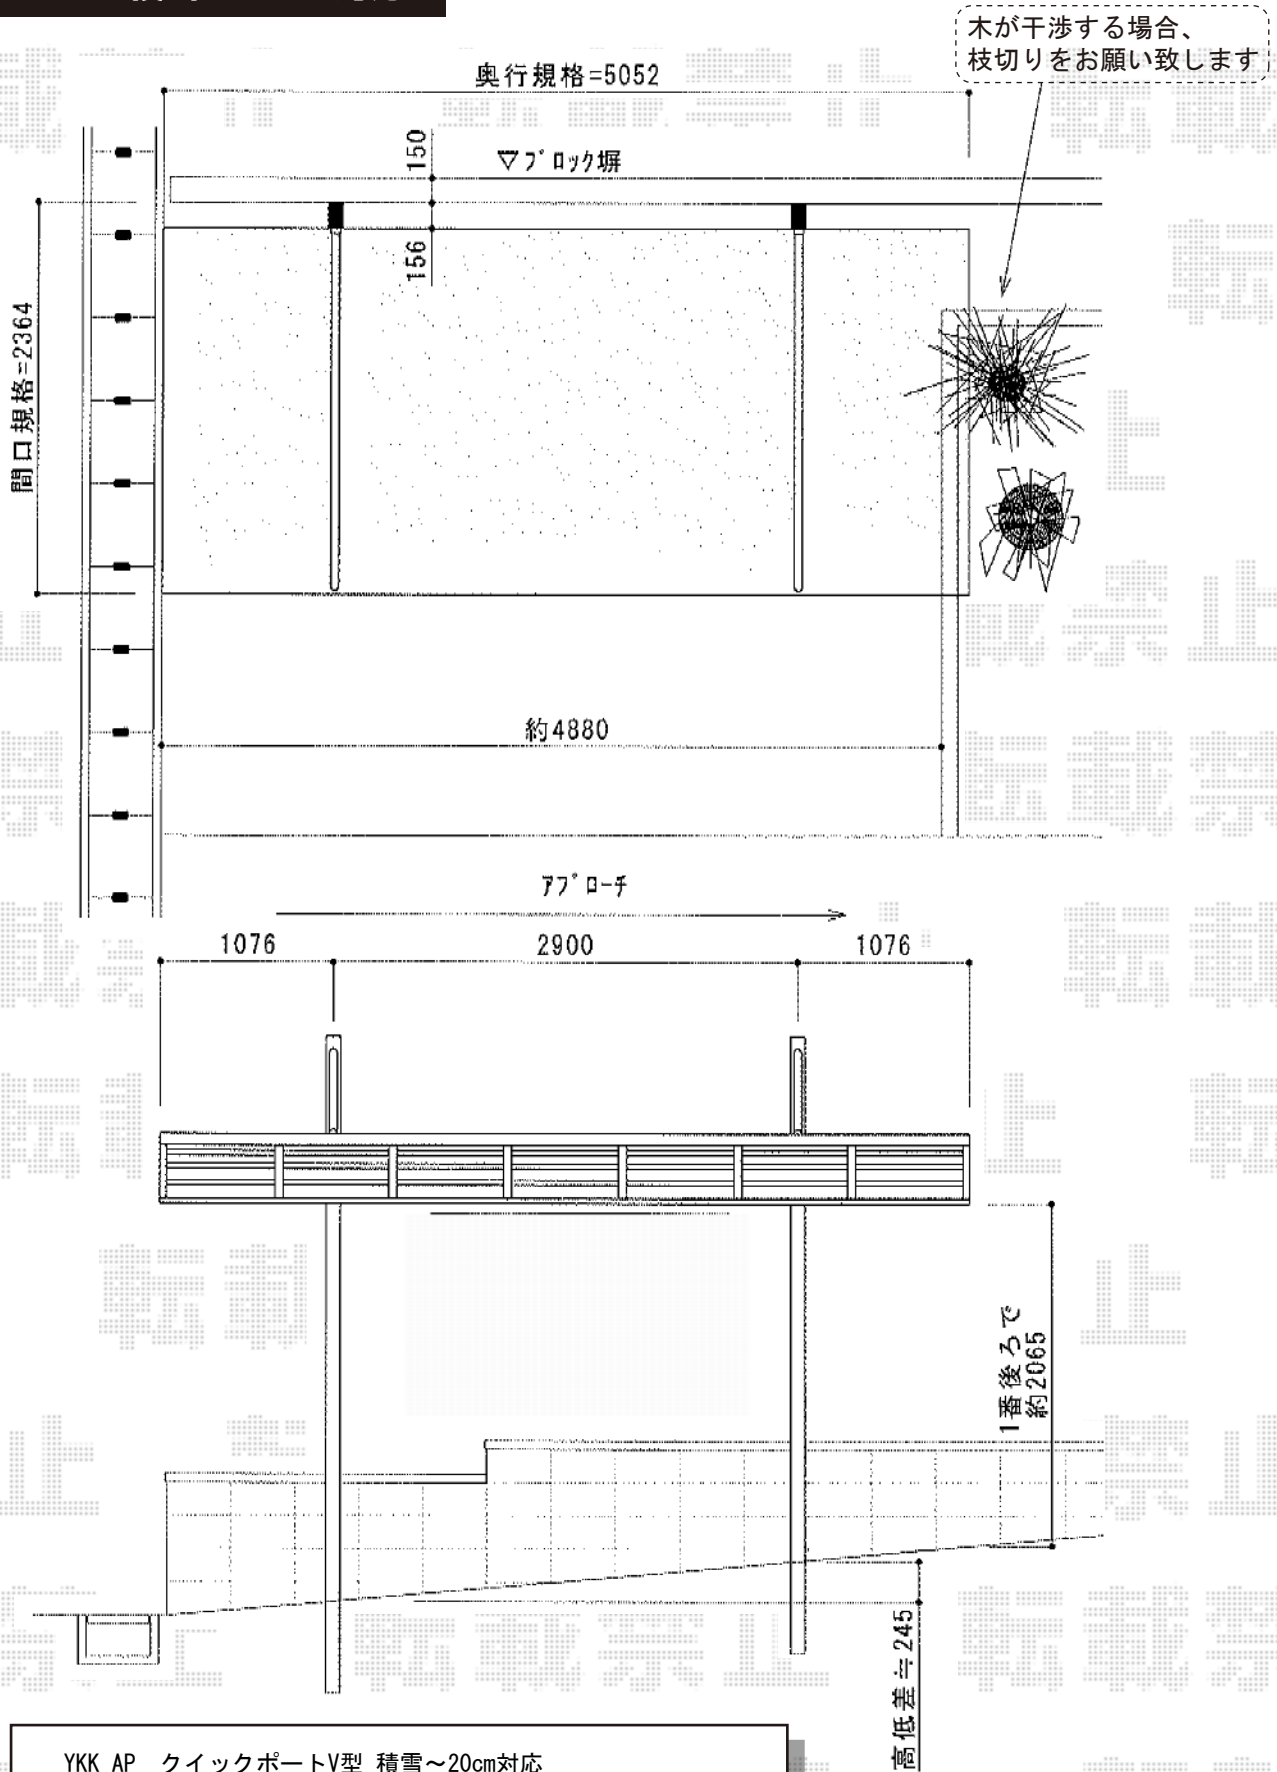

クイックポートV型 積雪～20cm対応

YKK AP クイックポートV型 積雪～20cm対応
 幅=2,364mm
 奥行=5,052mm
 色：ブラウン
 屋根材：熱線遮断ポリカーボネート（アースブルーマット調）
 柱仕様：ハイルーフ仕様（有効高 約2,400mm）

現場状況や作図制限により概略図の内容と多少の違いが生じることがございます。
 施工時は、現場優先とさせて頂きたく思いますので、お立会い頂き、
 最終のご指示のほど、何卒、宜しくお願い致します。