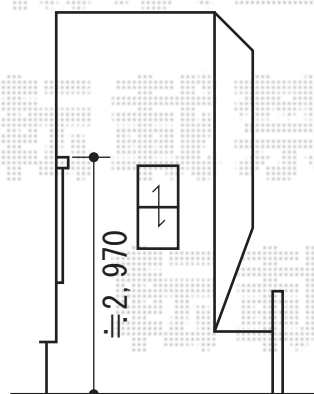

カーブポートシグマⅢ 積雪～30cm対応

トステム カーブポートシグマⅢ 積雪～30cm対応
幅=2,401mm
奥行=4,980mm
色：オータムブラウン
屋根材：ポリカーボネート（ブラウン）
柱仕様：ロング柱28仕様（有効高 約2,800mm）

現場状況や作図制限により概略図の内容と多少の違いが生じることがございます。
施工時は、現場優先とさせて頂きたく思いますので、お立会い頂き、
最終のご指示のほど、何卒、宜しくお願い致します。