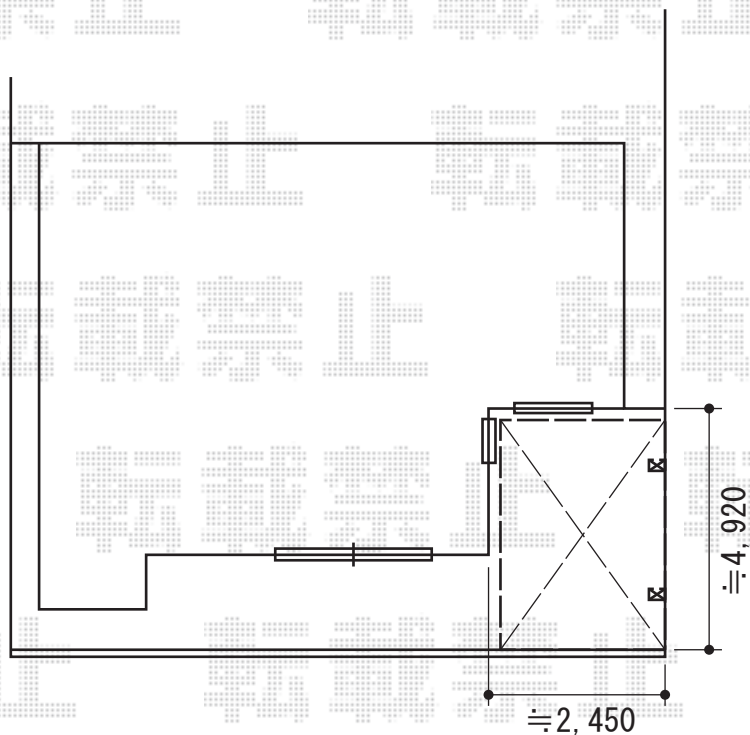

カーブポートシグマⅢ 積雪～30cm対応

トステム カーブポートシグマⅢ 積雪～30cm対応
幅=2,401mm
奥行=4,980mm
色：オータムブラウン
屋根材：ポリカーボネート（ブラウン）
柱仕様：ロング柱28仕様（有効高 約2,800mm）

現場状況や作図制限により概略図の内容と多少の違いが生じることがございます。
施工時は、現場優先とさせて頂きたく思いますので、お立会い頂き、
最終のご指示のほど、何卒、宜しくお願い致します。