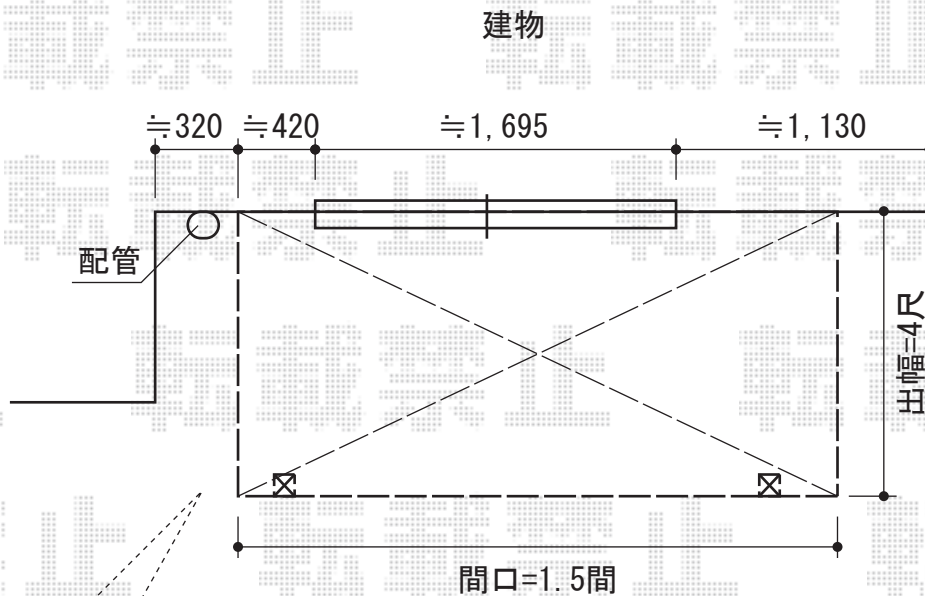

ライザーテラスII R型 3000 テラスタイプ 単体 積雪～100cm対応

配管と干渉しないよう
避けて設置致します。

トステム ライザーテラスII R型 3000 テラスタイプ 単体 積雪～100cm対応
間口=関東間1.5間 (柱芯々2,530mm 屋根幅2,750mm)
出幅=4尺 (1,185mm)
色：ホワイト
屋根材：熱線吸収ポリカーボネート (ライトブルーマット調)
柱仕様：柱位置固定タイプ (柱2本)
施工方法：上止め