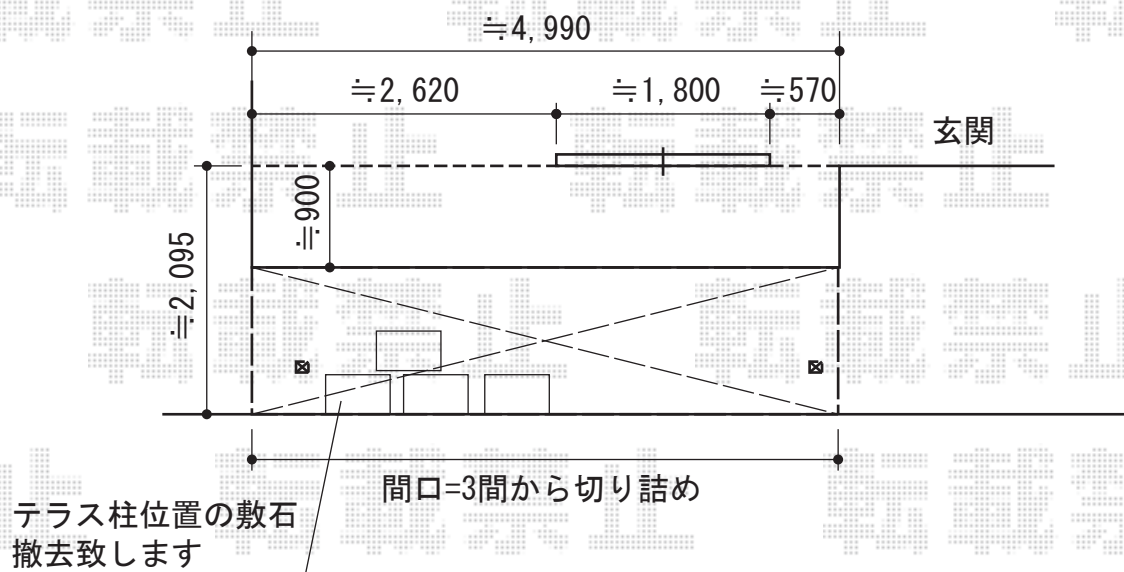

ライザーテラスII R型 テラスタイプ 単体 積雪～20cm対応

トステム ライザーテラスII R型 テラスタイプ 単体 積雪～20cm対応
 間口=関東間3.0間 (5,480mm)
 出幅=4尺 (1,185mm)
 色：シャイングレー
 屋根材：ガリレポリカ (クリアマット/すりガラス調)
 柱仕様：柱奥行移動タイプ
 施工方法：上止め
 オプション：鉄骨ビス M6-70六角テクス10本入り (¥10,600-)