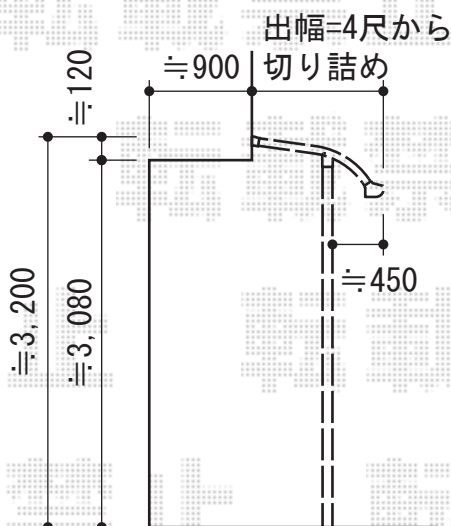

ライザーテラスII R型 テラスタイプ 単体 積雪～20cm対応

トステム ライザーテラスII R型 テラスタイプ 単体 積雪～20cm対応
 間口=関東間3.0間 (5,480mm)
 出幅=4尺 (1,185mm)
 色：シャイングレー
 屋根材：ガリレポリカ (クリアマット/すりガラス調)
 柱仕様：柱奥行移動タイプ
 施工方法：上止め
 オプション：鉄骨ビス M6-70六角テクス10本入り (¥10,600-)